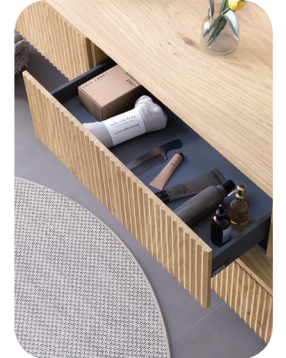

#banyomorka · orkabanyo.com

3 FARKLI
ÖLÇÜ VE
4 RENK SEÇENEĞİ

o 80
o 100
o 160

MAT BEYAZ

MAT ANTRASİT

MAT KAŞMİR

MEŞE

CEVİZ