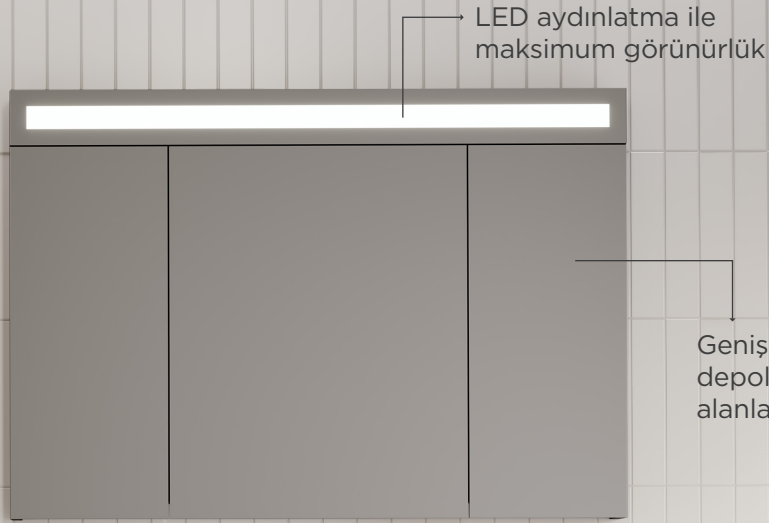

## ORKA

HİJYEN SERİSİ  
SERAMİK LAVABO

30 KG. TAŞIMA  
KAPASİTELİ  
ÇEKMECE RAYLARI

ÇİZİLMEME VE  
SARARMAYA DAYANIKLI  
LAKE YÜZEYLER

GÖVDE VE  
ÇEKMECE:  
MAT LAKE MDF

ORGANİZER ÖZELLİKLİ,  
DERİ KAPLI ÇEKMECE İÇİ

DERİ KAPLI  
ÇEKMECE İÇİ

LED AYDINLATMALI,  
AYNALI ÜST DOLAP

LED aydınlatma ile  
maksimum görünürlük

Geniş  
depolama  
alanları

Kolay  
temizlenebilen  
hijyenik lavabo

İnsan sağlığına  
zarar vermeyen  
yüzey boyaları