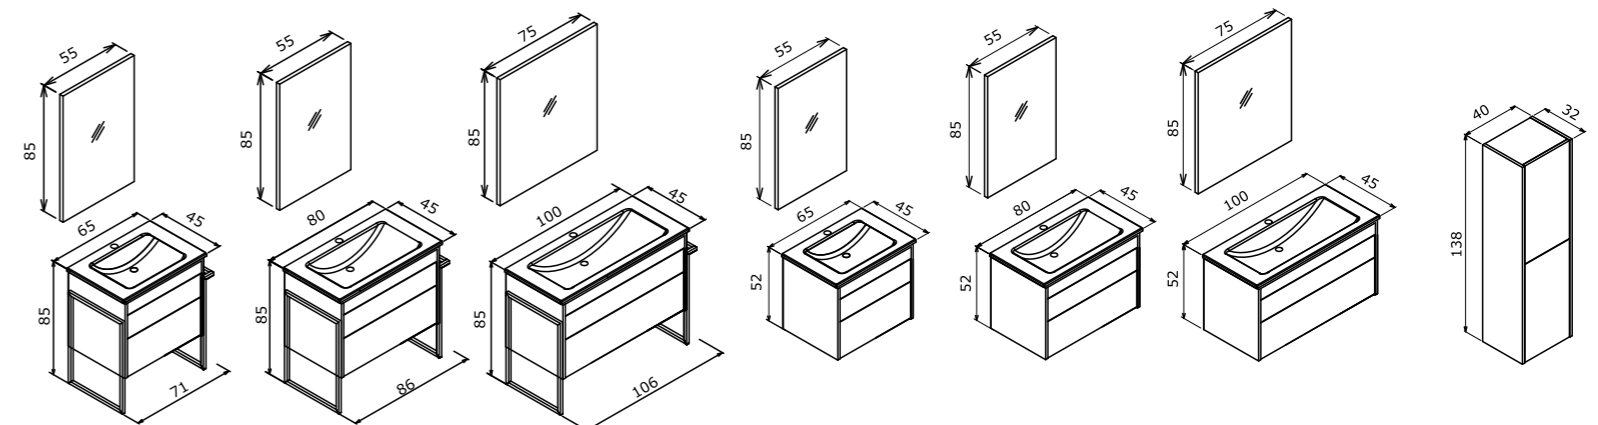

A powerful trio; Noble, elegant and warm!
Güçlü bir trio: Asil, zarif ve sıcak!

65 cm / 80 cm / 100 cm

Ceramic Basin
Seramik Etajerli Lavabo

**Body & Drawer; Melamine MDF,
Towel Holder, Sandblasted
electrostatic paint on metal**

Gövde ve Çekmece; Melamin MDF,
Havluluklu, Metal Üzeri Kumlamalı
Elektrostatik Boya

Full Extension & Soft Close Drawer
Tam Açılır Frenli Çekmece

Soft Close Door
Frenli Kapak

Aluminum Framed Ecological Mirror
Alüminyum Çerçevesi Ekolojik Ayna

Colors:
Renkler:

Technical Drawing:
Teknik Çizim: