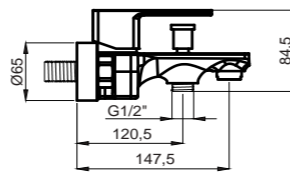

## BATH FAUCET / BANYO ARMATÜRÜ

BL 501 V  
Mink  
Vizon

BL 501 C  
Chrome  
Krom

Ceramic Cartridge  
%100 Brass  
Ideal Working Pressure 3 Bar  
Water Flow Rate 9 lt/Min

Seramik Kartuş  
%100 Pirinç  
İdeal Çalışma Basıncı 3 Bar  
Su Akış Miktarı Dakikada 9 Lt.