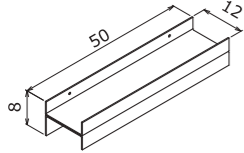

URB 1001 B
Black
Siyah