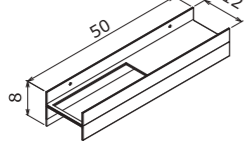

URB 1002 B
Black
Siyah