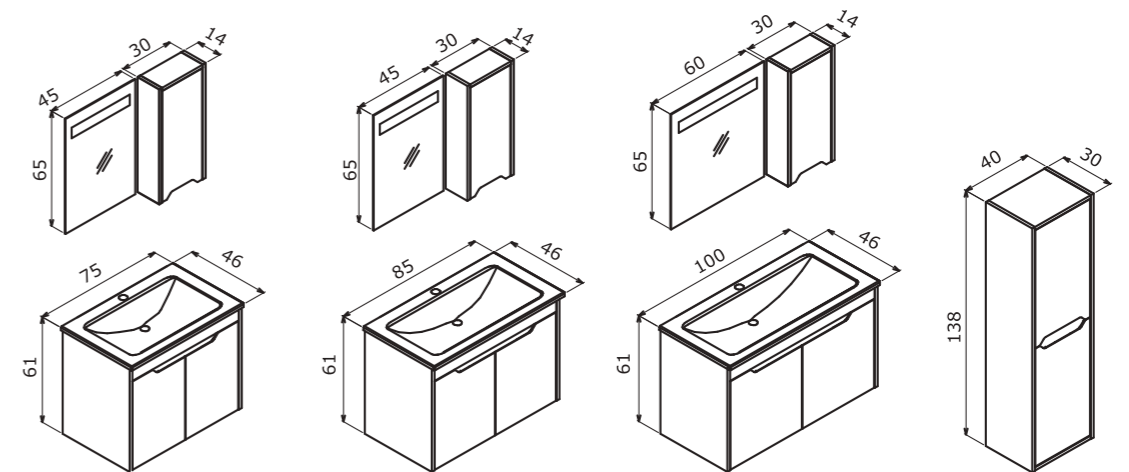

Lago 100
Brown Stone White Lacquer
Kahve Taş Beyaz Lake