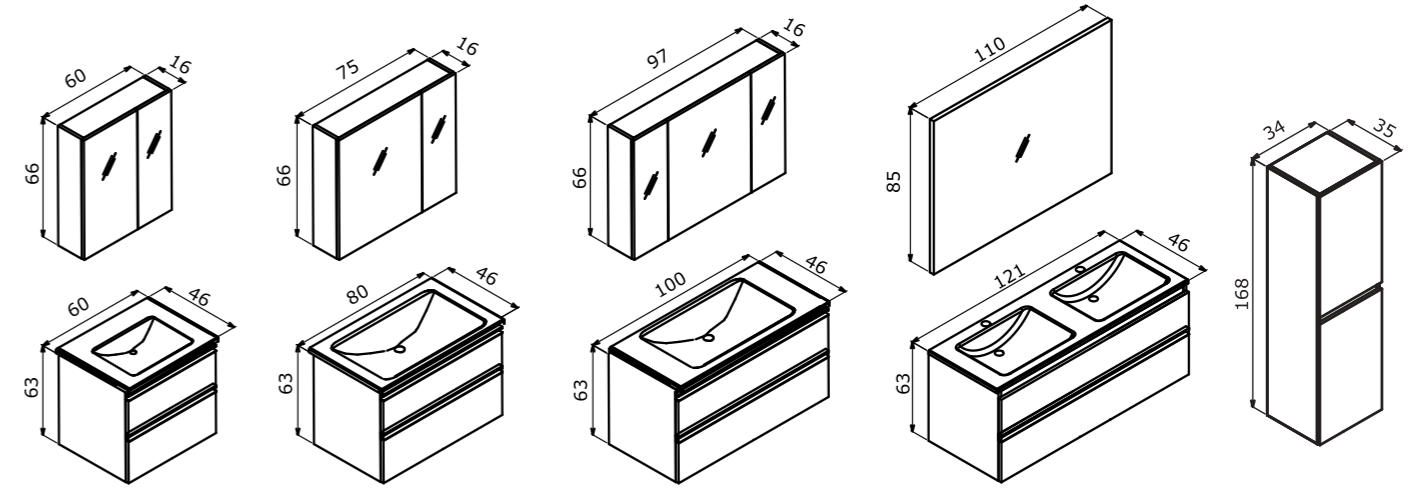

60 cm / 80 cm / 100 cm / 120 cm

Ceramic Basin
Seramik Etajerli Lavabo

Body;
Melamine MDF
Gövde;
Melamin MDF

Drawers; High Gloss Lacquer MDF
Çekmece; Parlak Lake MDF

- Full Extension & Soft Close Drawer
  Tam Açılır Frenli Çekmece
- Soft Close Door
  Frenli Kapak
- Mirror Cabinet
  Ayna Dolabı
- Aluminum Framed Ecological Mirror
  Alüminyum Çerçevesiz Ekolojik Ayna

Colors:
Renkler: