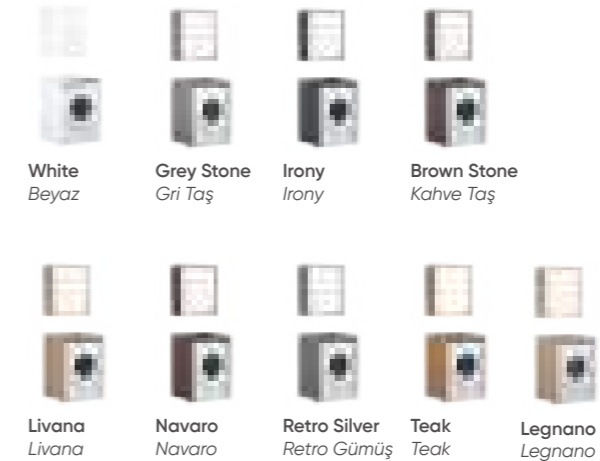

* Your washing machine dimensions should be checked!
* Çamaşır makinenizin ölçüsünü kontrol ediniz!

65 cm

Body; Melamine Particalboard
or MDF Lacquer
Door; High Gloss Lacquer MDF

Gövde; Melamin Yonga Levha veya
MDF Lake
Kapak; Parlak Lake MDF