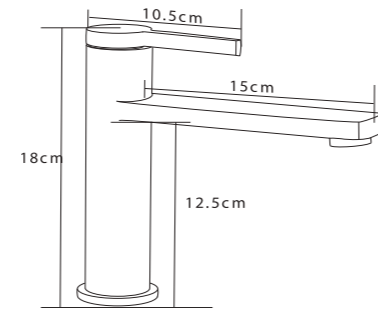

Ceramic Cartridge  
Zinc Handle  
Body; %100 Brass  
Ideal Working Pressure 5 Bar  
Water Flow Rate 8-10 Lt/Min

Seramik Kartuş  
Zamak Kumanda Kolu  
Gövde; %100 Pirinç  
İdeal Çalışma Basıncı 5 Bar  
Su Akış Miktarı Dakikada 8-10 Lt.