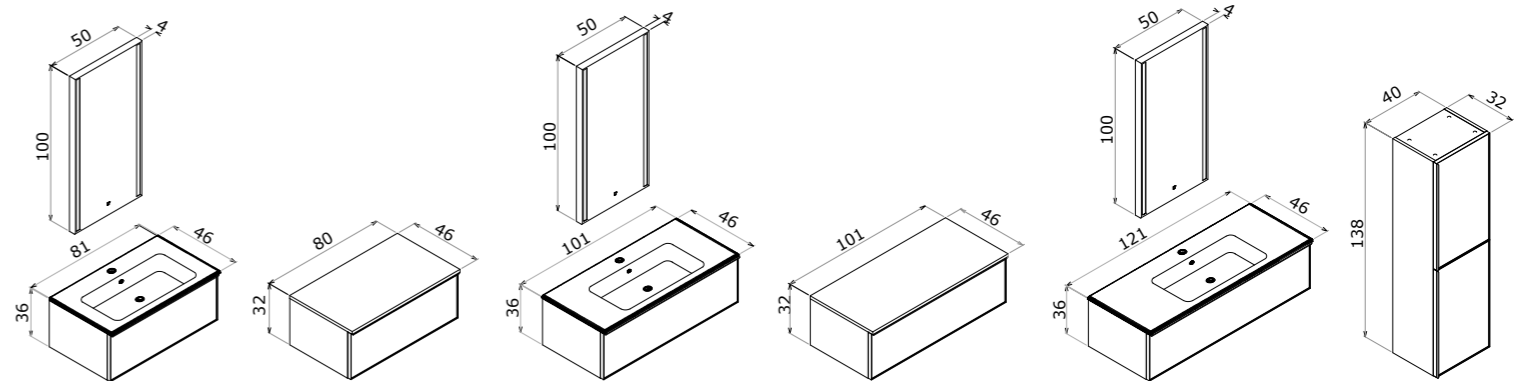

Technical Drawing:
Teknik Çizim: