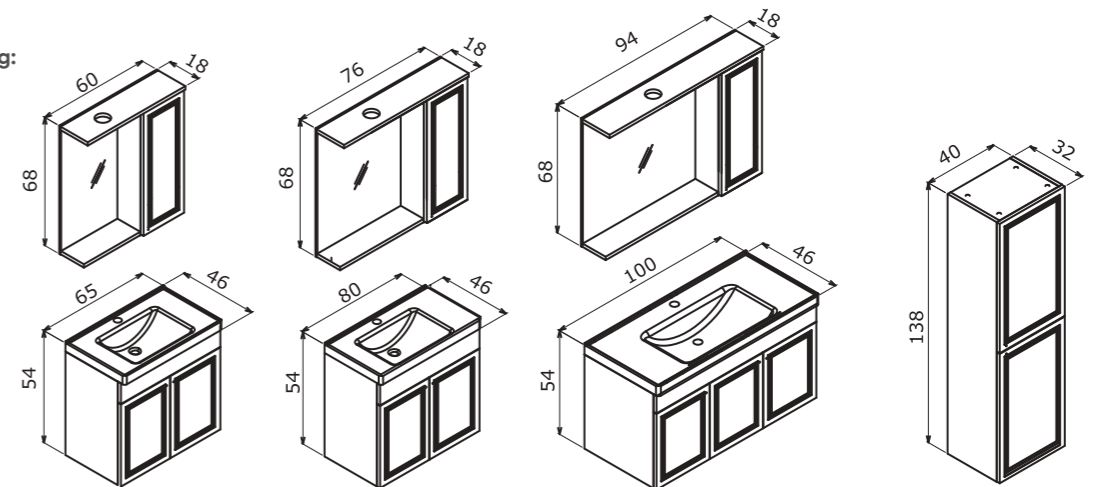

# Sidney

It opens a comfort zone  
with its design  
*Tasarımıyla konfor  
alanı açar*

Sidney 110 Retro Silver / Retro Gümüş

Sidney 60 Retro Silver / Retro Gümüş

60 cm / 110 cm

**Ceramic Basin**  
Seramik Etajerli Lavabo