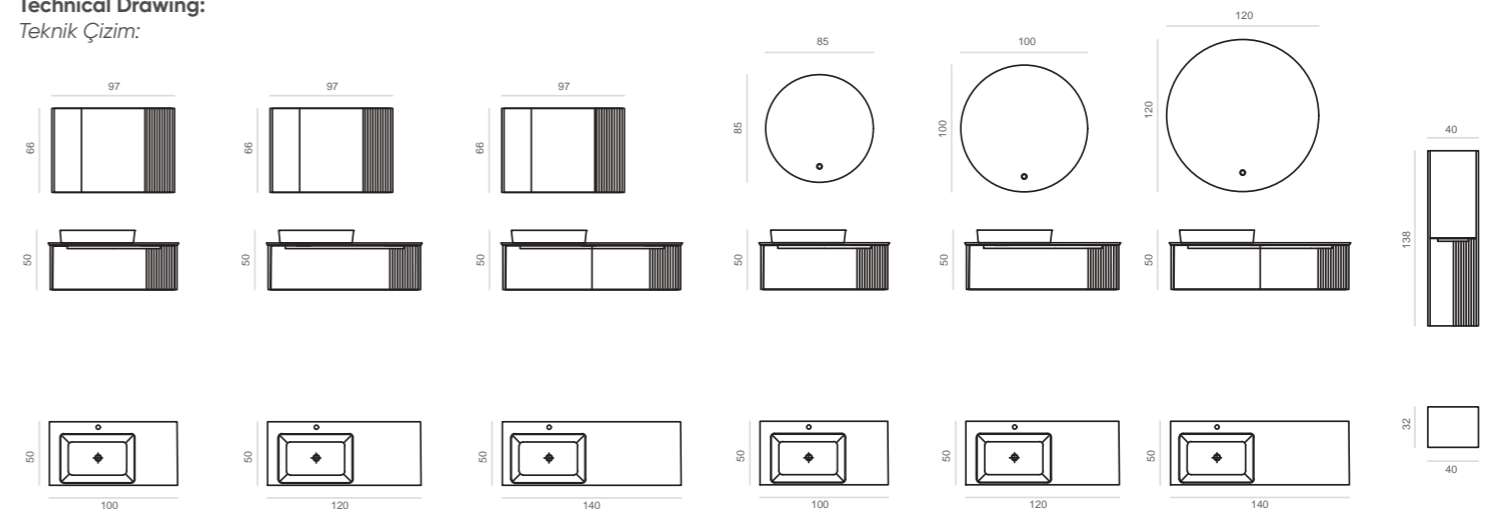

Biella

The magic of simplicity
Sadeliğin büyüsü

Biella 140 Matt Powder Lacquer / Mat Pudra Lake

100 cm / 120 cm / 140 cm

Countertop Ceramic Basin
Tezgah Üstü Seramik Lavabo

Countertop; Acrylic
Tezgah; Akrilik

Body & Drawers;
Matt Lacquer MDF
Gövde ve Çekmece;
Mat Lake MDF

- Full Extension & Soft Close Drawer
  Tam Açılır Frenli Çekmece
- Soft Close Door
  Frenli Kapak
- IP67 LED Mirror with Touch Sensor
  Dokunmatik Sensörlü IP67 LED'li Ayna

Colors:
Renkler:

Technical Drawing:
Teknik Çizim: