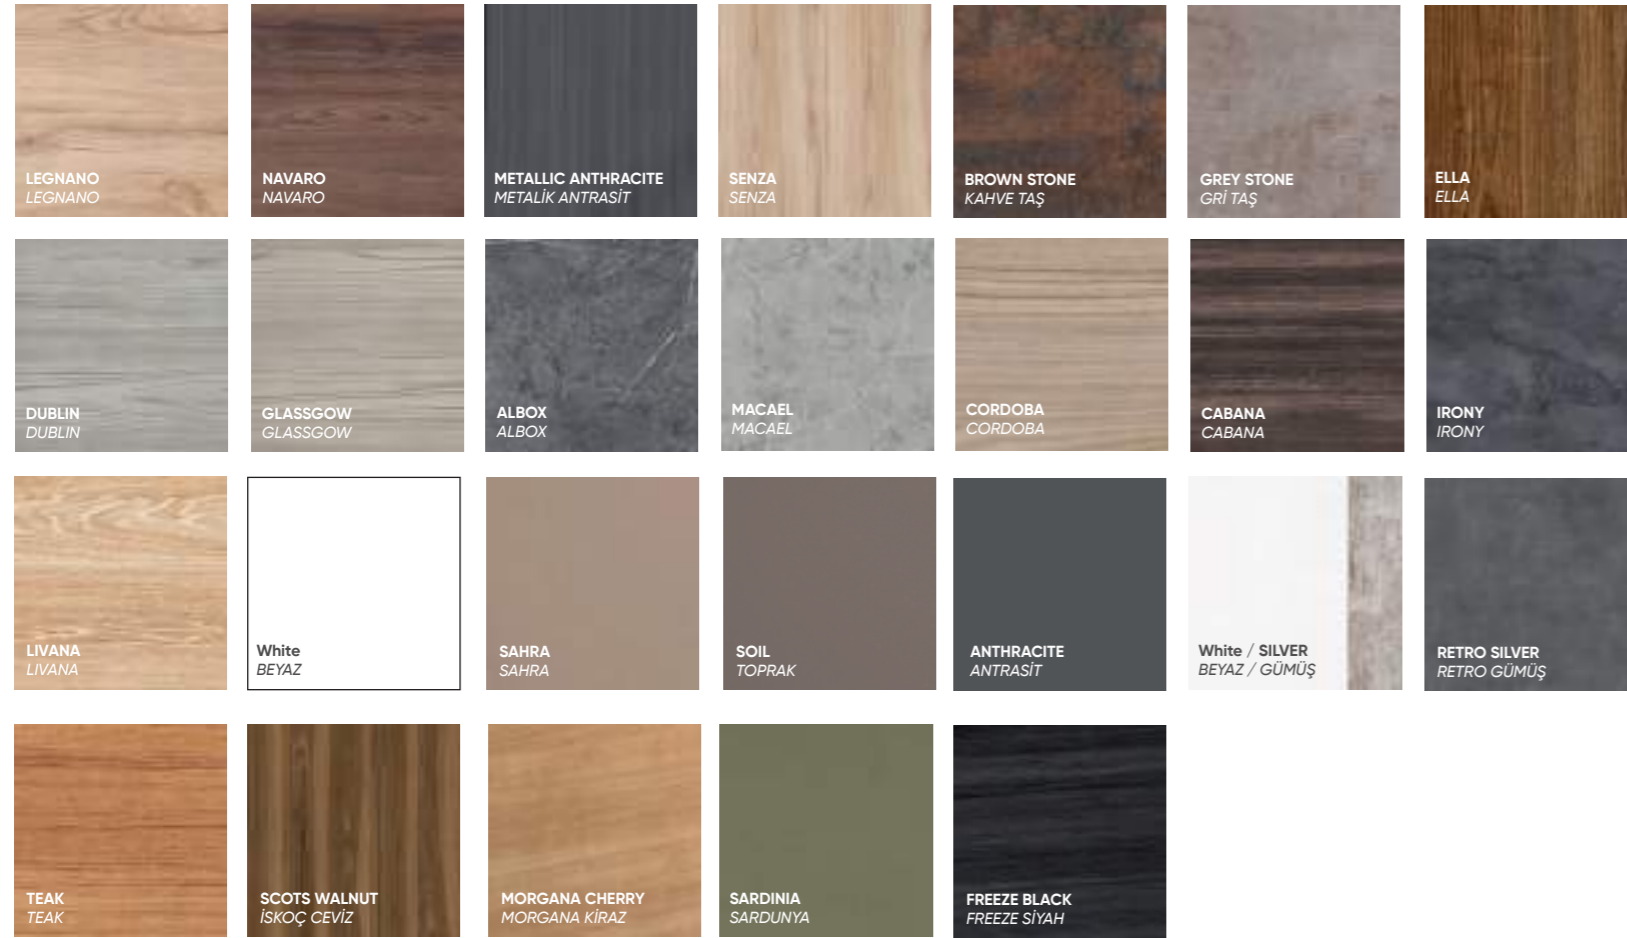

MELAMINE COATING
MELAMİN KAPLAMA