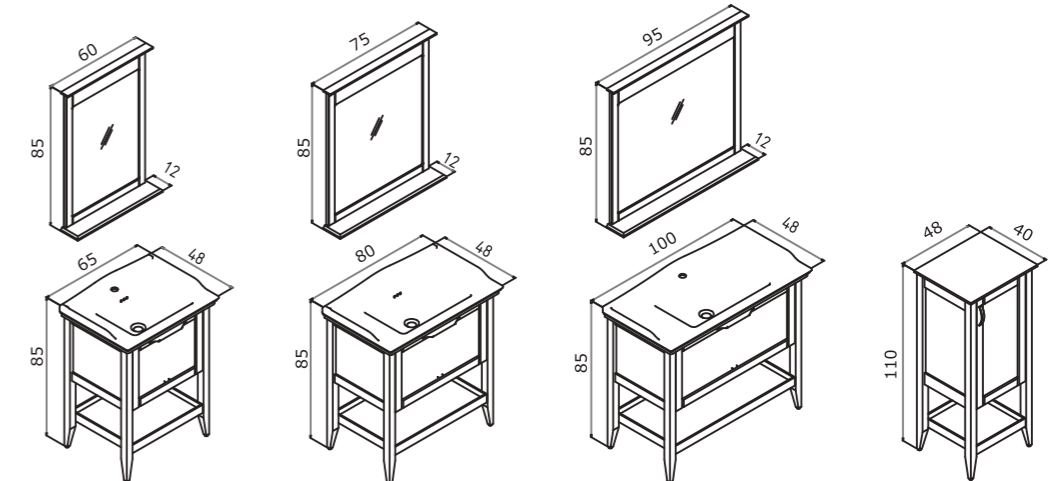

Technical Drawing:
Teknik Çizim: