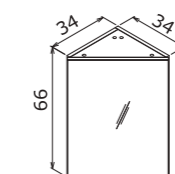

45 cm

Ceramic Basin
Seramik Etajerli Lavabo

Body & Door;
Matt Lacquer MDF
Gövde ve Kapak;
Mat Lake MDF

Soft Close Door
Frenli Kapak

Mirror Cabinet
Ayna Dolabı

Technical Drawing:
Teknik Çizim: