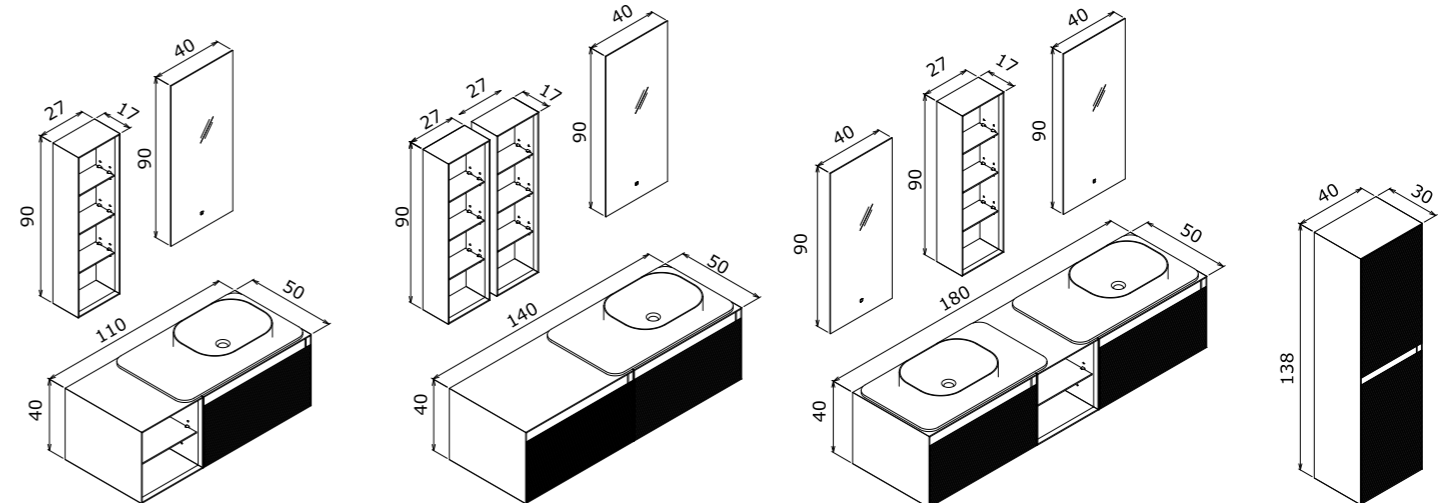

Pacific 110
Mocha Oak Mink / Mocha Meşe Vizyon