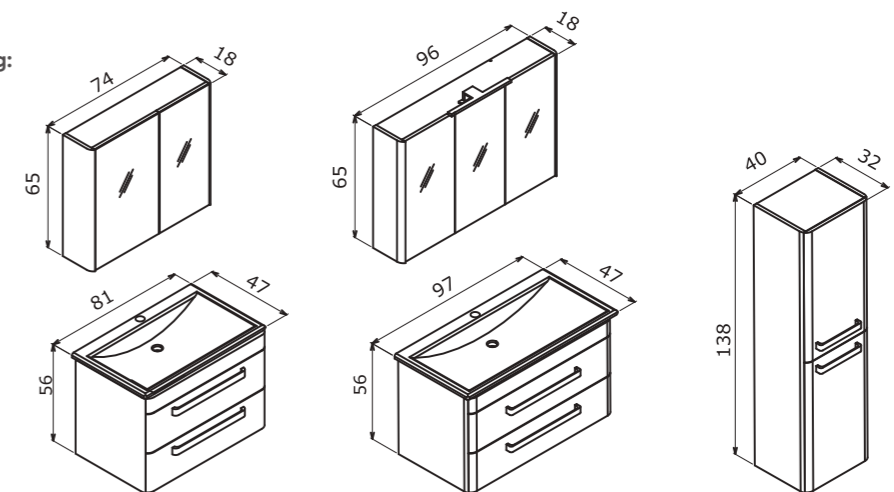

80 cm / 100 cm

Ceramic Basin
Seramik Etajerli Lavabo

Body & Drawers;
High Gloss Lacquer MDF
Gövde ve Çekmece;
Parlak Lake MDF

Tall Cabinet; Tempered Glass Shelf
Boy Dolabı; Temperli Cam Raf

Full Extension & Soft Close Drawer
Tam Açılır Frenli Çekmece

Soft Close Door
Frenli Kapak

IP44 Cabinet Lighting
IP44 Aplıklı Ayna Dolabı

Colors:
Renkler:

Technical Drawing:
Teknik Çizim: