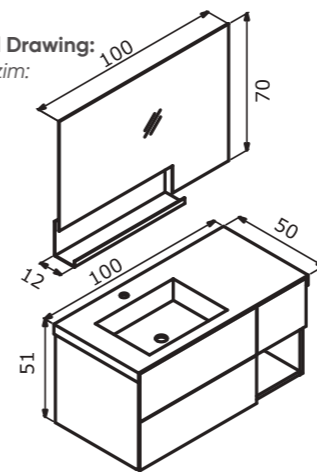

Colors:
Renkler:

Technical Drawing:
Teknik Çizim: