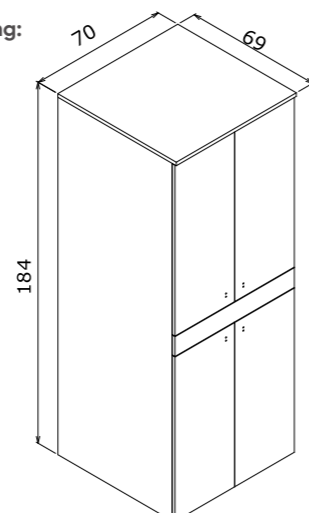

70 cm

Body; Melamine MDF  
Door; High Gloss Lacquer MDF

Gövde; Melamin MDF  
Kapak; Parlak Lake MDF

Soft Close Door  
Frenli Kapak

Technical Drawing:  
Teknik Çizim:

184

70

69