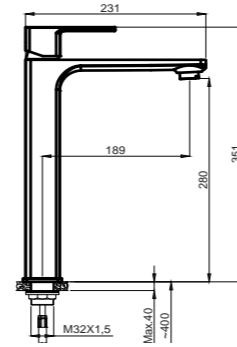

BASIN FAUCET / LAVABO ARMATÜRÜ

Ceramic Cartridge
%100 Brass
Ideal Working Pressure 3 Bar
Water Flow Rate 9 lt/Min

Seramik Kartuş
%100 Pirinç
İdeal Çalışma Basıncı 3 Bar
Su Akış Miktarı Dakikada 9 Lt.

HIGH BASIN FAUCET / YÜKSEK LAVABO ARMATÜRÜ

Ceramic Cartridge
%100 Brass
Ideal Working Pressure 3 Bar
Water Flow Rate 9 lt/Min

Seramik Kartuş
%100 Pirinç
İdeal Çalışma Basıncı 3 Bar
Su Akış Miktarı Dakikada 9 Lt.

BATH FAUCET / BANYO ARMATÜRÜ

Ceramic Cartridge
%100 Brass
Ideal Working Pressure 3 Bar
Water Flow Rate 9 lt/Min

Seramik Kartuş
%100 Pirinç
İdeal Çalışma Basıncı 3 Bar
Su Akış Miktarı Dakikada 9 Lt.