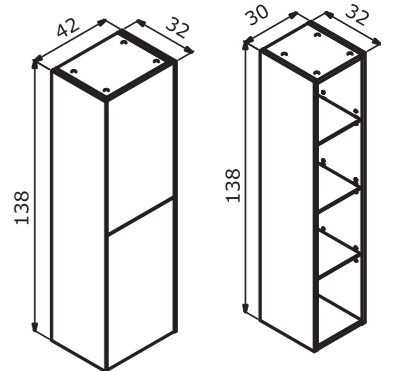

Colors:
Renkler:

Technical Drawing:
Teknik Çizim: