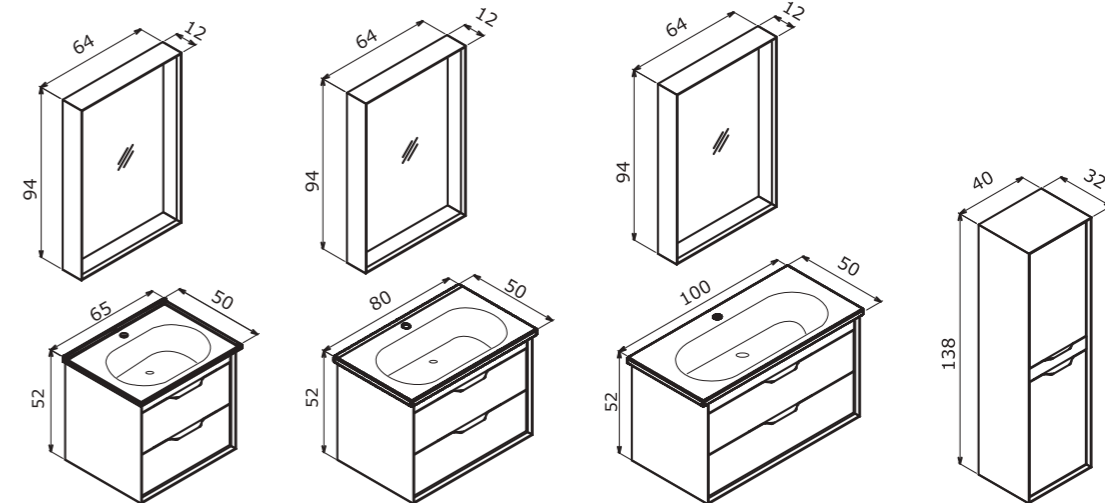

65 cm / 80 cm / 100 cm

Ceramic Basin
Seramik Etajerli Lavabo

Body & Drawers; Melamine MDF
Gövde ve Çekmece; Melamin MDF

Full Extension & Soft Close Drawer
Tam Açılır Frenli Çekmece

Soft Close Door
Frenli Kapak

IP67 LED Mirror with Touch Sensor
Dokunmatik Sensörlü IP67 LED'li Ayna

Colors:
Renkler:

Technical Drawing:
Teknik Çizim: