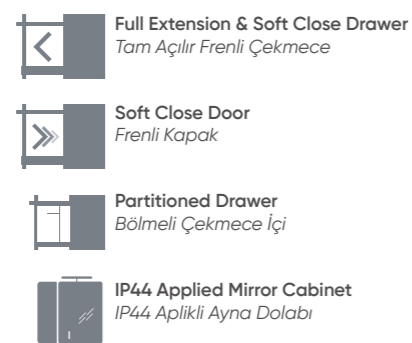

60 cm / 80 cm / 100 cm

Ceramic Basin
Seramik Etajerli Lavabo

Body, Drawer & Door;
Wrapping PVC MDF

Gövde, Çekmece ve Kapak;
MDF üzeri PVC Kaplama

Tall Cabinet; Tempered Glass Shelf
Boy Dolabı; Temperli Cam Raf