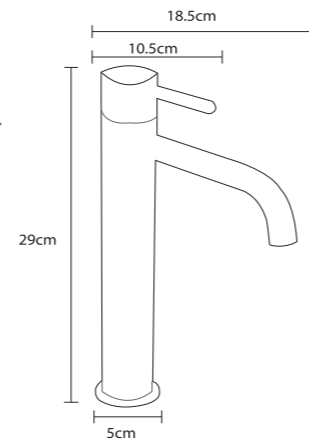

Ideal Working Pressure 5 Bar
Water Flow Rate 10-12 lt/Min

İdeal Çalışma Basıncı 5 Bar
Su Akış Miktarı Dakikada 10-12 Lt.