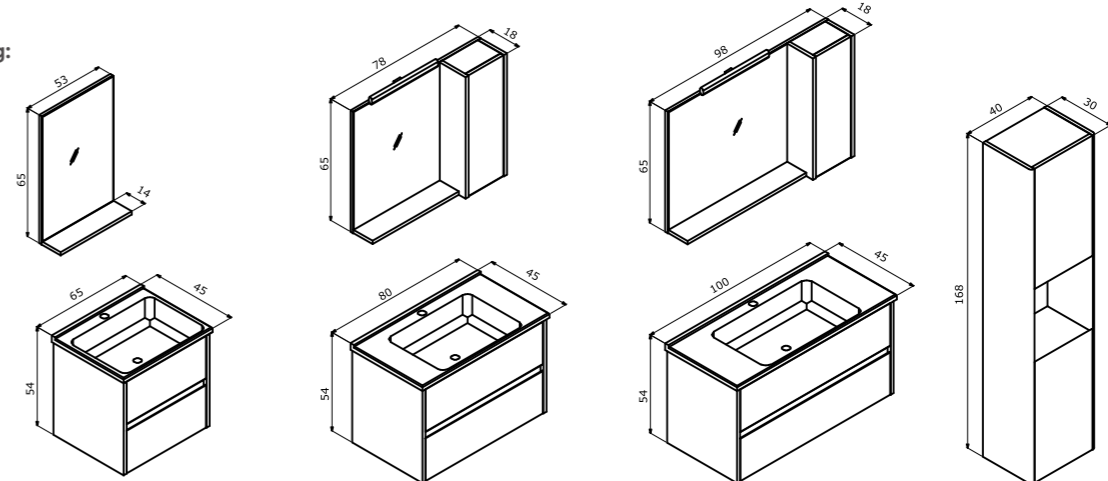

Colors:
Renkler:

Technical Drawing:
Teknik Çizim: