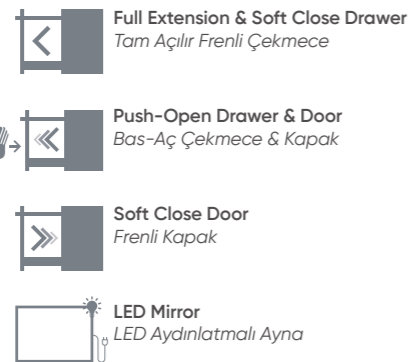

100 cm / 120 cm / 140 cm

Acrylic Basin  
Akrilik Lavabo

Body & Drawers; Matt Lacquer MDF  
Gövde ve Çekmece;  
Mat Lake MDF

Leather Lined Drawer  
Deri Kaplamalı Çekmece İçİ

Tall Cabinet; Tempered Smoked  
Glass Shelf  
Boy Dolabı; Temperli Füme Cam Raf