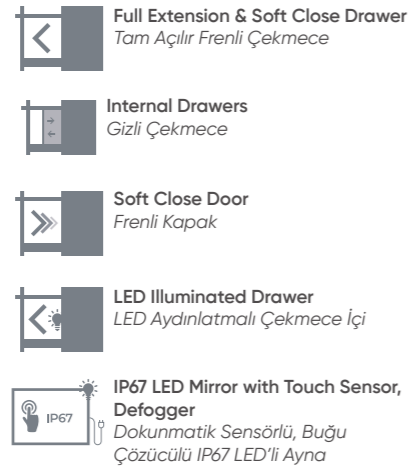

Lusso

A tasteful minimalist
Zevkli bir minimalist

Lusso 120 Matt Blue Lacquer / Mat Mavi Lake

*White Push-Open Siphon Acrylic is sent with the washbasin.
*Beyaz Bas-Aç Sifon Akrilik lavabo ile birlikte gönderilmektedir.

80 cm / 120 cm

Acrylic Basin
Akrilik Lavabo

Body & Drawers;
Matt Lacquer MDF
Gövde ve Çekmece;
Mat Lake MDF

Leather Lined Drawer
Deri Kaplamalı Çekmece İçi

Tall Cabinet; Tempered Smoked
Glass Shelf
Boy Dolabı; Temperli Füme Cam Raf

Colors:
Renkler:

Technical Drawing:
Teknik Çizim: