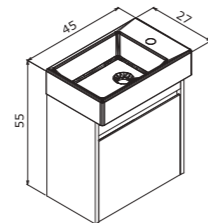

Yedisu

Delicate touch
İncelikli dokunuş

Zag

A clear stance
Net bir duruş

45 cm

Ceramic Basin
Seramik Etajerli Lavabo

Body; Melamine MDF
Gövde; Melamin MDF

Door; High Gloss Lacquer
Kapak; Parlak Lake

Soft Close Door
Frenli Kapak

Shelf Ecological Mirror
Etajerli Ekolojik Ayna

Colors:
Renkler:

High Gloss Black Lacquer
Parlak Siyah Lake

High Gloss White Lacquer
Parlak Beyaz Lake

High Gloss Grey Lacquer
Parlak Gri Lake

High Gloss Cappuccino Lacquer
Parlak Cappuccino Lake

45 cm

Ceramic Basin
Seramik Etajerli Lavabo

Body & Door;
Matt Lacquer MDF
Gövde ve Kapak;
Mat Lake MDF

Soft Close Door
Frenli Kapak

Mirror Cabinet
Ayna Dolabı

Technical Drawing:
Teknik Çizim: