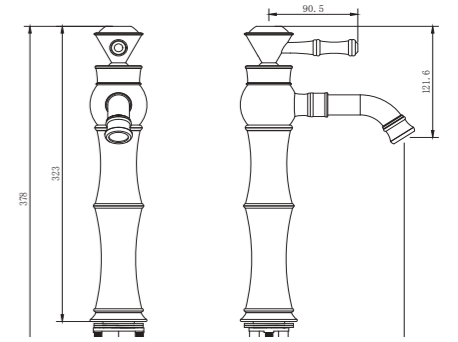

TOPKAPI

BASIN FAUCET / LAVABO ARMATÜRÜ

Ceramic Cartridge
%100 Brass
Ideal Working Pressure 5 Bar
Water Flow Rate 10-12 lt/Min

Seramik Kartuş
%100 Pirinç
İdeal Çalışma Basıncı 5 Bar
Su Akış Miktarı Dakikada 10-12 Lt.

Technical Drawing:
Teknik Çizim:

TOPKAPI

HIGH BASIN FAUCET / YÜKSEK LAVABO ARMATÜRÜ

Ceramic Cartridge
%100 Brass
Ideal Working Pressure 5 Bar
Water Flow Rate 10-12 lt/Min

Seramik Kartuş
%100 Pirinç
İdeal Çalışma Basıncı 5 Bar
Su Akış Miktarı Dakikada 10-12 Lt.

Technical Drawing:
Teknik Çizim:

SWAN BASIN FAUCET / KUĞU LAVABO ARMATÜRÜ

Ceramic Cartridge
%100 Brass
Ideal Working Pressure 5 Bar
Water Flow Rate 10-12 lt/Min

Seramik Kartuş
%100 Pirinç
İdeal Çalışma Basıncı 5 Bar
Su Akış Miktarı Dakikada 10-12 Lt.

Technical Drawing:
Teknik Çizim:

KITCHEN FAUCET / EVİYE ARMATÜRÜ

Swivel Spout
Ceramic Cartridge
%100 Brass
Ideal Working Pressure 5 Bar
Water Flow Rate 8-10 lt/Min

Döner Borulu
Seramik Kartuş
%100 Pirinç
İdeal Çalışma Basıncı 5 Bar
Su Akış Miktarı Dakikada 8-10 Lt.

It is recommended to use filtered angle valve with products to prevent faucet damage due to all kind of pollution that may occur during installation.
Tesisatta oluşabilecek her türlü kirliliğin armatüre zararını önlemek için ürünle birlikte filtrelili ara musluk kullanılması tavsiye edilir.