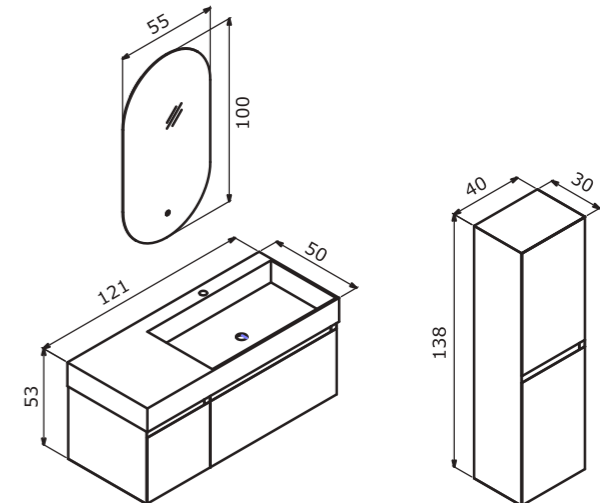

Lusso 80
Matt Anthracite / Mat Antrasit

Colors:
Renkler:

Technical Drawing:
Teknik Çizim: