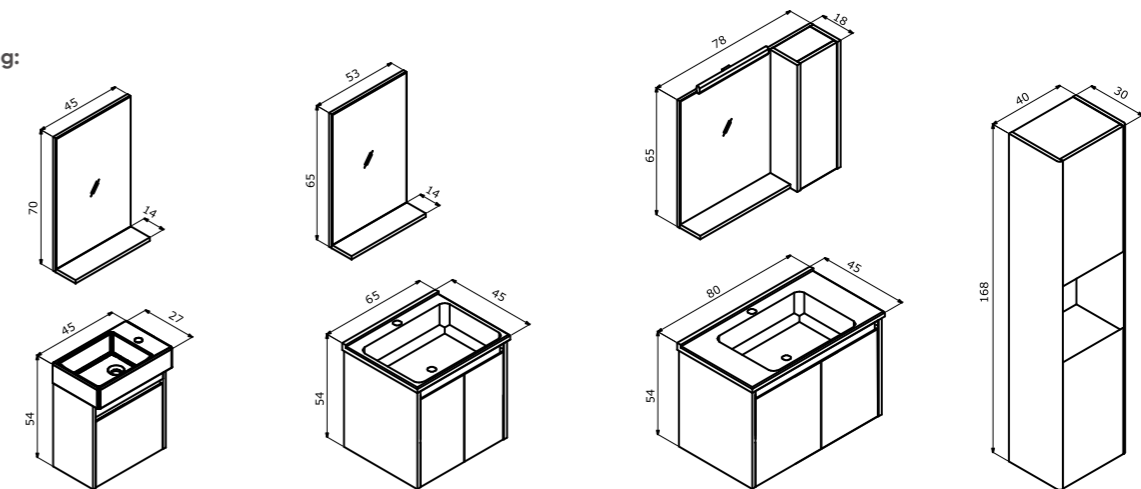

Düden 80 With Door / Kapaklı
Odeon White Oak / Odeon Beyaz Meşe

45 cm / 60 cm / 80 cm

Ceramic Basin
Seramik Etajerli Lavabo

Body & Door;
Wrapping PVC MDF

Gövde ve Kapak;
MDF üzeri PVC Kaplama

Colors:
Renkler:

White
Beyaz

Teak
Teak

Odeon White Oak
Odeon Beyaz Meşe

Odeon Red Walnut
Odeon Kızıl Ceviz

Technical Drawing:
Teknik Çizim: