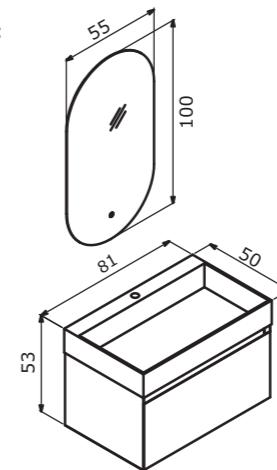

Colors:
Renkler:

Technical Drawing:
Teknik Çizim: