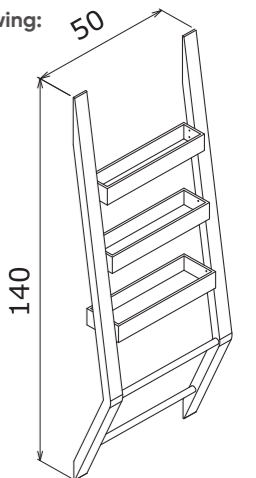

# Agora

Towel Holder  
Havluluk

Technical Drawing:  
Teknik Çizim:

70 cm

Matt Lacquer

Mat Lake

Matt Black Lacquer  
Mat Siyah Lake

Matt White Lacquer  
Mat Beyaz Lake