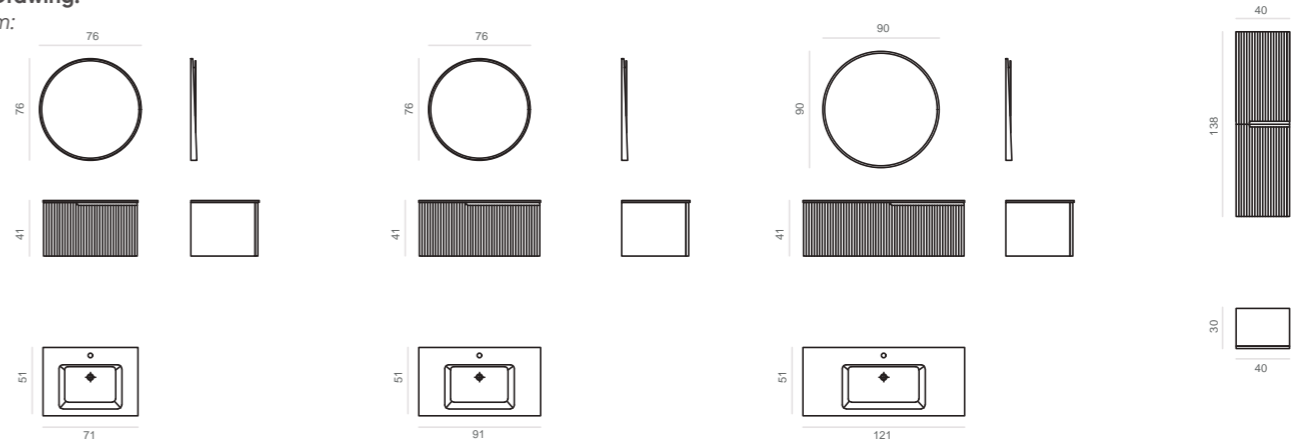

# Nest

Its charm is hidden in its light...  
Asaleti ışığında gizli...

Nest 120 Matt Anthracite Lacquer / Mat Antrasit Lake

Nest 120 Matt Anthracite Lacquer / Mat Antrasit Lake

70 cm / 90 cm / 120 cm

**Ceramic Basin**  
Seramik Etajerli Lavabo