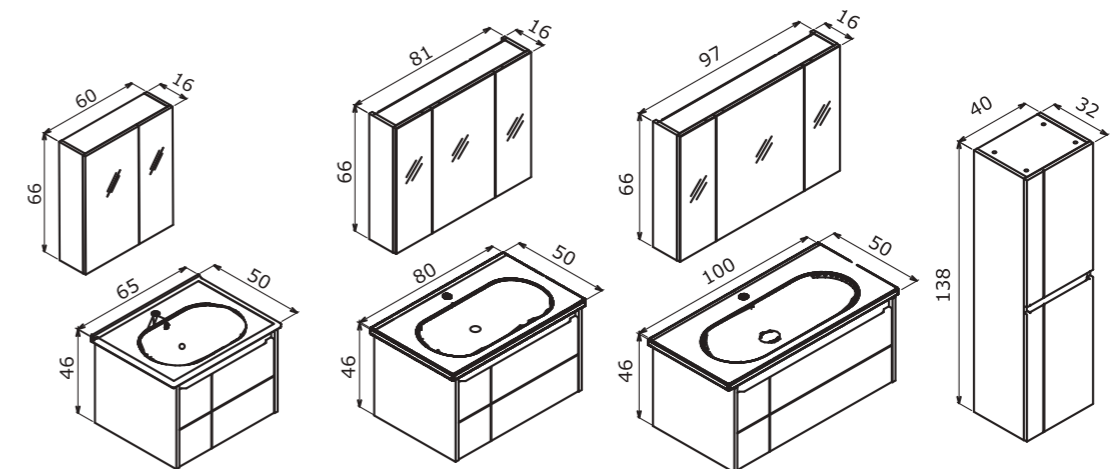

65 cm / 80 cm / 100 cm

Ceramic Basin
Seramik Etajerli Lavabo

Body & Drawers;
Matt Lacquer MDF
Tall Cabinet; Tempered Glass Shelf
Gövde ve Çekmece;
Mat Lake MDF
Boy Dolabı; Temperli Cam Raf

Colors:
Renkler:

Technical Drawing:
Teknik Çizim: