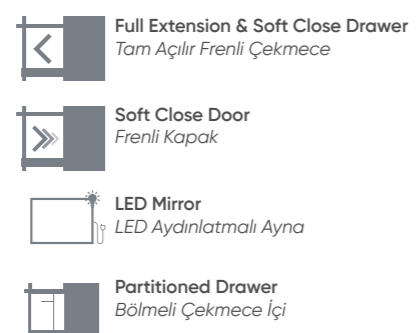

70 cm / 90 cm / 120 cm

Ceramic Basin
Seramik Etajerli Lavabo

Body & Drawers;
Matt Lacquer MDF
Gövde ve Çekmece;
Mat Lake MDF

Tall Cabinet; Tempered Glass Shelf
Boy Dolabı; Temperli Cam Raf