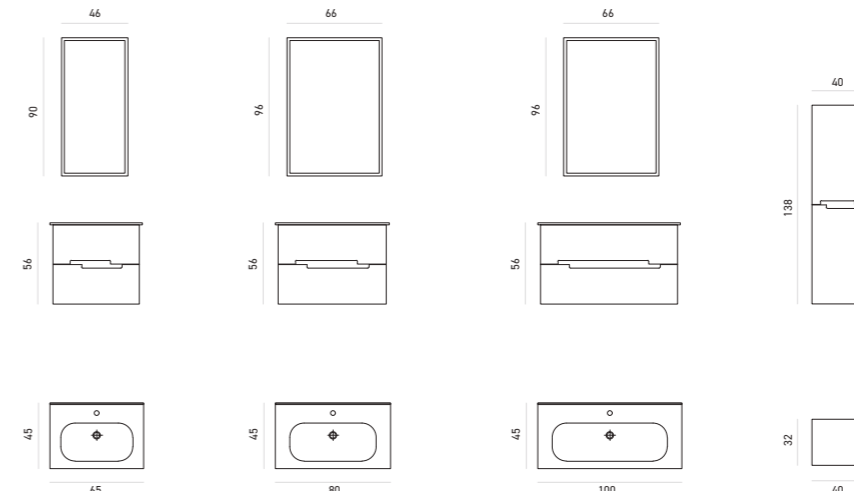

Lodi 100 White - Gold / Beyaz - Altın

65 cm / 80 cm / 100 cm

Ceramic Basin
Seramik Lavabo

Drawers;
MDF Lacquer
Çekmece;
MDF Lake

Body;
Melamine MDF
Gövde;
Melamin MDF

Full Extension & Soft Close Drawer
Tam Açılır Frenli Çekmece

Soft Close Door
Frenli Kapak

Ecological Mirror
Ekolojik Ayna

Colors:
Renkler:

Technical Drawing:
Teknik Çizim: