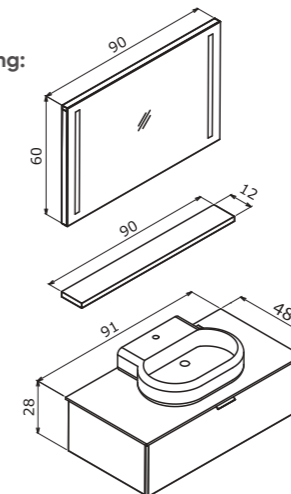

90 cm

Countertop Ceramic Basin
Tezgah Üstü Seramik Lavabo

Body; High Gloss PET MDF
Aluminium Frame
Dark Grey Mirror Doors
Gövde; High Gloss MDF
Çekmece; Alüminyum Çerçevesi
Füme Cam Kapak

Tall Cabinet; Tempered Glass Shelf
Boy Dolabı; Temperli Cam Raf

Full Extension & Soft Close Drawer
Tam Açılır Frenli Çekmece

Soft Close Door
Frenli Kapak

LED Mirror
LED Aydınlatmalı Ayna

Colors:
Renkler:

Technical Drawing:
Teknik Çizim: