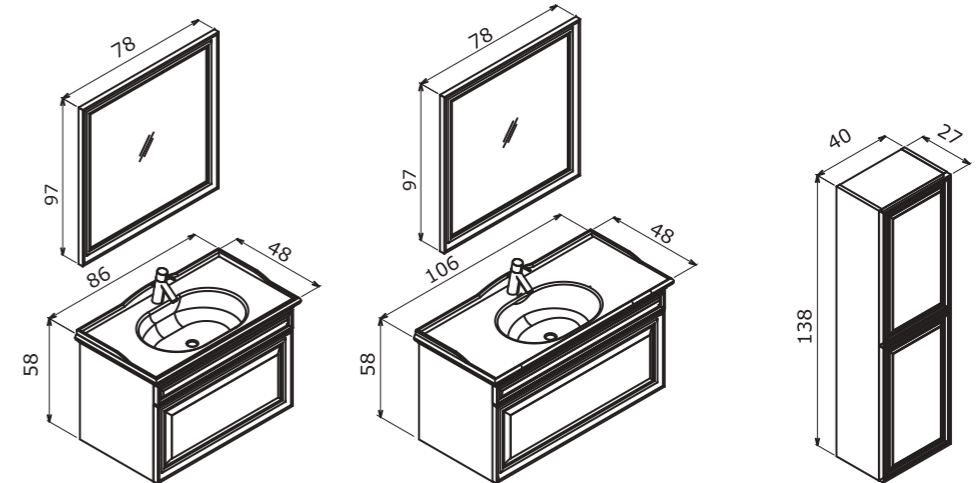

Design 105 Matt Anthracite Lacquer / Mat Antrasit Lake

Technical Drawing:
Teknik Çizim: