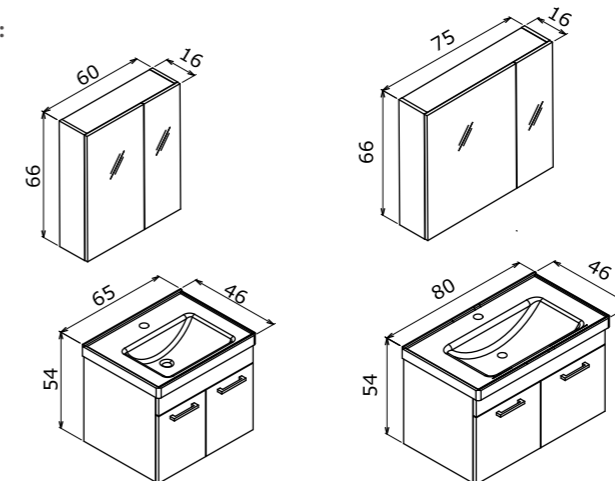

# Duru

with leg  
Ayaklı

A pure beauty  
Duru bir güzellik

Duru 100 with Leg High Gloss White / Ayaklı Parlak Beyaz

Duru 65 with Leg Freeze Black / Ayaklı Freeze Siyah

55 cm / 65 cm / 80 cm / 100 cm

**Ceramic Basin**  
Seramik Etajerli Lavabo