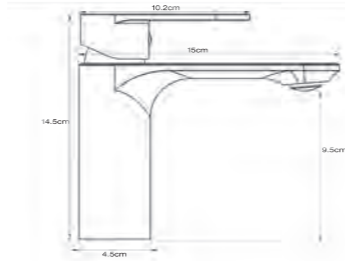

BASIN FAUCET / LAVABO ARMATÜRÜ

Ceramic Cartridge
Zinc Handle
Body; %100 Brass
Ideal Working Pressure 5 Bar
Water Flow Rate 8-10 Lt/Min

Seramik Kartuş
Zamak Kumanda Kolu
Gövde; %100 Pirinç
İdeal Çalışma Basıncı 5 Bar
Su Akış Miktarı Dakikada 8-10 Lt.

HIGH BASIN FAUCET / YÜKSEK LAVABO ARMATÜRÜ

Ceramic Cartridge
Zinc Handle
Body; %100 Brass
Ideal Working Pressure 5 Bar
Water Flow Rate 8-10 Lt/Min

Seramik Kartuş
Zamak Kumanda Kolu
Gövde; %100 Pirinç
İdeal Çalışma Basıncı 5 Bar
Su Akış Miktarı Dakikada 8-10 Lt.

SHOWER SET / DUŞ SETİ

Ceramic Cartridge
Zinc Handle
Body; %100 Brass
150cm Spiral Hose
S201 Quality Pipe
ABS Plastic Hand Shower
and Head Shower
Ideal Working Pressure 5 Bar
Water Flow Rate 10-12Lt/Min

Seramik Kartuş
Zamak Kumanda Kolu
Gövde; %100 Pirinç
150 cm Spiral Hortum
S201 Kalite Boru
ABS Plastik El Duşu ve Tepe Duşu
İdeal Çalışma Basıncı 5 Bar
Su Akış Miktarı Dakikada 10-12 Lt.