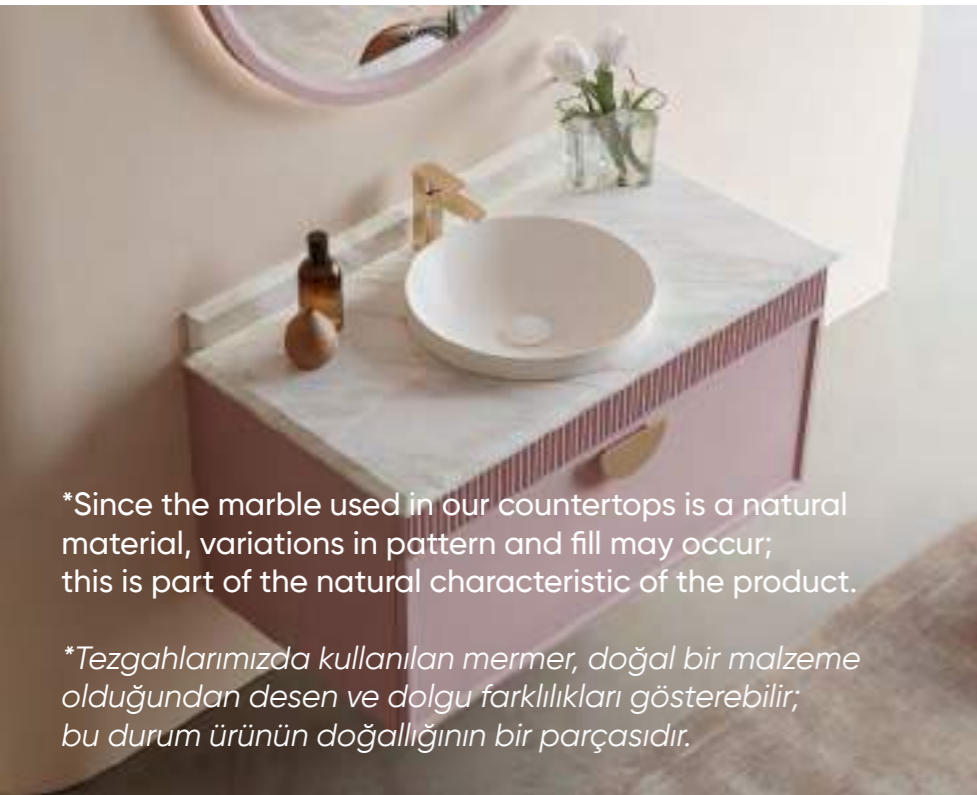

*Since the marble used in our countertops is a natural material, variations in pattern and fill may occur; this is part of the natural characteristic of the product.

*Tezgahlarımızda kullanılan mermer, doğal bir malzeme olduğundan desen ve dolgu farklılıkları gösterebilir; bu durum ürünün doğallığının bir parçasıdır.

Molino

Art is now in your bathroom
Sanat artık banyonuzda

Molino 165 Matt Cashmere Lacquer / Mat Kaşmir Lake

85 cm / 105 cm / 125 cm / 165 cm

**Semi Concealed Ceramic Sink
Marble Countertop**
Yarı Gömme Seramik Lavabo
Mermer Tezgah

Body & Drawers; Matt Lacquer MDF
Gövde ve Çekmece; Mat Lake MDF

**Metal Glass Special Drawer System
Drawer interior leather lining**
Metal Cam Özel Çekmece Sistemi
Çekmece içi deri kaplama

- Full Extension & Soft Close Drawer
  Tam Açılır Frenli Çekmece
- Soft Close Door
  Frenli Kapak
- IP67 LED Mirror with Touch Sensor
  Dokunmatik Sensörlü IP67 LED'li Ayna
- Tempered Smoked Glass Shelf
  Temperli Füme Cam Raf

Colors:
Renkler:

Handle Colors:
Kulp Renkleri:

Technical Drawing:
Teknik Çizim: