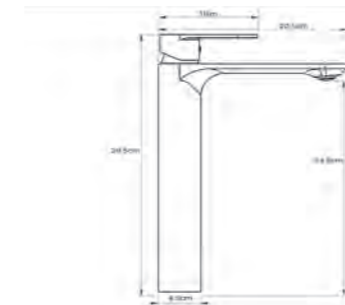

BASIN FAUCET / LAVABO ARMATÜRÜ

Ceramic Cartridge
Zinc Handle
Body; %100 Brass
Ideal Working Pressure 5 Bar
Water Flow Rate 8-10 Lt/Min

Seramik Kartuş
Zamak Kumanda Kolu
Gövde; %100 Pirinç
İdeal Çalışma Basıncı 5 Bar
Su Akış Miktarı Dakikada 8-10 Lt.

HIGH BASIN FAUCET / YÜKSEK LAVABO ARMATÜRÜ

Ceramic Cartridge
Zinc Handle
Body; %100 Brass
Ideal Working Pressure 5 Bar
Water Flow Rate 8-10 Lt/Min

Seramik Kartuş
Zamak Kumanda Kolu
Gövde; %100 Pirinç
İdeal Çalışma Basıncı 5 Bar
Su Akış Miktarı Dakikada 8-10 Lt.

SHOWER SET / DUŞ SETİ

Ceramic Cartridge
Zinc Handle
Body; %100 Brass
150cm Spiral Hose
S201 Quality Pipe
ABS Plastic Hand Shower
and Head Shower
Ideal Working Pressure 5 Bar
Water Flow Rate 10-12Lt/Min

Seramik Kartuş
Zamak Kumanda Kolu
Gövde; %100 Pirinç
150 cm Spiral Hortum
S201 Kalite Boru
ABS Plastik El Duşu ve Tepe Duşu
İdeal Çalışma Basıncı 5 Bar
Su Akış Miktarı Dakikada 10-12 Lt.