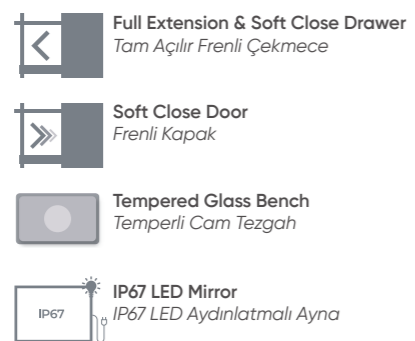

61 cm / 76 cm / 96 cm

Countertop Ceramic Basin
Tezgah Üstü Seramik Lavabo

Body; Melamine Particalboard
Gövde; Melamin Yonga Levha

Drawers; Matt UV Lac Melamine MDF
Çekmece; Mat UV Lac Melamin MDF