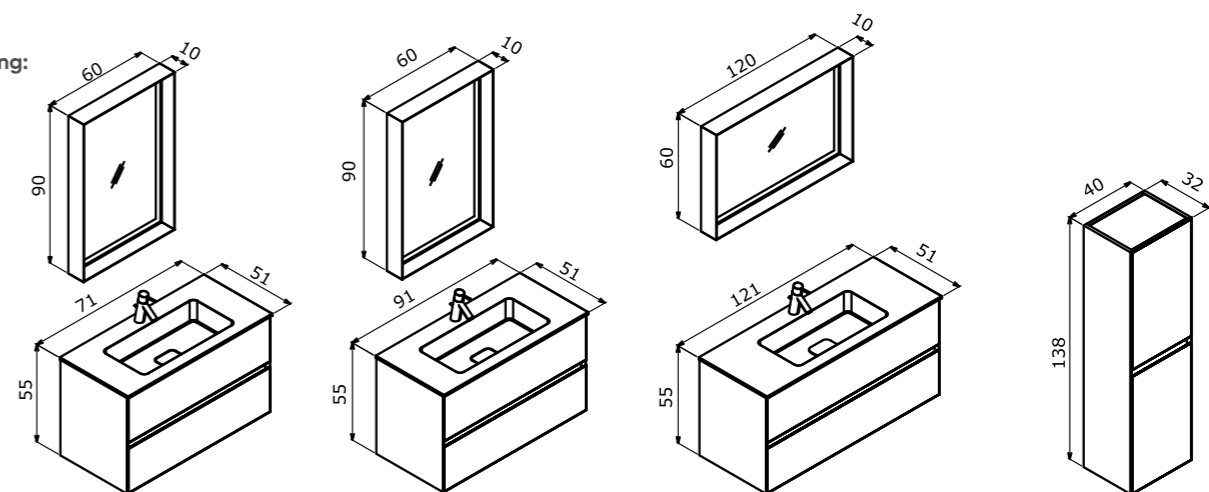

Technical Drawing:
Teknik Çizim: