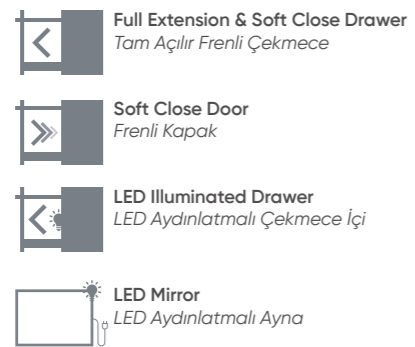

*Page for glass counter compatible ABS push-open siphons: 263
*Cam tezgah uyumlu ABS Bas-Aç sifonlar için sayfa: 263

90 cm / 110 cm / 132 cm

Washbasin with Glass Countertop
Dark Grey
Füme, Cam Tezgahlı Lavabo

Body & Drawers; Matt Lacquer MDF
Gövde ve Çekmece; Mat Lake MDF

Tall Cabinet; Tempered Smoked
Glass Shelf
Boy Dolabi; Temperli Füme Cam Raf