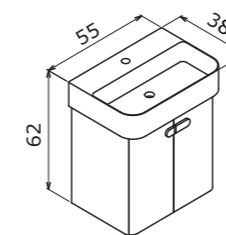

Technical Drawing:
Teknik Çizim: