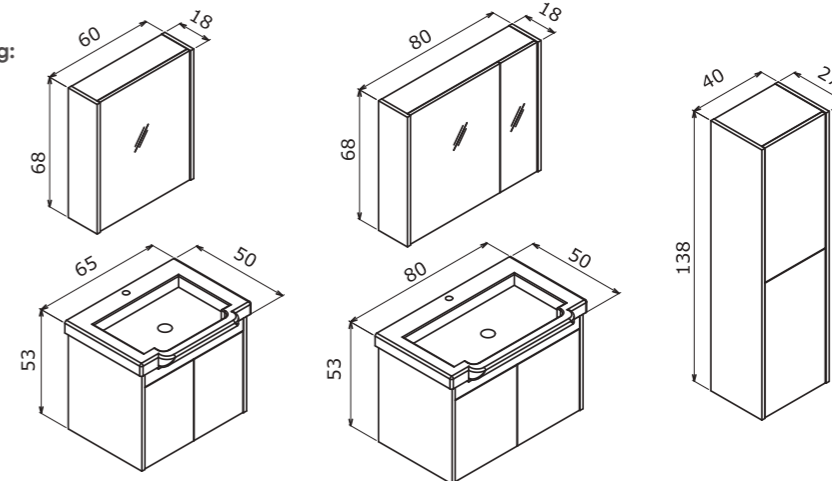

# Perge

A symbol of  
purity, cleanliness  
Saflığın, temizliğin  
sembolü

Perge 100 White / Beyaz

Perge 65 White / Beyaz

Perge 70 WMC / ÇMD

65 cm / 85 cm / 100 cm

**Ceramic Basin**  
Seramik Etajerli Lavabo