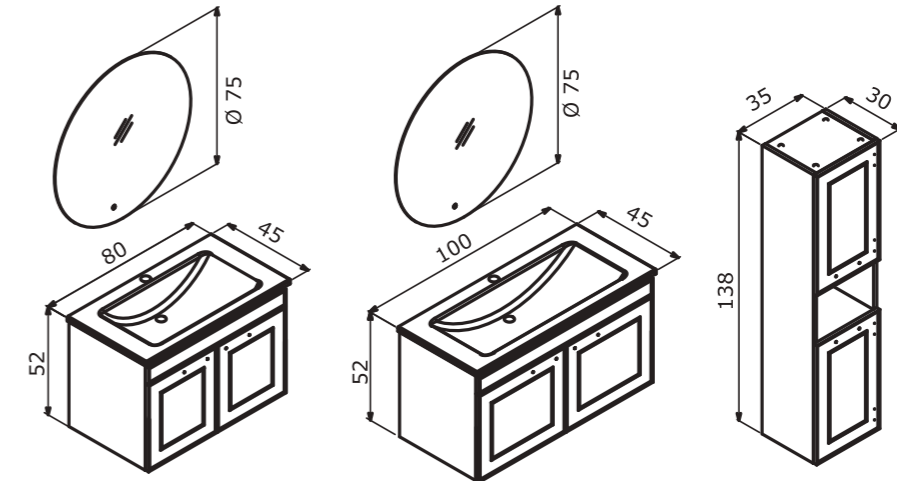

Technical Drawing:
Teknik Çizim: