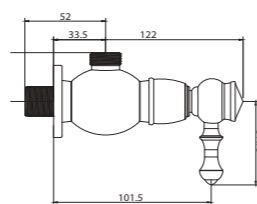

23mm Packing
23mm Salmatra

TP 1480 B
Black Antique
Siyah Antik