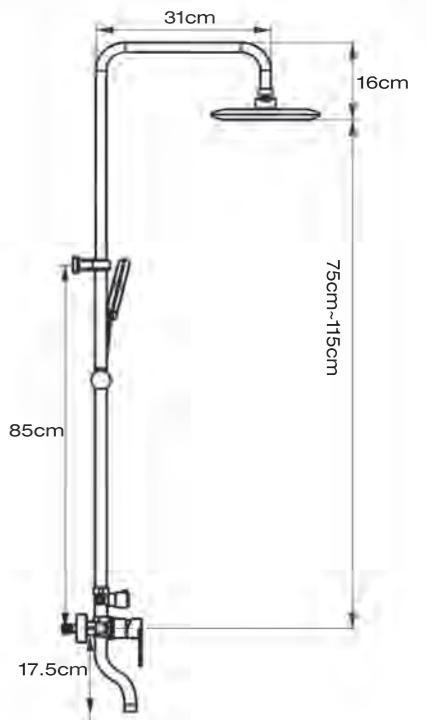

Ceramic Cartridge  
Zinc Handle  
Body; %100 Brass  
150cm Spiral Hose  
S201 Quality Pipe  
ABS Plastic Hand Shower  
and Head Shower  
Ideal Working Pressure 5 Bar  
Water Flow Rate 10-12Lt/Min

Seramik Kartuş  
Zamak Kumanda Kolu  
Gövde; %100 Pirinç  
150 cm Spiral Hortum  
S201 Kalite Boru  
ABS Plastik El Duşu ve Tepe Duşu  
İdeal Çalışma Basıncı 5 Bar  
Su Akış Miktarı Dakikada 10-12 Lt.