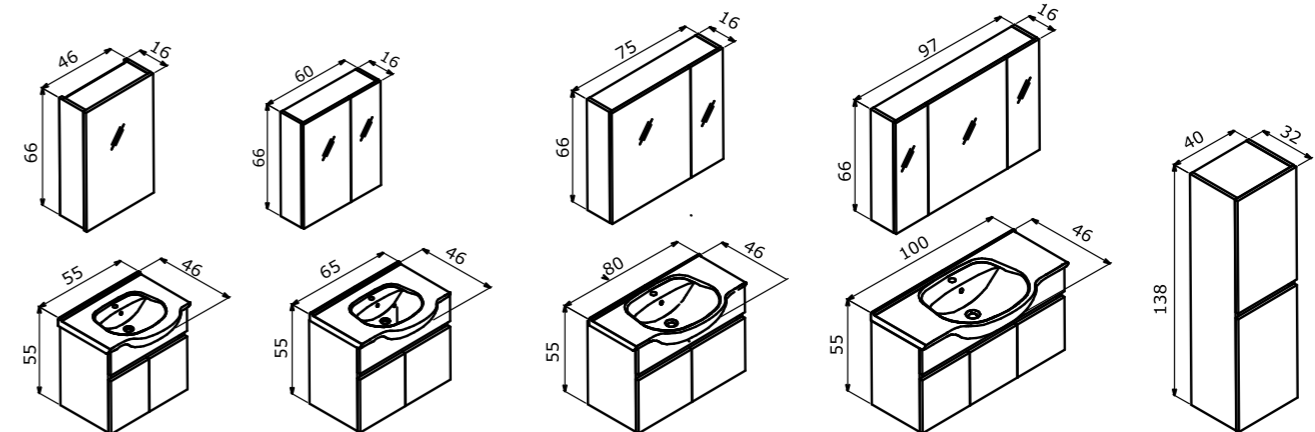

55 cm / 65 cm / 80 cm / 100 cm

Ceramic Basin
Seramik Etajerli Lavabo

Body;
Melamine Particalboard
Gövde;
Melamin Yonga Levha

Doors;
Melamine Particalboard
or High Gloss
Kapaklar;
Melamin Yonga Levha
veya Parlak PET-MDF

Soft Close Door
Frenli Kapak

Mirror Cabinet
Ayna Dolabı

Colors:
Renkler: