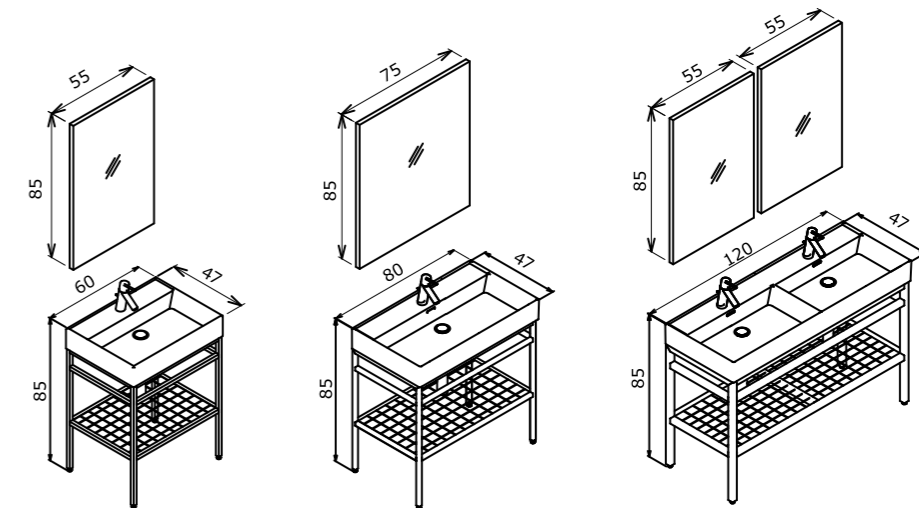

\*Cream Washbasin is only available in 60cm size.  
\*Krem Lavabo sadece 60cm ebatında bulunmaktadır.

Technical Drawing:  
Teknik Çizim:

Vegas 120 White Double Washbasin / Beyaz Çift Lavabolu