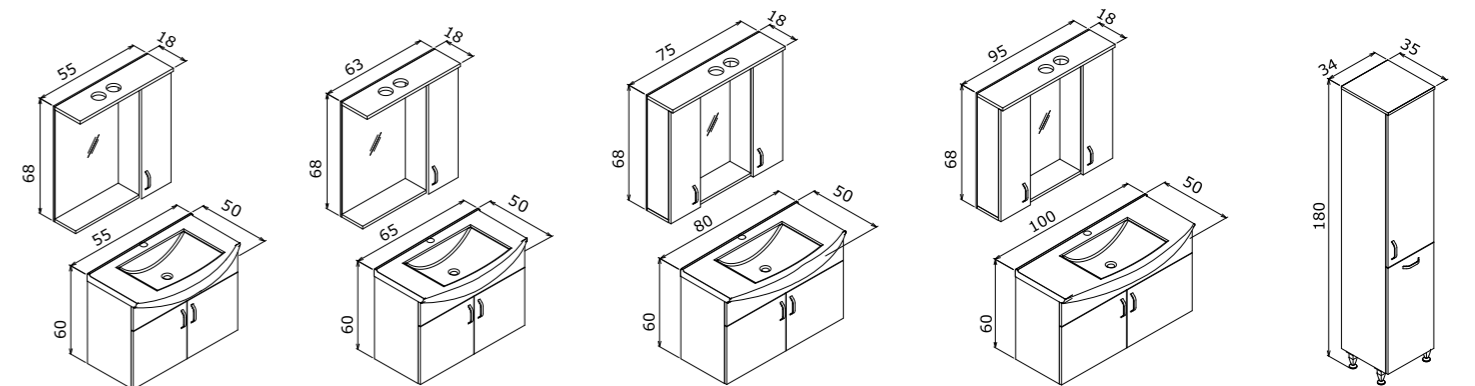

55 cm / 65 cm / 80 cm / 100 cm

Ceramic Basin
Seramik Etajerli Lavabo

Body;
Melamine Particalboard
Gövde;
Melamin Yonga Levha

Doors;
High Gloss PET MDF
Kapaklar;
Parlak PET, MDF

Colors:
Renkler:

Technical Drawing:
Teknik Çizim: