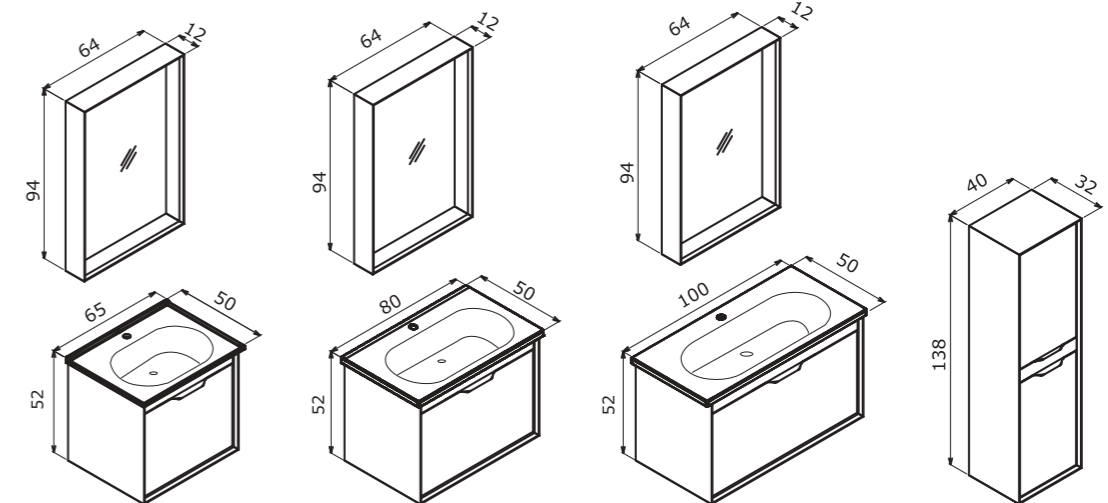

Clay 100 Soil / Toprak