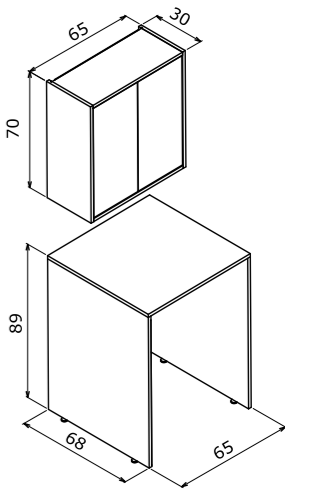

Sedir

WMC 65
ÇMD 65