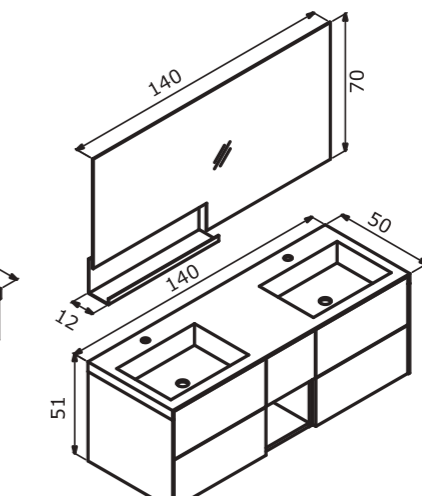

Milano 140 Matt Green Lacquer / Mat Yeşil Lake

Colors:
Renkler:

Technical Drawing:
Teknik Çizim: