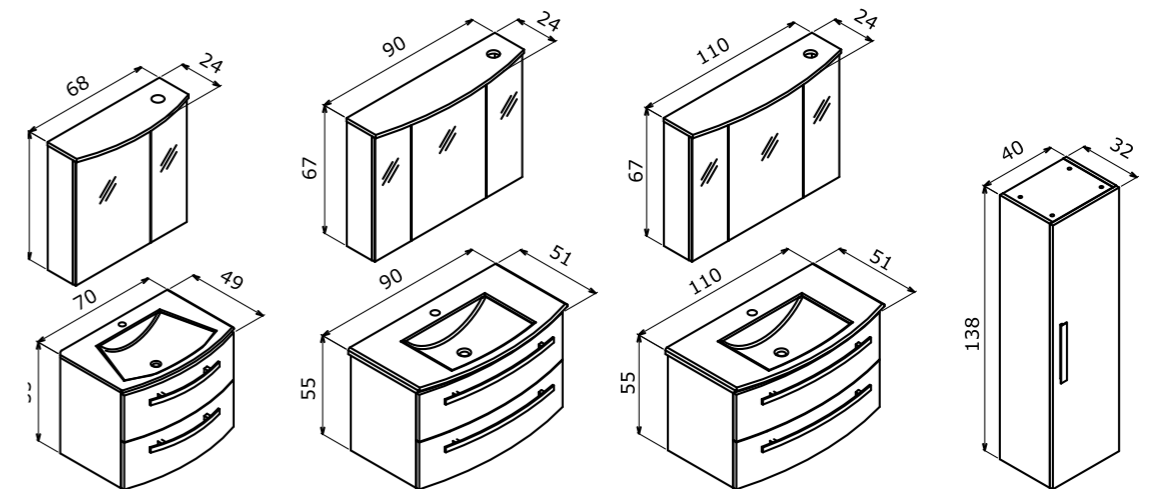

Technical Drawing:
Teknik Çizim: