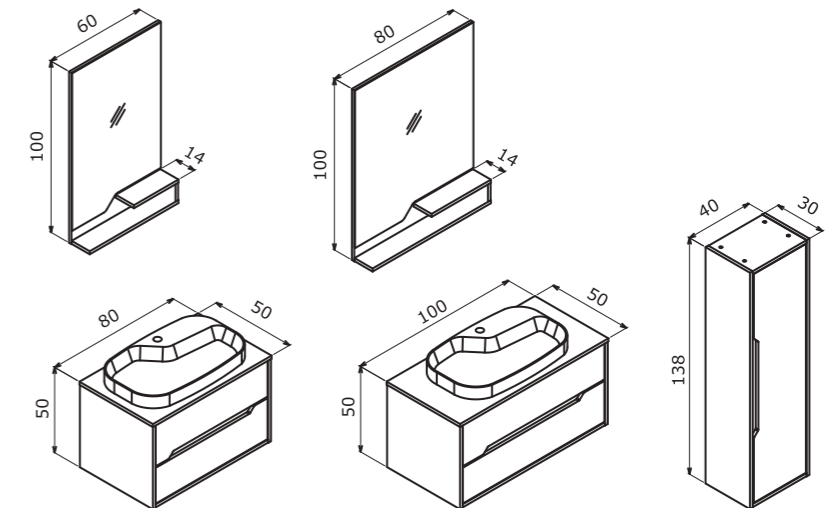

80 cm / 100 cm

Countertop Ceramic Basin
Tezgah Üstü Seramik Lavabo

Body & Drawer;
Melamine Particalboard
Gövde & Çekmece;
Melamin Yonga Levha

Full Extension & Soft Close Drawer
Tam Açılır Frenli Çekmece

Soft Close Door
Frenli Kapak

Tempered Glass Bench
Temperli Cam Tezgah

In-Drawer Separator
Çekmece İçi Separatör

Colors:
Renkler:

Technical Drawing:
Teknik Çizim: