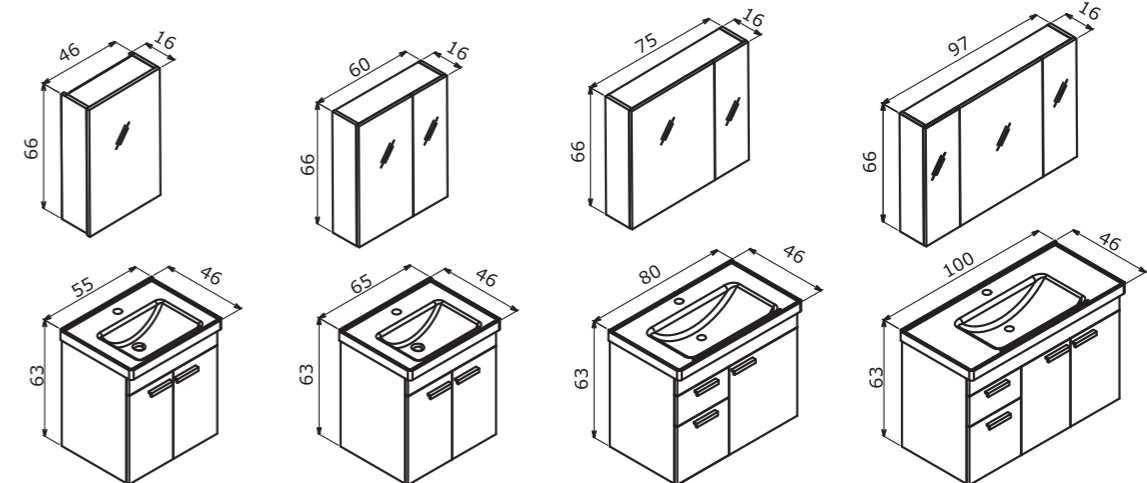

Enez 80 White / Beyaz