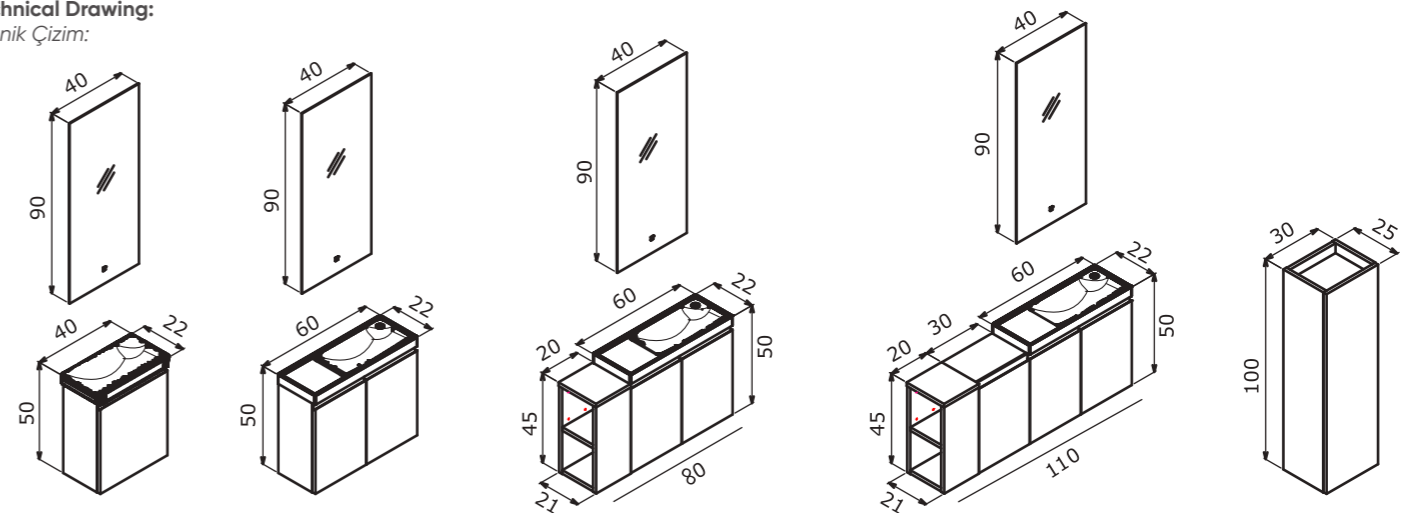

# Galia

Peaceful and natural  
Huzurlu ve natürel

Galia 100 Ella

Galia 100 Legnano

80 cm / 100 cm

Countertop Ceramic Basin  
Tezgah Üstü Seramik Lavabo

Body & Drawer;  
Melamine Particalboard  
Gövde & Çekmece;  
Melamin Yonga Levha