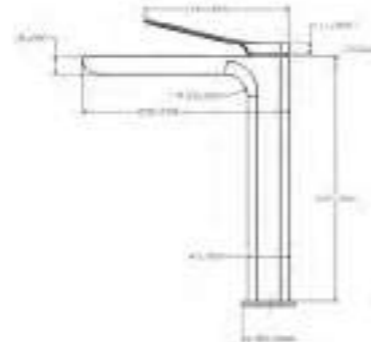

Ceramic Cartridge
%100 Brass
Ideal Working Pressure 5 Bar
Water Flow Rate 8-10 lt/Min

Seramik Kartuş
%100 Pirinç
İdeal Çalışma Basıncı 5 Bar
Su Akış Miktarı Dakikada 8-10 Lt.

Technical Drawing:
Teknik Çizim: