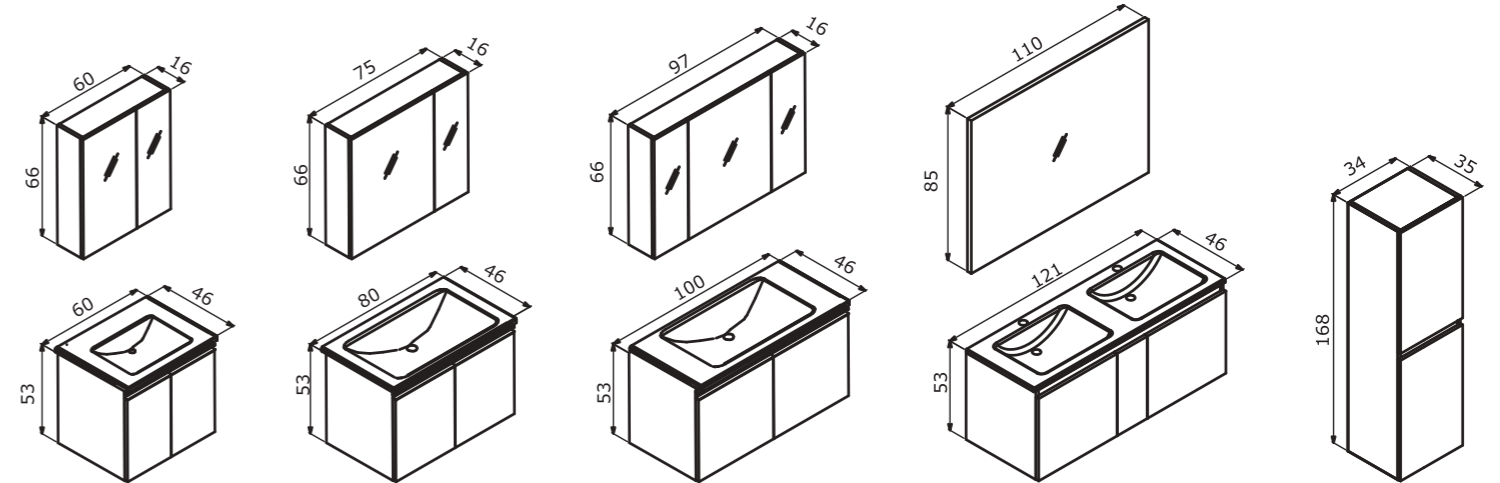

60 cm / 80 cm / 100 cm / 120 cm

Ceramic Basin
Seramik Etajerli Lavabo

Body; Melamine MDF
Gövde; Melamin MDF

Door; High Gloss Lacquer MDF
Kapak; Parlak Lake MDF

*TERME 120 Doors;
High Gloss White PET MDF,
Aluminum Framed Mirror
*TERME 120 Kapaklar;
High Gloss Beyaz PET MDF,
Ayna Alüminyum Çerçevesi

Colors:
Renkler: