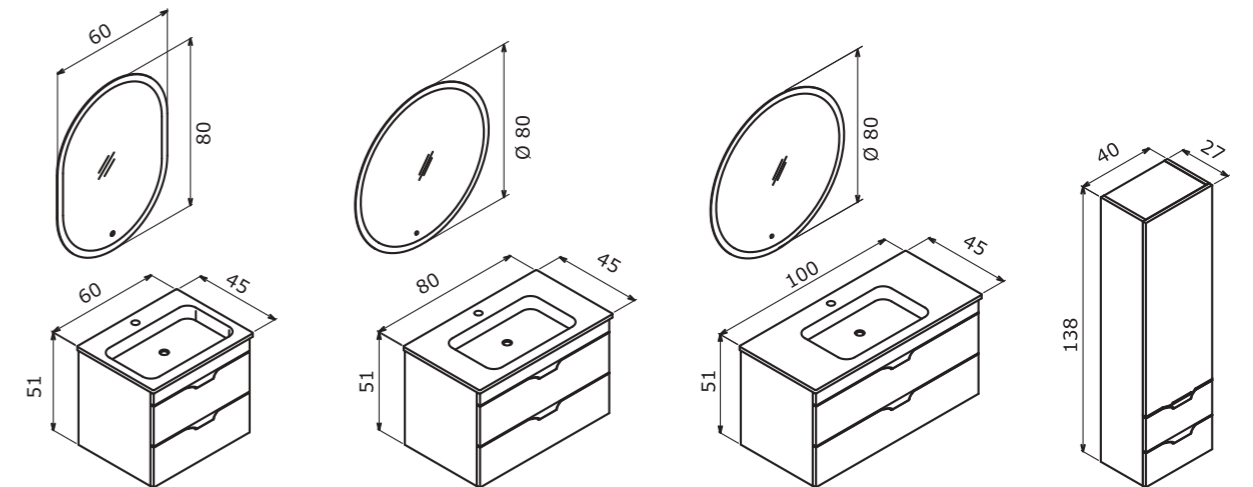

Vento 100 Dublin

Colors:
Renkler:

Technical Drawing:
Teknik Çizim: