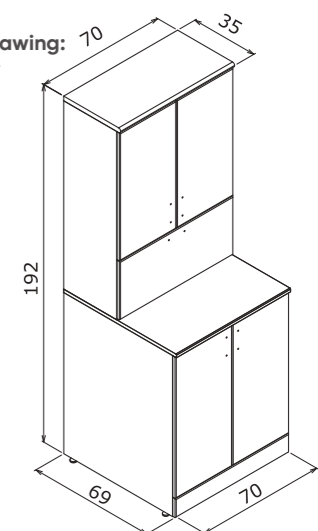

* Your washing machine dimensions should be checked!
* Çamaşır makinenizin ölçüsünü kontrol ediniz!

70 cm

Body; Melamine MDF
Door; High Gloss Lacquer MDF

Gövde; Melamin MDF
Kapak; Parlak Lake MDF

Soft Close Door
Frenli Kapak

Technical Drawing:
Teknik Çizim: