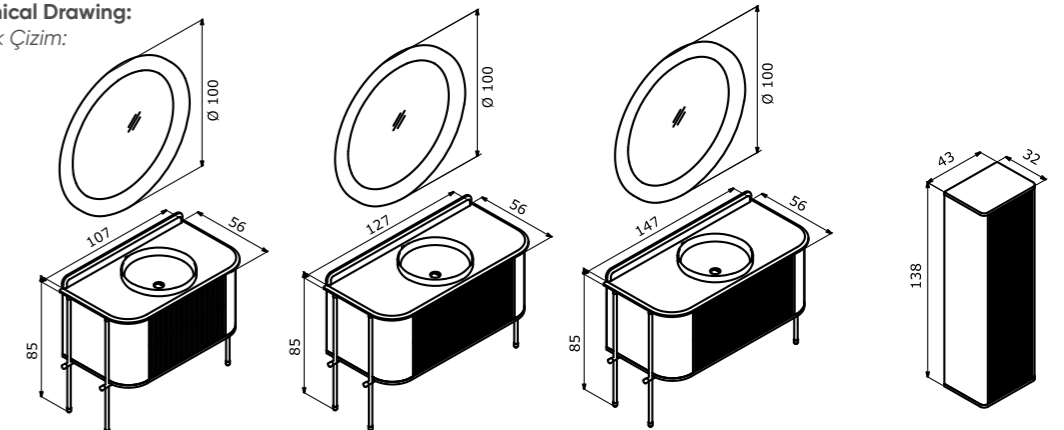

Technical Drawing:
Teknik Çizim: