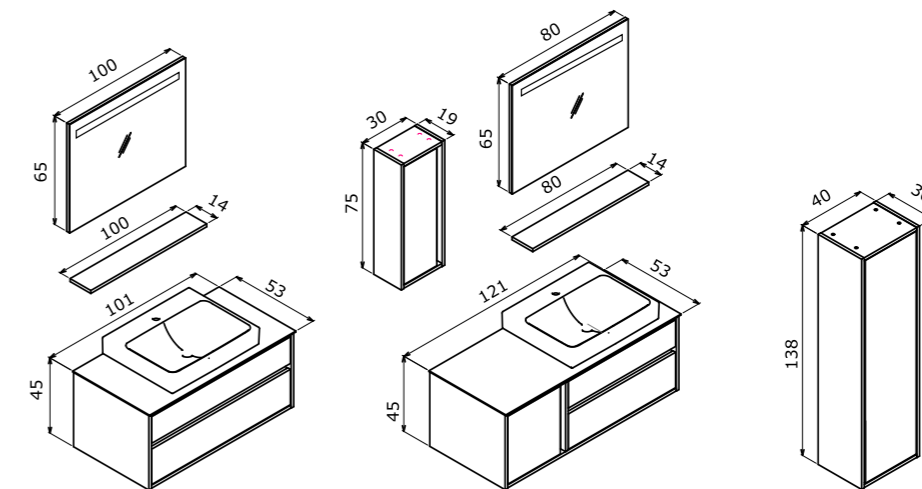

100 cm / 120 cm

Countertop Ceramic Basin
Tezgah Üstü Seramik Lavabo

Body;
Melamine Particalboard
Gövde;
Melamin Yonga Levha

Drawers & Door;
High Gloss PET MDF
Çekmece ve Kapaklar;
High Gloss PET MDF

Full Extension & Soft Close Drawer
Tam Açılır Frenli Çekmece

Soft Close Door
Frenli Kapak

LED Mirror
LED Aydınlatmalı Ayna

Tempered Glass Bench
Temperli Cam Tezgah

Colors:
Renkler:

Technical Drawing:
Teknik Çizim: