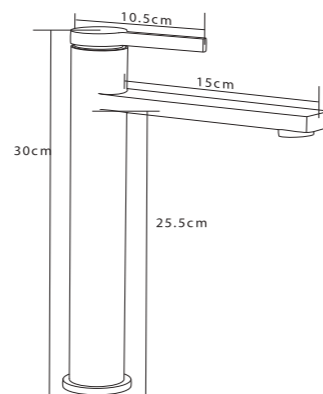

YENİ
QUATTRO

%100 Brass
Chrome Plated Over Nickel
Black & White Electrostatic Paint

%100 Pirinç
Nikel Üzeri Krom Kaplama
Siyah & Beyaz Elektrostatik Boya

SOAP DISPENSER
SIVI SABUNLUK

SOAP DISH
SABUNLUK

TOOTHBRUSH HOLDER
DİŞ FIRÇALIK