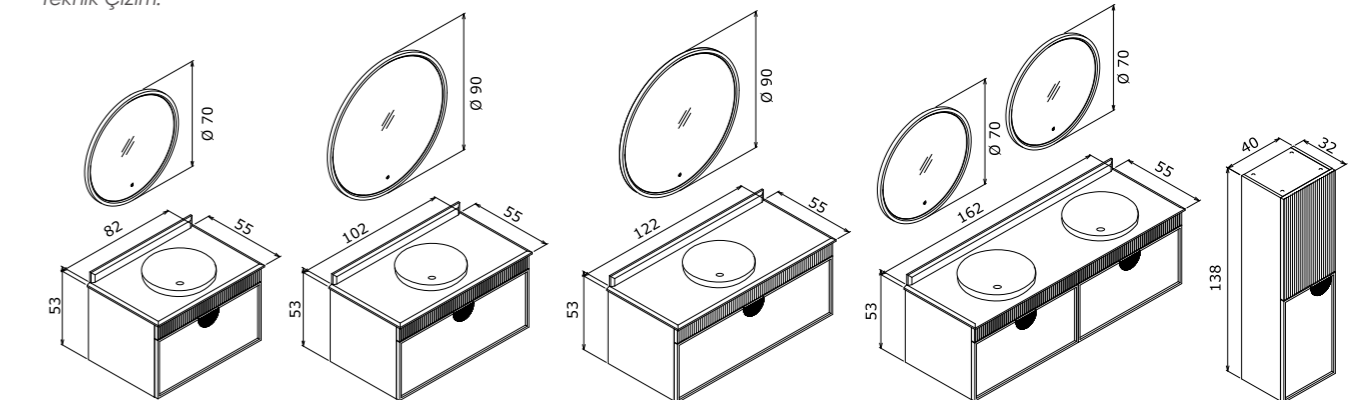

Handle Colors:
Kulp Renkleri:

Technical Drawing:
Teknik Çizim: