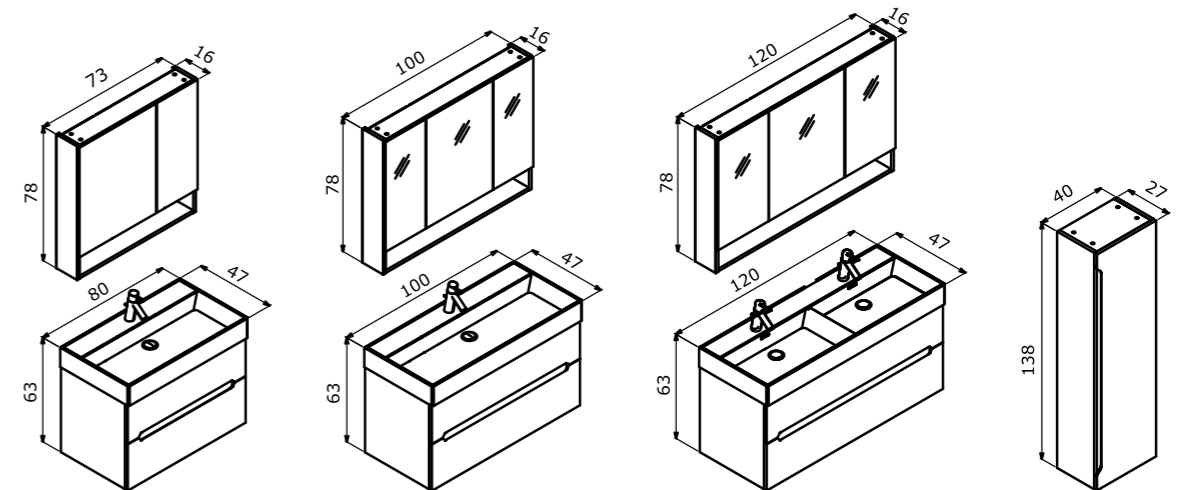

Malta

Reflection of perfection in
your bathroom

Mükemmeliyetin
banyonuza yansıması

80 cm / 100 cm / 120 cm

Ceramic Basin
Seramik Etajerli Lavabo

Body & Drawers;
Matt Lacquer MDF
Gövde ve Çekmece;
Mat Lake MDF

**Tall Cabinet; Tempered Smoked
Glass Shelf**
Boy Dolabı; Temperli Füme Cam Raf

- Full Extension & Soft Close Drawer
  Tam Açılır Frenli Çekmece
- Soft Close Door
  Frenli Kapak
- Partitioned Drawer
  Bölmeli Çekmece İçi
- Mirror Cabinet
  Ayna Dolabı

Colors:
Renkler:

Technical Drawing:
Teknik Çizim: