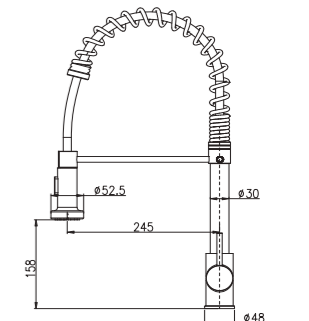

**MTF 7035 B**  
Black  
Siyah

**MTF 7034 C**  
Chrome  
Krom

**Ceramic Cartridge**  
%100 Brass  
Ideal Working Pressure 5 Bar  
Water Flow Rate 10-12 lt/Min

Seramik Kartuş  
%100 Pirinç  
İdeal Çalışma Basıncı 5 Bar  
Su Akış Miktarı Dakikada 10-12 Lt.