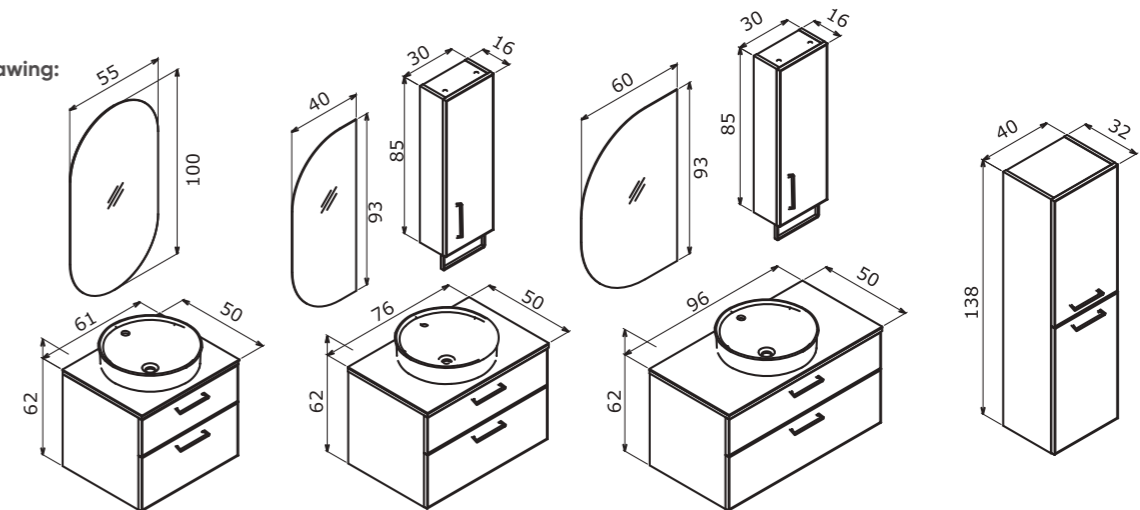

Gold Accessories
Altın Aksesuar

Chrome Accessories
Krom Aksesuar

Technical Drawing:
Teknik Çizim: