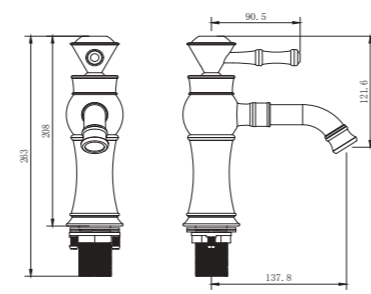

TOPKAPI

BASIN FAUCET / LAVABO ARMATÜRÜ

Ceramic Cartridge
%100 Brass
Ideal Working Pressure 5 Bar
Water Flow Rate 10-12 lt/Min

Seramik Kartuş
%100 Pirinç
İdeal Çalışma Basıncı 5 Bar
Su Akış Miktarı Dakikada 10-12 Lt.

Technical Drawing:
Teknik Çizim:

TOPKAPI

HIGH BASIN FAUCET / YÜKSEK LAVABO ARMATÜRÜ

Ceramic Cartridge
%100 Brass
Ideal Working Pressure 5 Bar
Water Flow Rate 10-12 lt/Min

Seramik Kartuş
%100 Pirinç
İdeal Çalışma Basıncı 5 Bar
Su Akış Miktarı Dakikada 10-12 Lt.

Technical Drawing:
Teknik Çizim:

SWAN BASIN FAUCET / KUĞU LAVABO ARMATÜRÜ

Ceramic Cartridge
%100 Brass
Ideal Working Pressure 5 Bar
Water Flow Rate 10-12 lt/Min

Seramik Kartuş
%100 Pirinç
İdeal Çalışma Basıncı 5 Bar
Su Akış Miktarı Dakikada 10-12 Lt.

Technical Drawing:
Teknik Çizim:

KITCHEN FAUCET / EVİYE ARMATÜRÜ

Swivel Spout
Ceramic Cartridge
%100 Brass
Ideal Working Pressure 5 Bar
Water Flow Rate 8-10 lt/Min

Döner Borulu
Seramik Kartuş
%100 Pirinç
İdeal Çalışma Basıncı 5 Bar
Su Akış Miktarı Dakikada 8-10 Lt.

It is recommended to use filtered angle valve with products to prevent faucet damage due to all kind of pollution that may occur during installation.
Tesisatta oluşabilecek her türlü kirliliğin armatüre zararını önlemek için ürünle birlikte filtrelili ara musluk kullanılması tavsiye edilir.