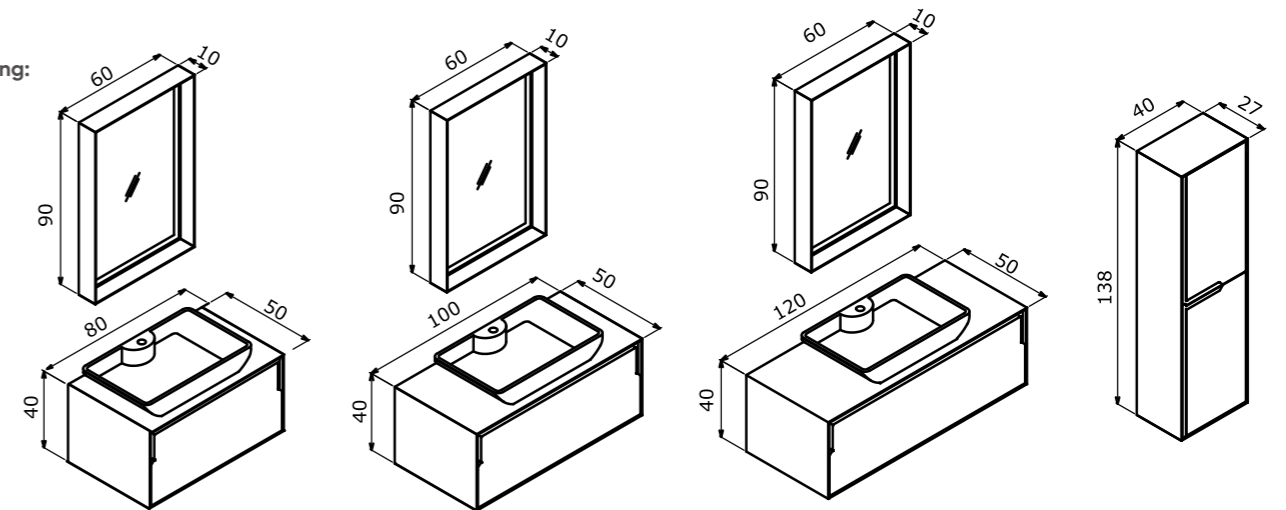

# Design

A charming, naive beauty  
Alımlı, naif bir güzel

Design 105 Matt Anthracite Lacquer / Mat Antrasit Lake

85 cm / 105 cm

Ceramic Basin  
Seramik Etajerli Lavabo

Body & Drawers;  
Matt Lacquer MDF  
Gövde ve Çekmece;  
Mat Lake MDF