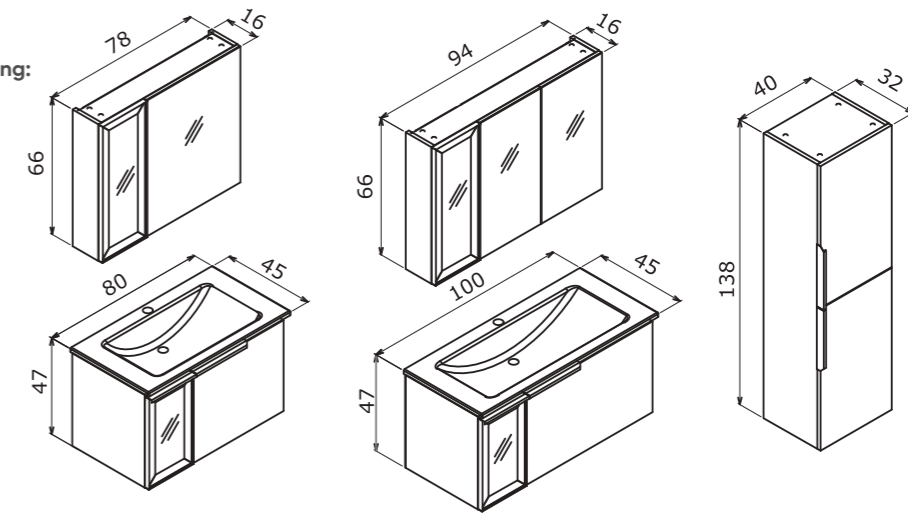

Pure 100 Matt White Lacquer / Mat Beyaz Lake

Technical Drawing:
Teknik Çizim: