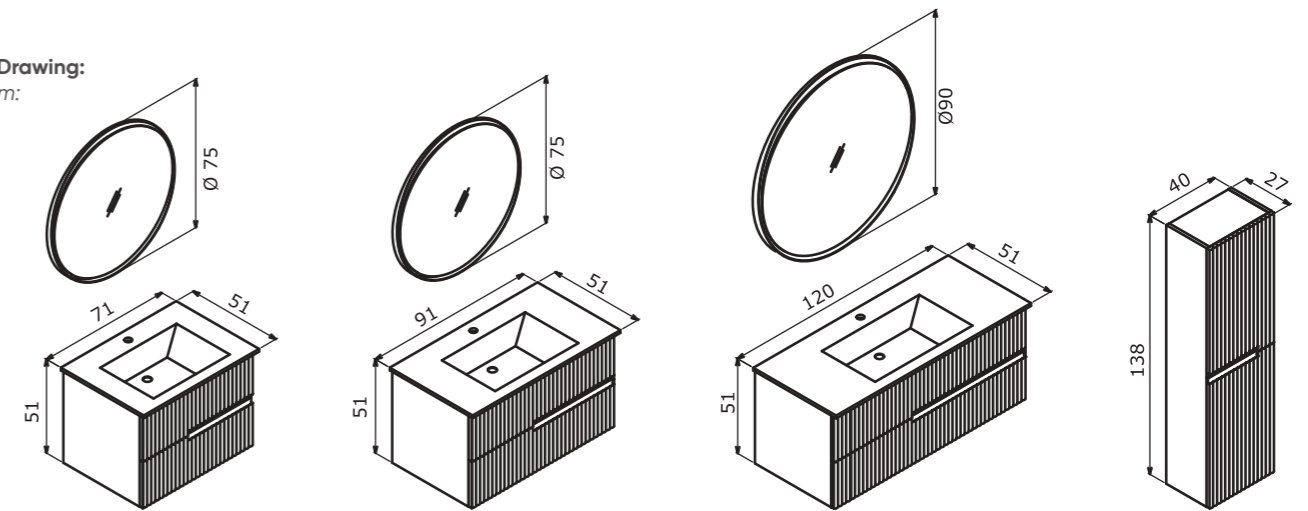

Technical Drawing:
Teknik Çizim: