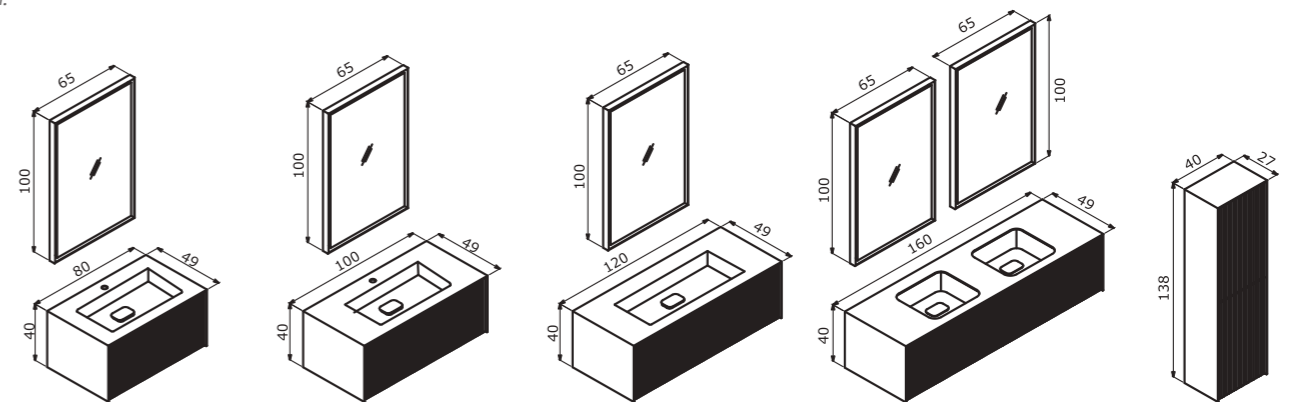

Technical Drawing:
Teknik Çizim: