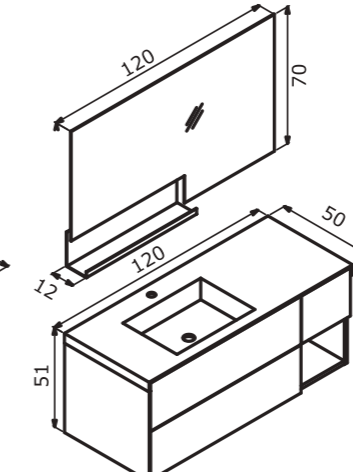

Milano 140 Matt Green Lacquer / Mat Yeşil Lake

Colors:
Renkler:

Technical Drawing:
Teknik Çizim: