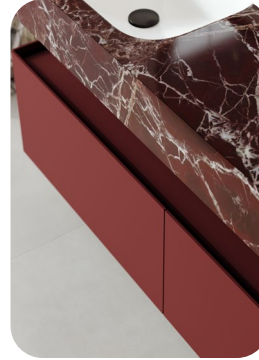

SENSÖRLÜ, LED
AYDINLATMALI METAL
YANAKLI ÇEKMECELER

DOĞAL MERMER
TEZGAH

TEMPERLİ FÜME
CAM RAFLAR

BOY DOLABI İÇİ
LED AYDINLATMA

45° AÇILI ÖZEL
BİRLEŞİM GÖVDE

#banyomorka · orkabanyo.com

3 FARKLI
ÖLÇÜ VE
3 RENK SEÇENEĞİ