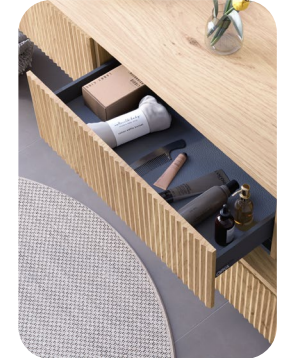

30 KG. TAŞIMA  
KAPASİTELİ METAL  
ÇEKMECELER

DOKUNMATİK  
SENSÖRLÜ, LED  
AYDINLATMALI AYNA

TEMPERLİ  
CAM RAFLAR

ÖZEL DERZLİ  
ÖN YÜZEYLER

#banyomorka · orkabanyo.com

3 FARKLI  
ÖLÇÜ VE  
4 RENK SEÇENEĞİ