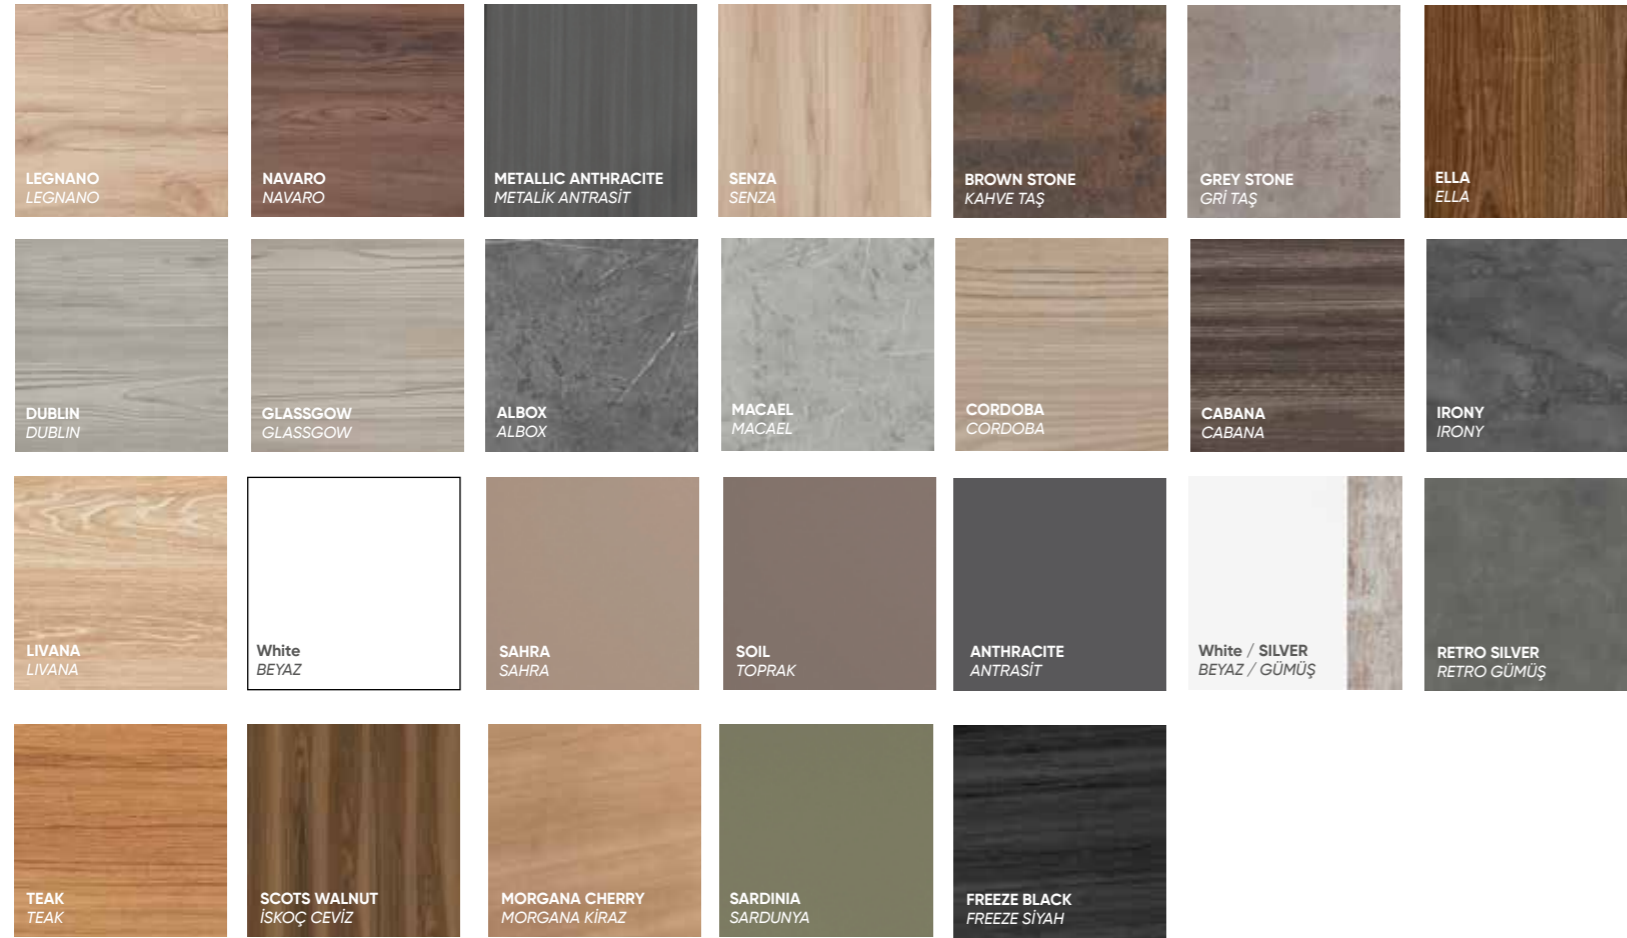

MELAMINE COATING
MELAMİN KAPLAMA