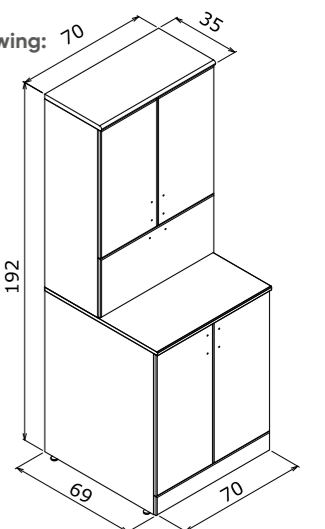

* Your washing machine dimensions should be checked!
* Çamaşır makinenizin ölçüsünü kontrol ediniz!

70 cm

Body; Melamine MDF
Door; High Gloss Lacquer MDF

Gövde; Melamin MDF
Kapak; Parlak Lake MDF

Soft Close Door
Frenli Kapak

Technical Drawing:
Teknik Çizim: