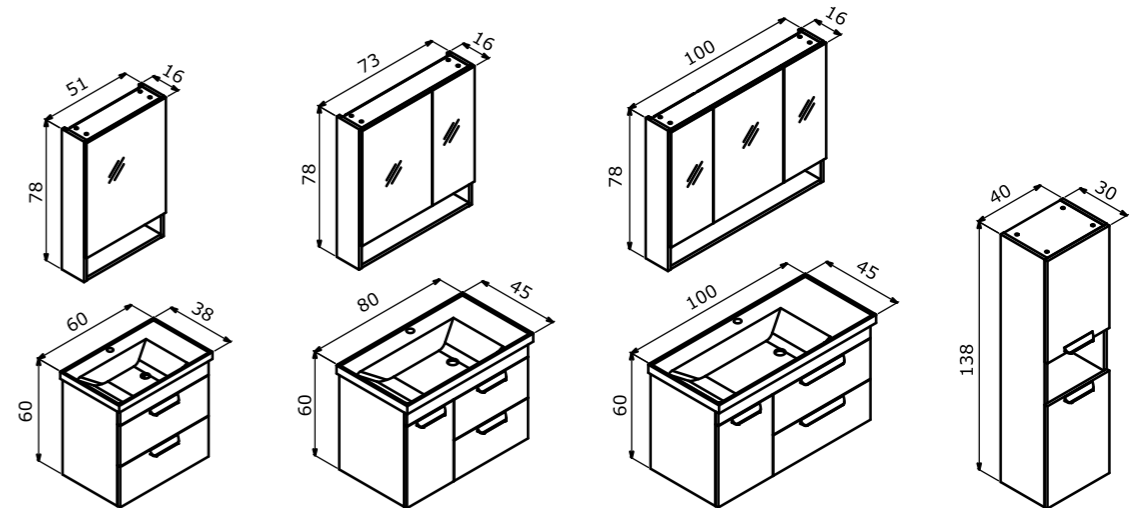

Nova 80 High Gloss White / Parlak Beyaz