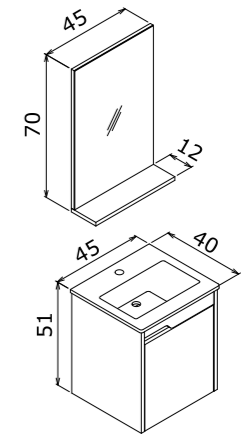

Begonya

It self-confidence comes from his simplicity
Özgüveni sadeliğinden geliyor

55 cm

Ceramic Basin
Seramik Etajerli Lavabo

Body & Door;
Melamine Particalboard
Gövde ve Kapak;
Melamin Yonga Levha

Soft Close Door
Frenli Kapak

Ecological Mirror
Ekolojik Ayna

Colors:
Renkler:

Brick

A striking effect in tight spaces
Dar alanlarda vurucu
bir etki

45 cm

Ceramic Basin
Seramik Etajerli Lavabo

Body; Melamine Particalboard
Gövde; Melamin Yonga Levha

Door; Melamine MDF
Kapak; Melamin MDF

Soft Close Door
Frenli Kapak

Shelf Ecological Mirror
Etajerli Ekolojik Ayna

Colors:
Renkler: