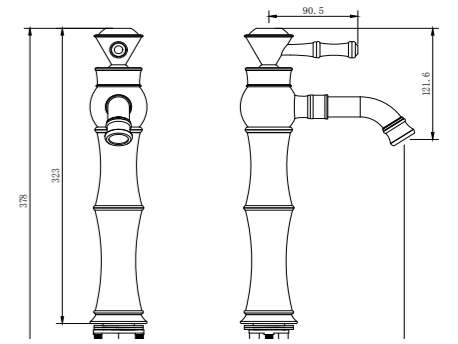

TOPKAPI

BASIN FAUCET / LAVABO ARMATÜRÜ

Ceramic Cartridge
%100 Brass
Ideal Working Pressure 5 Bar
Water Flow Rate 10-12 lt/Min

Seramik Kartuş
%100 Pirinç
İdeal Çalışma Basıncı 5 Bar
Su Akış Miktarı Dakikada 10-12 Lt.

Technical Drawing:
Teknik Çizim:

TOPKAPI

HIGH BASIN FAUCET / YÜKSEK LAVABO ARMATÜRÜ

Ceramic Cartridge
%100 Brass
Ideal Working Pressure 5 Bar
Water Flow Rate 10-12 lt/Min

Seramik Kartuş
%100 Pirinç
İdeal Çalışma Basıncı 5 Bar
Su Akış Miktarı Dakikada 10-12 Lt.

Technical Drawing:
Teknik Çizim:

SWAN BASIN FAUCET / KUĞU LAVABO ARMATÜRÜ

Ceramic Cartridge
%100 Brass
Ideal Working Pressure 5 Bar
Water Flow Rate 10-12 lt/Min

Seramik Kartuş
%100 Pirinç
İdeal Çalışma Basıncı 5 Bar
Su Akış Miktarı Dakikada 10-12 Lt.

Technical Drawing:
Teknik Çizim:

KITCHEN FAUCET / EVİYE ARMATÜRÜ

Swivel Spout
Ceramic Cartridge
%100 Brass
Ideal Working Pressure 5 Bar
Water Flow Rate 8-10 lt/Min

Döner Borulu
Seramik Kartuş
%100 Pirinç
İdeal Çalışma Basıncı 5 Bar
Su Akış Miktarı Dakikada 8-10 Lt.

It is recommended to use filtered angle valve with products to prevent faucet damage due to all kind of pollution that may occur during installation.
Tesisatta oluşabilecek her türlü kirliliğin armatüre zararını önlemek için ürünle birlikte filtrelili ara musluk kullanılması tavsiye edilir.