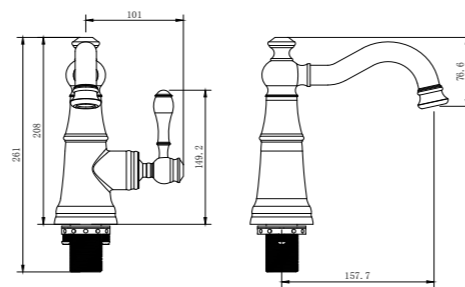

TOPKAPI

BASIN FAUCET / LAVABO ARMATÜRÜ

Ceramic Cartridge
%100 Brass
Ideal Working Pressure 5 Bar
Water Flow Rate 10-12 lt/Min

Seramik Kartuş
%100 Pirinç
İdeal Çalışma Basıncı 5 Bar
Su Akış Miktarı Dakikada 10-12 Lt.

Technical Drawing:
Teknik Çizim:

TOPKAPI

HIGH BASIN FAUCET / YÜKSEK LAVABO ARMATÜRÜ

Ceramic Cartridge
%100 Brass
Ideal Working Pressure 5 Bar
Water Flow Rate 10-12 lt/Min

Seramik Kartuş
%100 Pirinç
İdeal Çalışma Basıncı 5 Bar
Su Akış Miktarı Dakikada 10-12 Lt.

Technical Drawing:
Teknik Çizim:

SWAN BASIN FAUCET / KUĞU LAVABO ARMATÜRÜ

Ceramic Cartridge
%100 Brass
Ideal Working Pressure 5 Bar
Water Flow Rate 10-12 lt/Min

Seramik Kartuş
%100 Pirinç
İdeal Çalışma Basıncı 5 Bar
Su Akış Miktarı Dakikada 10-12 Lt.

Technical Drawing:
Teknik Çizim:

KITCHEN FAUCET / EVİYE ARMATÜRÜ

Swivel Spout
Ceramic Cartridge
%100 Brass
Ideal Working Pressure 5 Bar
Water Flow Rate 8-10 lt/Min

Döner Borulu
Seramik Kartuş
%100 Pirinç
İdeal Çalışma Basıncı 5 Bar
Su Akış Miktarı Dakikada 8-10 Lt.

It is recommended to use filtered angle valve with products to prevent faucet damage due to all kind of pollution that may occur during installation.
Tesisatta oluşabilecek her türlü kirliliğin armatüre zararını önlemek için ürünle birlikte filtrelili ara musluk kullanılması tavsiye edilir.