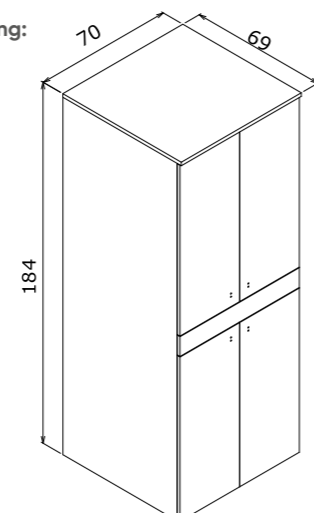

70 cm

Body; Melamine MDF  
Door; High Gloss Lacquer MDF

Gövde; Melamin MDF  
Kapak; Parlak Lake MDF

Soft Close Door  
Frenli Kapak

Technical Drawing:  
Teknik Çizim:

184

70

69