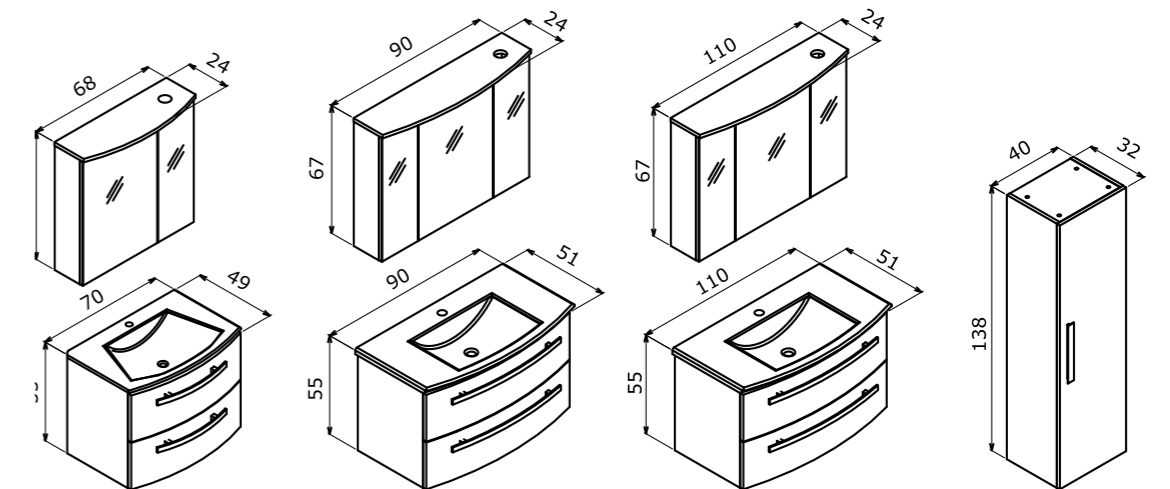

Urla

Bathrooms that
brighten your day
Gününüzü
aydınlatan banyolar

*In the Urla series, the basin interiors vary in shape and size.
*Urla serisinde, lavabo iç hazneleri şekil ve ölçü bazında değişiklik göstermektedir.

70 cm / 90 cm / 110 cm

Ceramic Basin
Seramik Etajerli Lavabo

Body & Drawers;
High Gloss Lacquer MDF
Gövde ve Çekmece;
Parlak Lake MDF

Tall Cabinet; Tempered Glass Shelf
Boy Dolabı; Temperli Cam Raf

Full Extension & Soft Close Drawer
Tam Açılır Frenli Çekmece

Soft Close Door
Frenli Kapak

Cabinet with Mirror & LED Light
LED Aydınlatmalı Ayna Dolabı

Colors:
Renkler:

Technical Drawing:
Teknik Çizim: