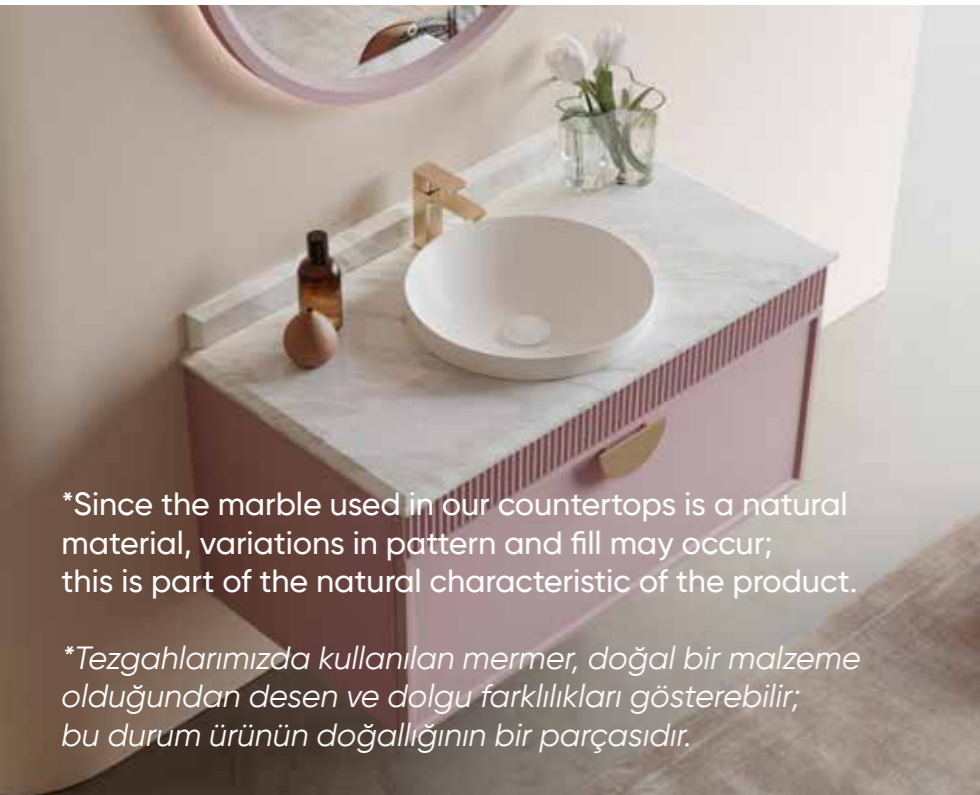

*Since the marble used in our countertops is a natural material, variations in pattern and fill may occur; this is part of the natural characteristic of the product.

*Tezgahlarımızda kullanılan mermer, doğal bir malzeme olduğundan desen ve dolgu farklılıkları gösterebilir; bu durum ürünün doğallığının bir parçasıdır.

Molino

Art is now in your bathroom
Sanat artık banyonuzda

Molino 165 Matt Cashmere Lacquer / Mat Kaşmir Lake

85 cm / 105 cm / 125 cm / 165 cm

**Semi Concealed Ceramic Sink
Marble Countertop**
Yarı Gömme Seramik Lavabo
Mermer Tezgah

Body & Drawers; Matt Lacquer MDF
Gövde ve Çekmece; Mat Lake MDF

**Metal Glass Special Drawer System
Drawer interior leather lining**
Metal Cam Özel Çekmece Sistemi
Çekmece içi deri kaplama

- Full Extension & Soft Close Drawer
  Tam Açılır Frenli Çekmece
- Soft Close Door
  Frenli Kapak
- IP67 LED Mirror with Touch Sensor
  Dokunmatik Sensörlü IP67 LED'li Ayna
- Tempered Smoked Glass Shelf
  Temperli Füme Cam Raf

Colors:
Renkler:

Handle Colors:
Kulp Renkleri:

Technical Drawing:
Teknik Çizim: