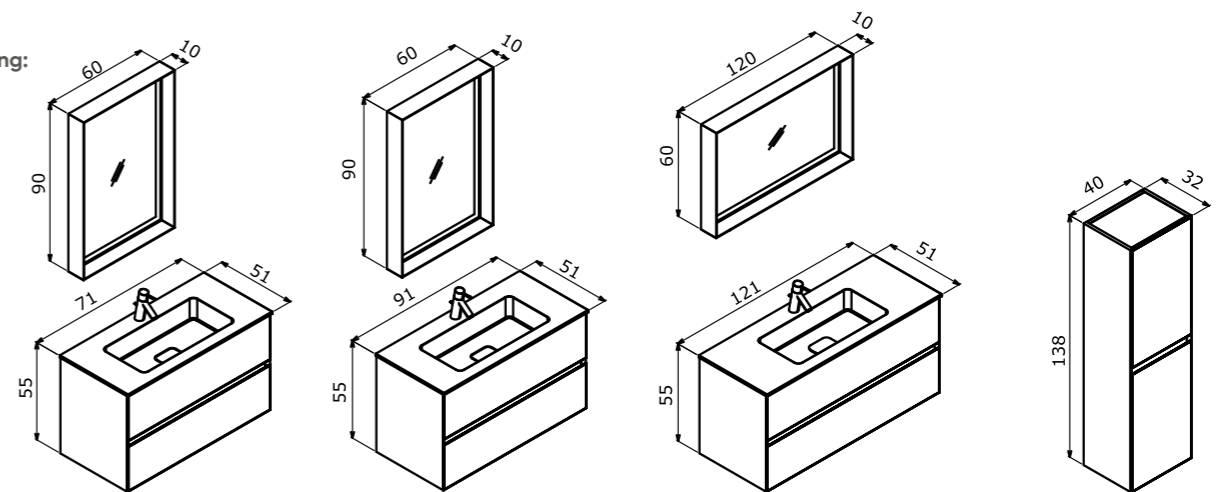

Technical Drawing:
Teknik Çizim: