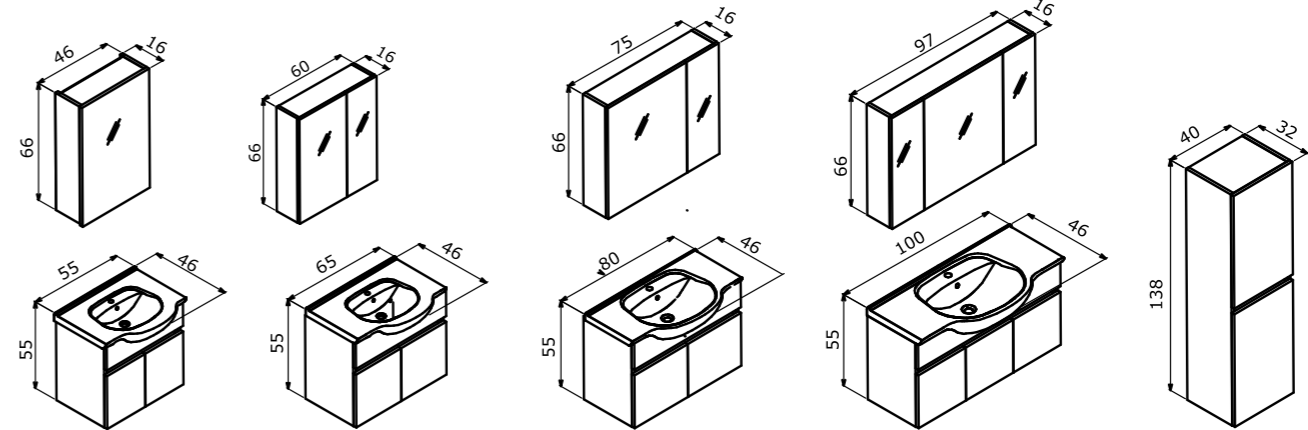

55 cm / 65 cm / 80 cm / 100 cm

Ceramic Basin
Seramik Etajerli Lavabo

Body;
Melamine Particalboard
Gövde;
Melamin Yonga Levha

Doors;
Melamine Particalboard
or High Gloss
Kapaklar;
Melamin Yonga Levha
veya Parlak PET-MDF

Soft Close Door
Frenli Kapak

Mirror Cabinet
Ayna Dolabı

Colors:
Renkler: