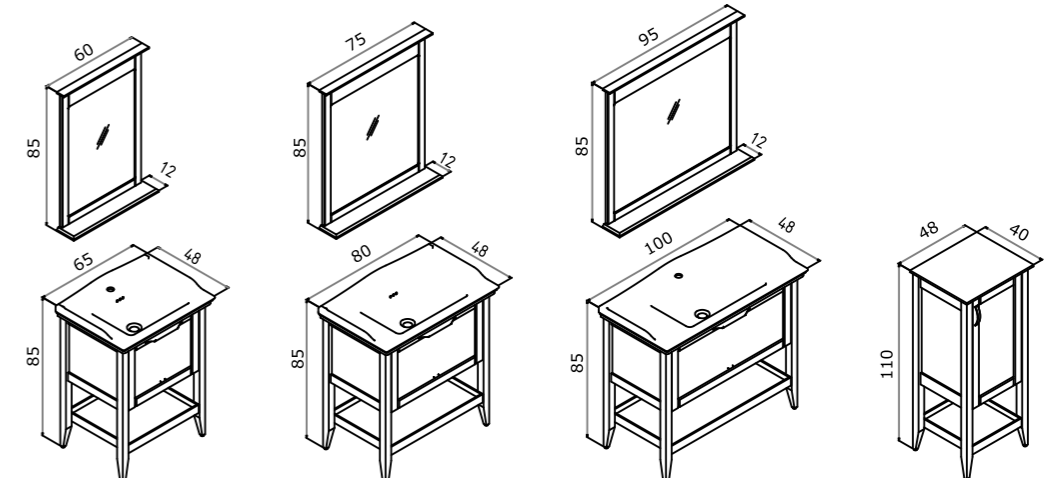

65 cm / 80 cm / 100 cm

Ceramic Basin
Seramik Etajerli Lavabo

Body & Drawers;
Matt Lacquer MDF
Gövde ve Çekmece;
Mat Lake MDF

**Tall Cabinet; Tempered Smoked
Glass Shelf**
Boy Dolabı; Temperli Füme Cam Raf

- Full Extension & Soft Close Drawer
  Tam Açılır Frenli Çekmece
- Soft Close Door
  Frenli Kapak
- Shelf Ecological Mirror
  Etajerli Ekolojik Ayna

Colors:
Renkler:

Technical Drawing:
Teknik Çizim: