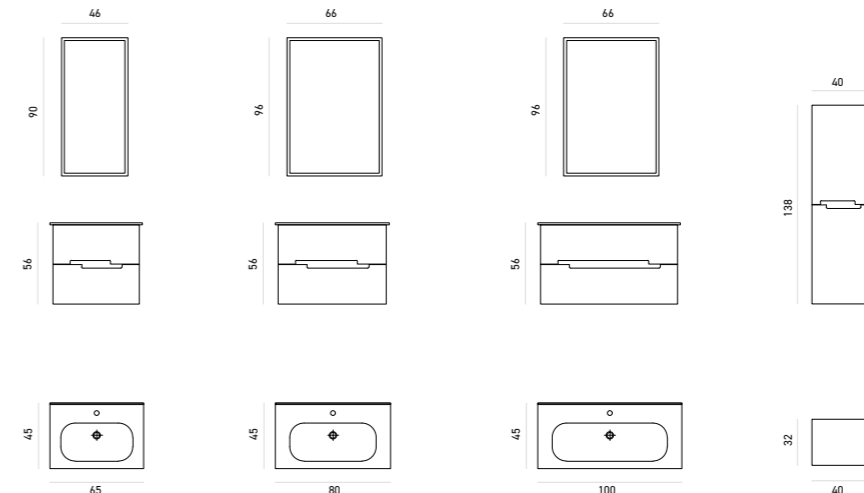

Lodi 100 White - Gold / Beyaz - Altın

65 cm / 80 cm / 100 cm

Ceramic Basin
Seramik Lavabo

Drawers;
MDF Lacquer
Çekmece;
MDF Lake

Body;
Melamine MDF
Gövde;
Melamin MDF

Full Extension & Soft Close Drawer
Tam Açılır Frenli Çekmece

Soft Close Door
Frenli Kapak

Ecological Mirror
Ekolojik Ayna

Colors:
Renkler:

Technical Drawing:
Teknik Çizim: