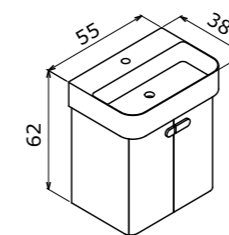

Technical Drawing:
Teknik Çizim: