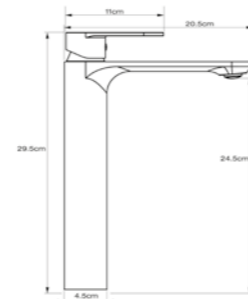

BASIN FAUCET / LAVABO ARMATÜRÜ

Ceramic Cartridge
Zinc Handle
Body; %100 Brass
Ideal Working Pressure 5 Bar
Water Flow Rate 8-10 Lt/Min

Seramik Kartuş
Zamak Kumanda Kolu
Gövde; %100 Pirinç
İdeal Çalışma Basıncı 5 Bar
Su Akış Miktarı Dakikada 8-10 Lt.

HIGH BASIN FAUCET / YÜKSEK LAVABO ARMATÜRÜ

Ceramic Cartridge
Zinc Handle
Body; %100 Brass
Ideal Working Pressure 5 Bar
Water Flow Rate 8-10 Lt/Min

Seramik Kartuş
Zamak Kumanda Kolu
Gövde; %100 Pirinç
İdeal Çalışma Basıncı 5 Bar
Su Akış Miktarı Dakikada 8-10 Lt.

SHOWER SET / DUŞ SETİ

Ceramic Cartridge
Zinc Handle
Body; %100 Brass
150cm Spiral Hose
S201 Quality Pipe
ABS Plastic Hand Shower
and Head Shower
Ideal Working Pressure 5 Bar
Water Flow Rate 10-12Lt/Min

Seramik Kartuş
Zamak Kumanda Kolu
Gövde; %100 Pirinç
150 cm Spiral Hortum
S201 Kalite Boru
ABS Plastik El Duşu ve Tepe Duşu
İdeal Çalışma Basıncı 5 Bar
Su Akış Miktarı Dakikada 10-12 Lt.