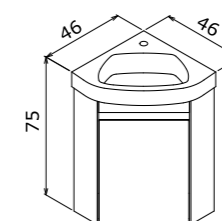

45 cm

Ceramic Basin
Seramik Etajerli Lavabo

Body & Door;
Matt Lacquer MDF
Gövde ve Kapak;
Mat Lake MDF

Soft Close Door
Frenli Kapak

Mirror Cabinet
Ayna Dolabı

Technical Drawing:
Teknik Çizim: