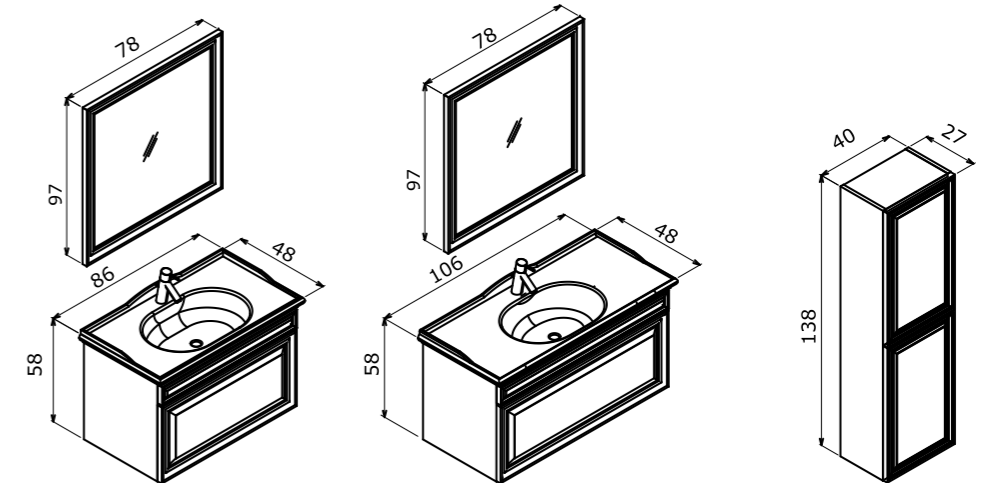

Design 105 Matt Anthracite Lacquer / Mat Antrasit Lake