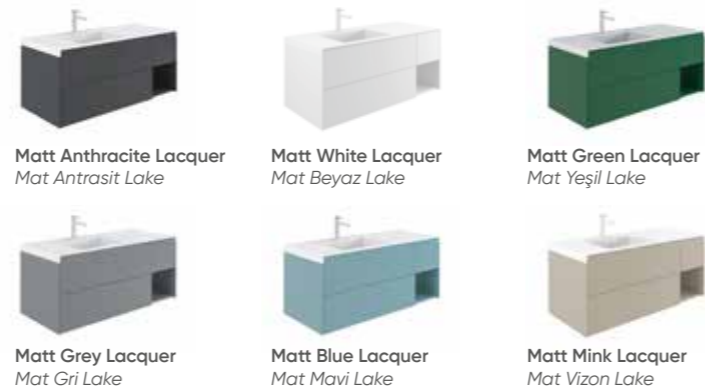

Colors:
Renkler: