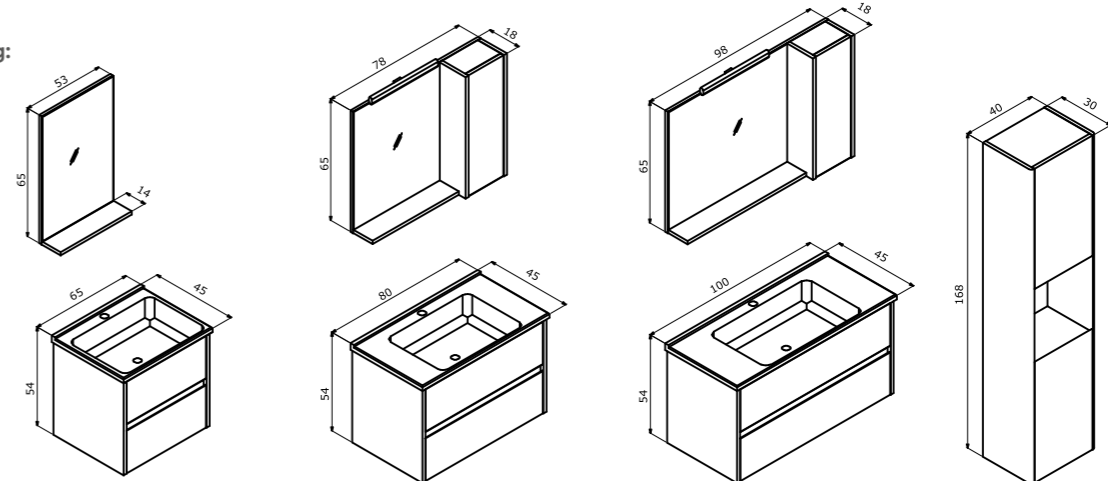

Technical Drawing:  
Teknik Çizim:

Düden 45 With Door / Kapaklı  
Teak / Teak

45 cm / 60 cm / 80 cm

Ceramic Basin  
Seramik Etajerli Lavabo

Body & Door;  
Wrapping PVC MDF

Gövde ve Kapak;  
MDF üzeri PVC Kaplama