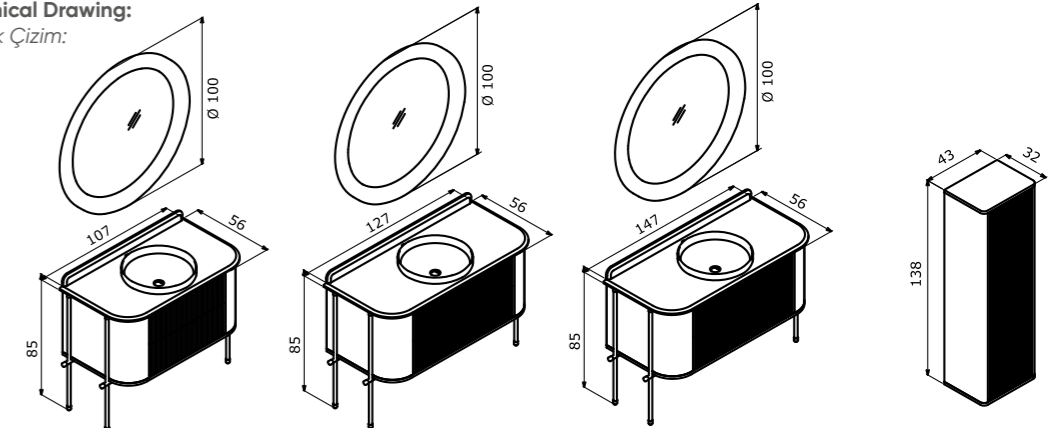

Technical Drawing:
Teknik Çizim: