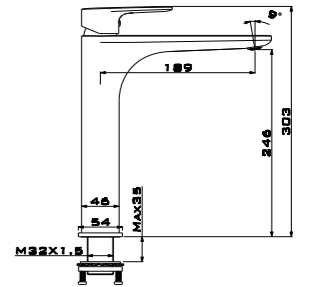

It is recommended to use filtered angle valve with products to prevent faucet damage due to all kind of pollution that may occur during installation.
Tesisatta oluşabilecek her türlü kirliliğin armatüre zararını önlemek için ürünle birlikte filtrelili ara musluk kullanılması tavsiye edilir.