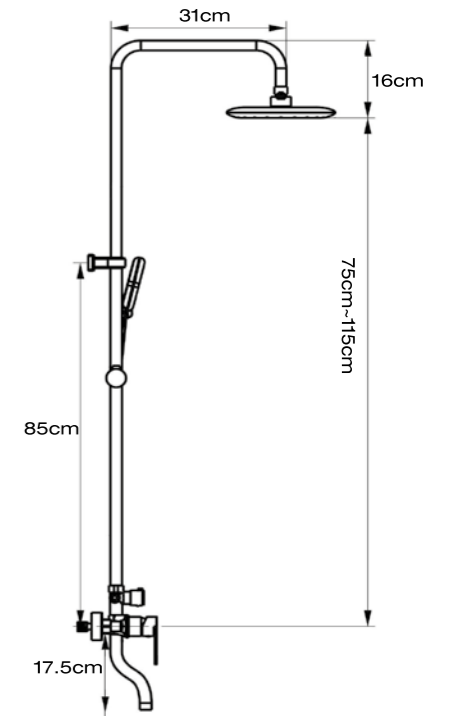

BASIN FAUCET / LAVABO ARMATÜRÜ

Ceramic Cartridge
Zinc Handle
Body; %100 Brass
Ideal Working Pressure 5 Bar
Water Flow Rate 8-10 Lt/Min

Seramik Kartuş
Zamak Kumanda Kolu
Gövde; %100 Pirinç
İdeal Çalışma Basıncı 5 Bar
Su Akış Miktarı Dakikada 8-10 Lt.

HIGH BASIN FAUCET / YÜKSEK LAVABO ARMATÜRÜ

Ceramic Cartridge
Zinc Handle
Body; %100 Brass
Ideal Working Pressure 5 Bar
Water Flow Rate 8-10 Lt/Min

Seramik Kartuş
Zamak Kumanda Kolu
Gövde; %100 Pirinç
İdeal Çalışma Basıncı 5 Bar
Su Akış Miktarı Dakikada 8-10 Lt.

SHOWER SET / DUŞ SETİ

Ceramic Cartridge
Zinc Handle
Body; %100 Brass
150cm Spiral Hose
S201 Quality Pipe
ABS Plastic Hand Shower
and Head Shower
Ideal Working Pressure 5 Bar
Water Flow Rate 10-12Lt/Min

Seramik Kartuş
Zamak Kumanda Kolu
Gövde; %100 Pirinç
150 cm Spiral Hortum
S201 Kalite Boru
ABS Plastik El Duşu ve Tepe Duşu
İdeal Çalışma Basıncı 5 Bar
Su Akış Miktarı Dakikada 10-12 Lt.