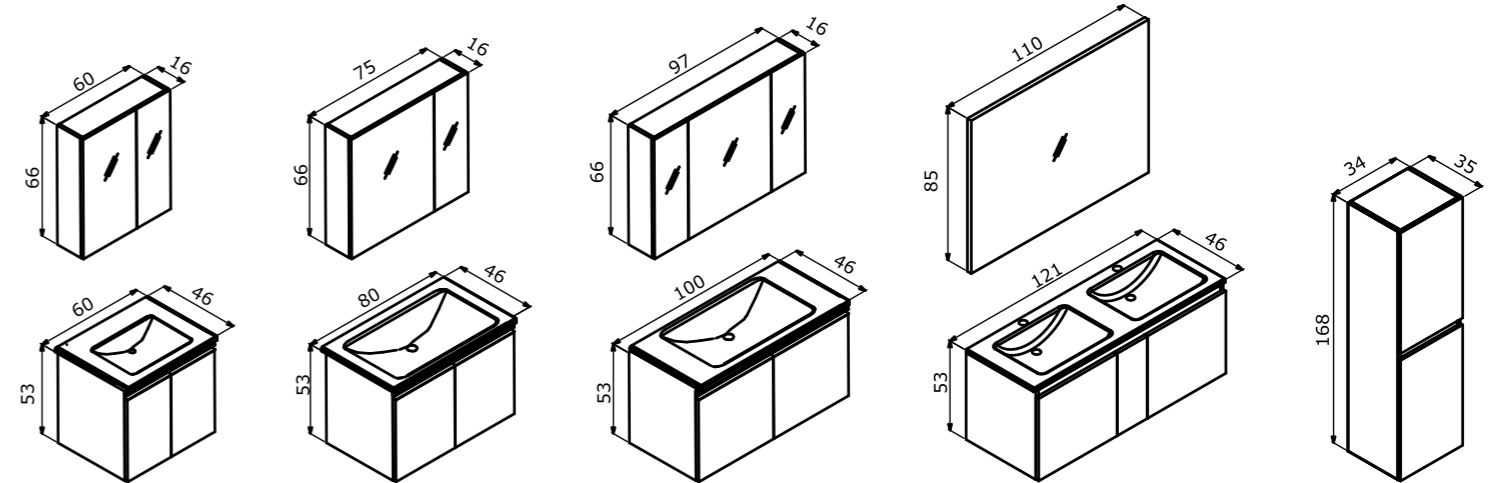

60 cm / 80 cm / 100 cm / 120 cm

Ceramic Basin
Seramik Etajerli Lavabo

Body; Melamine MDF
Gövde; Melamin MDF

Door; High Gloss Lacquer MDF
Kapak; Parlak Lake MDF

*TERME 120 Doors;
High Gloss White PET MDF,
Aluminum Framed Mirror
*TERME 120 Kapaklar;
High Gloss Beyaz PET MDF,
Ayna Alüminyum Çerçevesi

Colors:
Renkler: