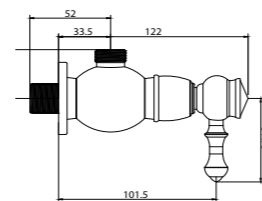

23mm Packing
23mm Salmastra

TP 1480 B
Black Antique
Siyah Antik