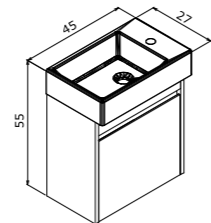

Yedisu

Delicate touch
İncelikli dokunuş

Yedisu 45 High Gloss Black Lacquer / Parlak Siyah Lake

Zag

A clear stance
Net bir duruş

45 cm

Ceramic Basin
Seramik Etajerli Lavabo

Body; Melamine MDF
Gövde; Melamin MDF

Door; High Gloss Lacquer
Kapak; Parlak Lake

Soft Close Door
Frenli Kapak

Shelf Ecological Mirror
Etajerli Ekolojik Ayna

Colors:
Renkler:

High Gloss Black Lacquer
Parlak Siyah Lake

High Gloss White Lacquer
Parlak Beyaz Lake

High Gloss Grey Lacquer
Parlak Gri Lake

High Gloss Cappuccino Lacquer
Parlak Cappuccino Lake

45 cm

Ceramic Basin
Seramik Etajerli Lavabo

Body & Door;
Matt Lacquer MDF
Gövde ve Kapak;
Mat Lake MDF

Soft Close Door
Frenli Kapak

Mirror Cabinet
Ayna Dolabı

Technical Drawing:
Teknik Çizim: