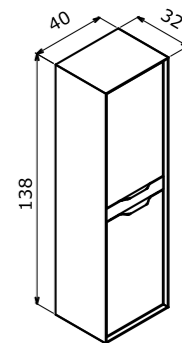

65 cm / 80 cm / 100 cm

Ceramic Basin
Seramik Etajerli Lavabo

Body & Drawers; Melamine MDF
Gövde ve Çekmece; Melamin MDF

Full Extension & Soft Close Drawer
Tam Açılır Frenli Çekmece

Soft Close Door
Frenli Kapak

IP67 LED Mirror with Touch Sensor
Dokunmatik Sensörlü IP67 LED'li Ayna

Colors:
Renkler:

Technical Drawing:
Teknik Çizim: