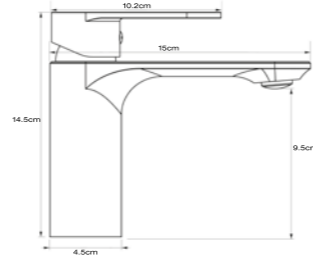

BASIN FAUCET / LAVABO ARMATÜRÜ

Ceramic Cartridge
Zinc Handle
Body; %100 Brass
Ideal Working Pressure 5 Bar
Water Flow Rate 8-10 Lt/Min

Seramik Kartuş
Zamak Kumanda Kolu
Gövde; %100 Pirinç
İdeal Çalışma Basıncı 5 Bar
Su Akış Miktarı Dakikada 8-10 Lt.

HIGH BASIN FAUCET / YÜKSEK LAVABO ARMATÜRÜ

Ceramic Cartridge
Zinc Handle
Body; %100 Brass
Ideal Working Pressure 5 Bar
Water Flow Rate 8-10 Lt/Min

Seramik Kartuş
Zamak Kumanda Kolu
Gövde; %100 Pirinç
İdeal Çalışma Basıncı 5 Bar
Su Akış Miktarı Dakikada 8-10 Lt.

SHOWER SET / DUŞ SETİ

Ceramic Cartridge
Zinc Handle
Body; %100 Brass
150cm Spiral Hose
S201 Quality Pipe
ABS Plastic Hand Shower
and Head Shower
Ideal Working Pressure 5 Bar
Water Flow Rate 10-12Lt/Min

Seramik Kartuş
Zamak Kumanda Kolu
Gövde; %100 Pirinç
150 cm Spiral Hortum
S201 Kalite Boru
ABS Plastik El Duşu ve Tepe Duşu
İdeal Çalışma Basıncı 5 Bar
Su Akış Miktarı Dakikada 10-12 Lt.