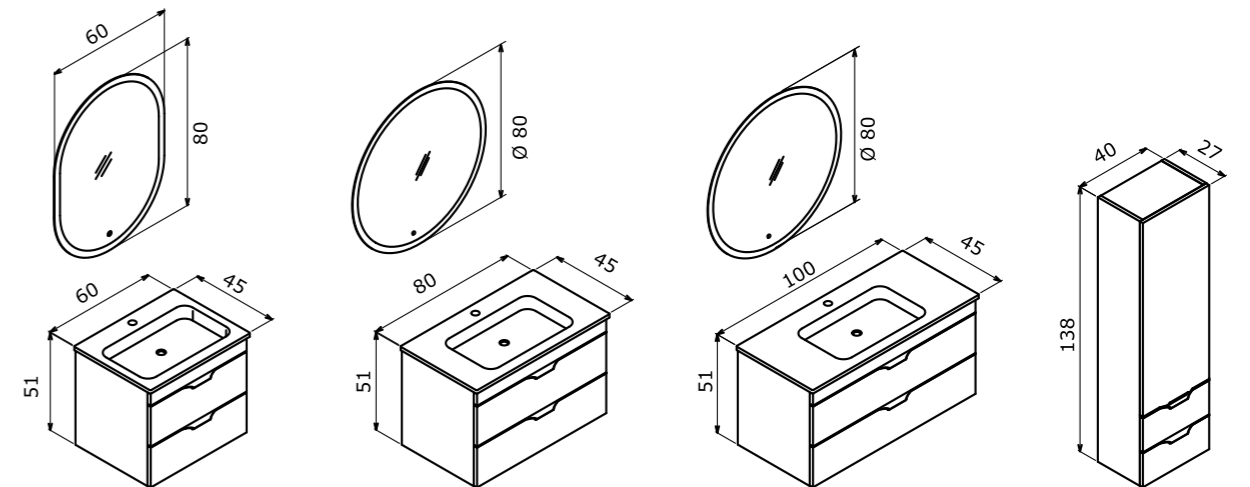

Vento 100 Dublin

60 cm / 80 cm / 100 cm

Ceramic Basin
Seramik Etajerli Lavabo

Body & Drawers;
Melamine ParticalboardGövde ve
Çekmece;
Melamin Yonga Levha

**Tall Cabinet; Tempered Smoked
Glass Shelf**
Boy Dolabı; Temperli Füme Cam Raf

- Full Extension & Soft Close Drawer
  Tam Açılır Frenli Çekmece
- Soft Close Door
  Frenli Kapak
- Partitioned Drawer
  Bölmeli Çekmece İçi
- LED Mirror with Touch Sensor
  Dokunmatik Sensörlü LED'li Ayna

Colors:
Renkler:

Technical Drawing:
Teknik Çizim: