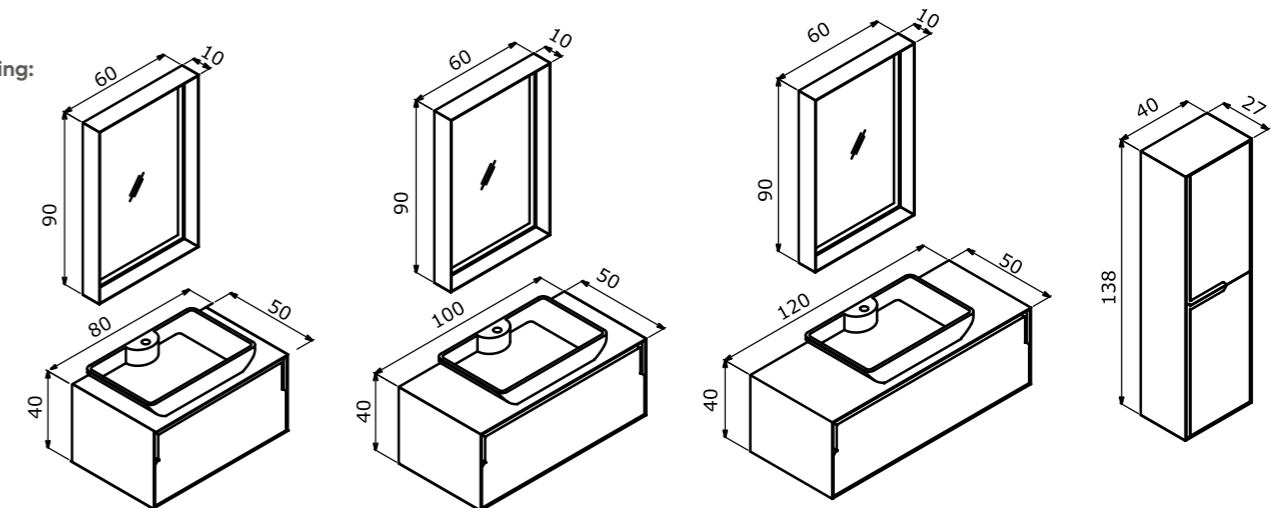

# Design

A charming, naive beauty  
Alımlı, naif bir güzel

Design 105 Matt Anthracite Lacquer / Mat Antrasit Lake

85 cm / 105 cm

**Ceramic Basin**  
Seramik Etajerli Lavabo

**Body & Drawers;**  
**Matt Lacquer MDF**  
Gövde ve Çekmece;  
Mat Lake MDF