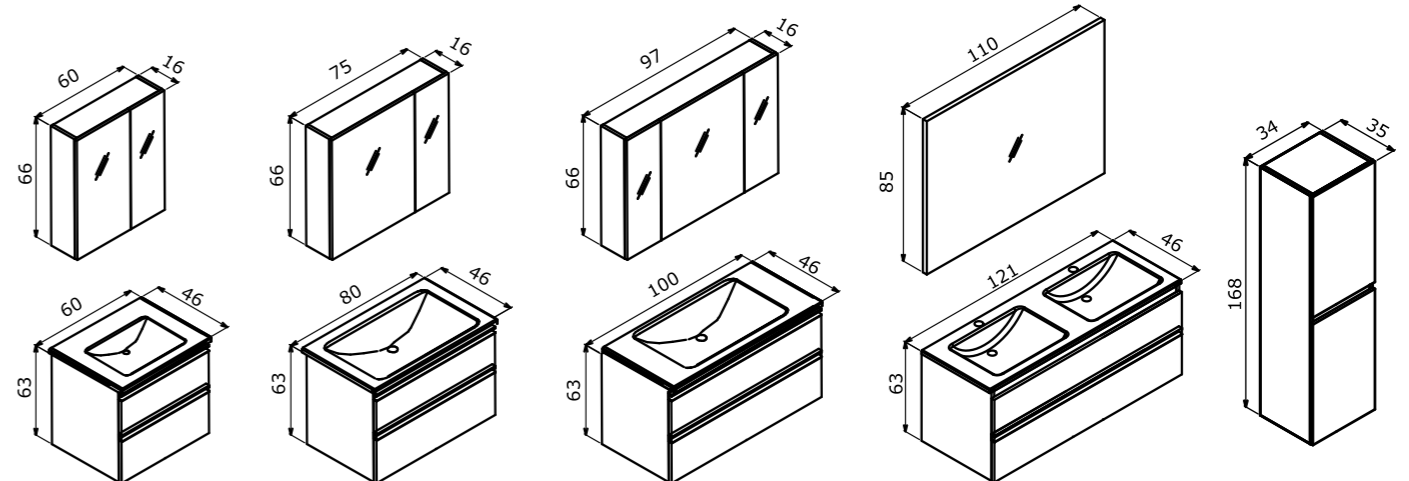

60 cm / 80 cm / 100 cm / 120 cm

Ceramic Basin
Seramik Etajerli Lavabo

Body;
Melamine MDF
Gövde;
Melamin MDF

Drawers; High Gloss Lacquer MDF
Çekmece; Parlak Lake MDF

- Full Extension & Soft Close Drawer
  Tam Açılır Frenli Çekmece
- Soft Close Door
  Frenli Kapak
- Mirror Cabinet
  Ayna Dolabı
- Aluminum Framed Ecological Mirror
  Alüminyum Çerçevesiz Ekolojik Ayna

Colors:
Renkler: