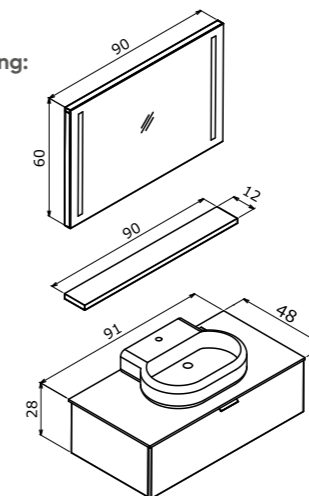

White Basin  
Beyaz Lavabolu

Black Basin  
Siyah Lavabolu

Technical Drawing:  
Teknik Çizim:

80 cm / 100 cm

**Ceramic Basin**  
Seramik Etajerli Lavabo

**Body & Drawers;**  
**Matt Lacquer MDF**  
Gövde ve Çekmece;  
Mat Lake MDF