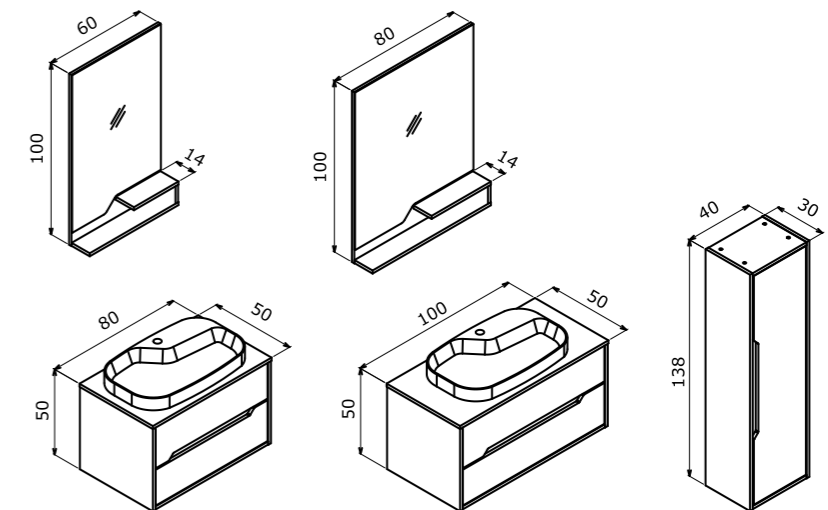

80 cm / 100 cm

Countertop Ceramic Basin
Tezgah Üstü Seramik Lavabo

Body & Drawer;
Melamine Particalboard
Gövde & Çekmece;
Melamin Yonga Levha

- Full Extension & Soft Close Drawer
  Tam Açılır Frenli Çekmece
- Soft Close Door
  Frenli Kapak
- Tempered Glass Bench
  Temperli Cam Tezgah
- In-Drawer Separator
  Çekmece İçi Separatör

Colors:
Renkler:

Technical Drawing:
Teknik Çizim: