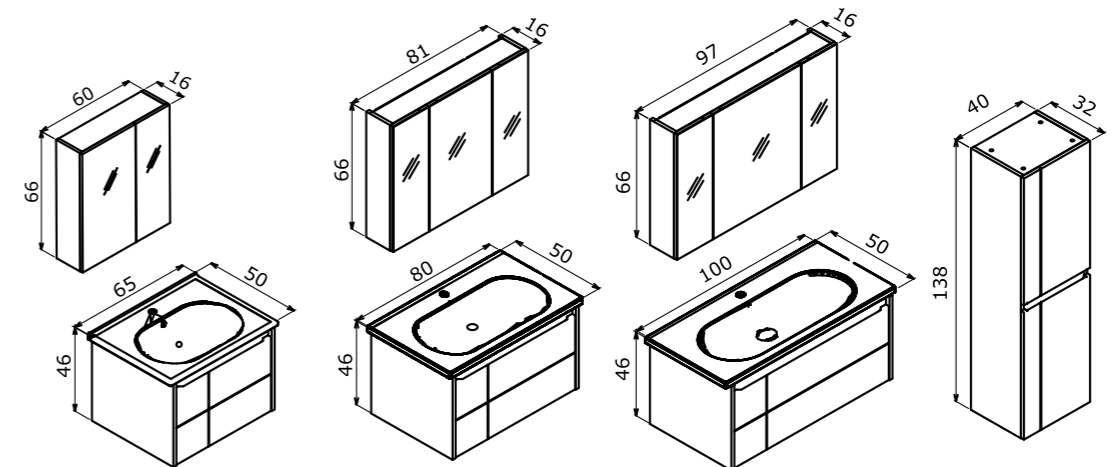

65 cm / 80 cm / 100 cm

Ceramic Basin
Seramik Etajerli Lavabo

Body & Drawers;
Matt Lacquer MDF
Tall Cabinet; Tempered Glass Shelf
Gövde ve Çekmece;
Mat Lake MDF
Boy Dolabı; Temperli Cam Raf

Full Extension & Soft Close Drawer
Tam Açılır Frenli Çekmece

Soft Close Door
Frenli Kapak

Cabinet with Mirror & LED Light
LED'li Ayna Dolabı

Colors:
Renkler:

Technical Drawing:
Teknik Çizim: