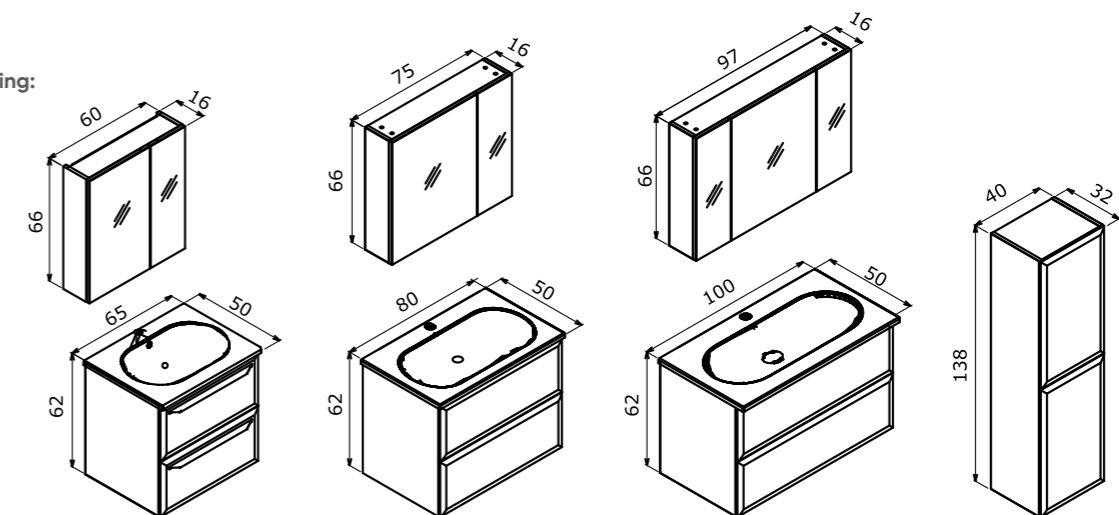

Technical Drawing:
Teknik Çizim: