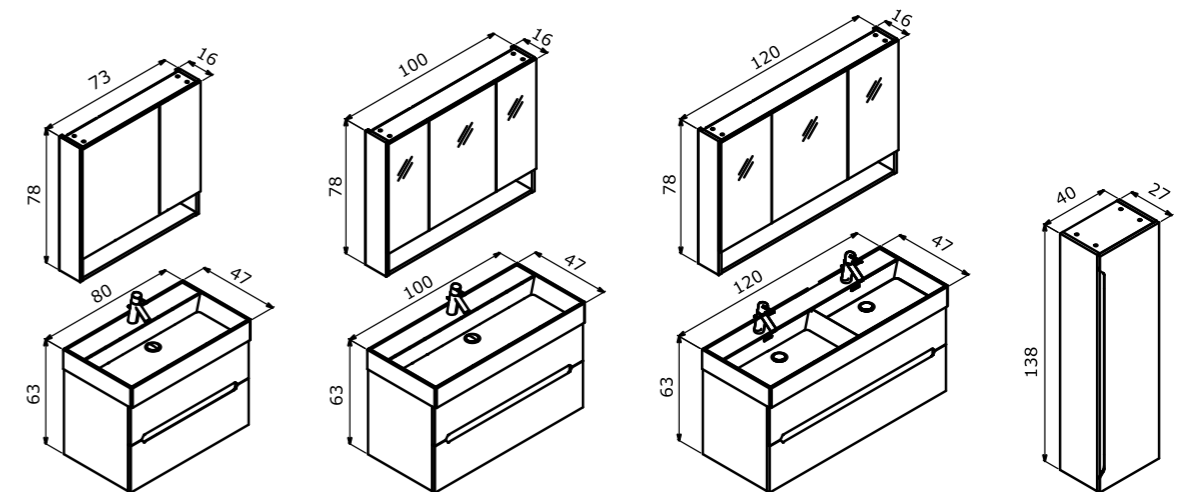

Malta

Reflection of perfection in
your bathroom

Mükemmeliyetin
banyonuza yansıması

80 cm / 100 cm / 120 cm

Ceramic Basin
Seramik Etajerli Lavabo

Body & Drawers;
Matt Lacquer MDF
Gövde ve Çekmece;
Mat Lake MDF

**Tall Cabinet; Tempered Smoked
Glass Shelf**
Boy Dolabı; Temperli Füme Cam Raf

Full Extension & Soft Close Drawer
Tam Açılır Frenli Çekmece

Soft Close Door
Frenli Kapak

Partitioned Drawer
Bölmeli Çekmece İçi

Mirror Cabinet
Ayna Dolabı

Colors:
Renkler:

Technical Drawing:
Teknik Çizim: