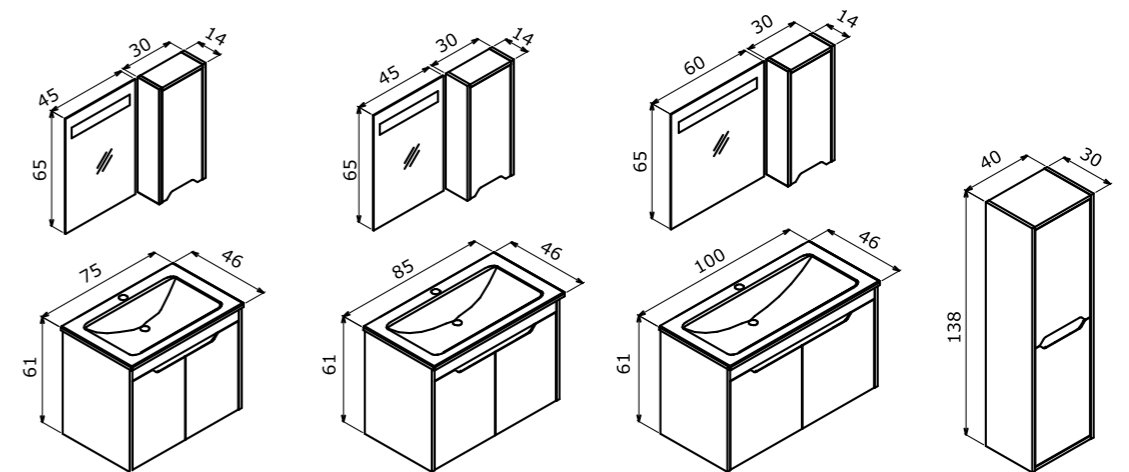

# Likya

Romantic and mysterious  
Romantik ve gizemli

Likya 100 Matt White Lacquer / Mat Beyaz Lake

65 cm / 80 cm / 100 cm

**Ceramic Basin**  
Seramik Etajerli Lavabo

**Body & Drawers;**  
Matt Lacquer MDF  
**Tall Cabinet; Tempered Glass Shelf**  
Gövde ve Çekmece;  
Mat Lake MDF  
Boy Dolabı; Temperli Cam Raf