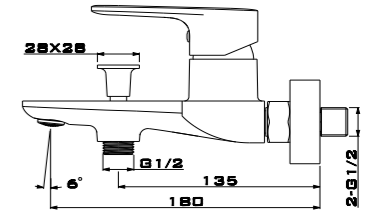

ZEUGMA

KITCHEN FAUCET / EVİYE ARMATÜRÜ

Ceramic Cartridge
%100 Brass
Ideal Working Pressure 5 Bar
Water Flow Rate 10-12 lt/Min

Seramik Kartuş
%100 Pirinç
İdeal Çalışma Basıncı 5 Bar
Su Akış Miktarı Dakikada 10-12 Lt.

Technical Drawing:
Teknik Çizim:

ZEUGMA

BATH FAUCET / BANYO ARMATÜRÜ

Ceramic Cartridge
%100 Brass
Ideal Working Pressure 5 Bar
Water Flow Rate 10-12 lt/Min

Seramik Kartuş
%100 Pirinç
İdeal Çalışma Basıncı 5 Bar
Su Akış Miktarı Dakikada 10-12 Lt.

Technical Drawing:
Teknik Çizim:

YENİ HAND SHOWER SET / EL DUŞU SETİ

Brass Hand Shower
Brass Joint
Stainless Steel Hose

Pirinç El Duşu
Pirinç Mafsal
Paslanmaz Çelik Hortum

It is recommended to use filtered angle valve with products to prevent faucet damage due to all kind of pollution that may occur during installation.
Tesisatta oluşabilecek her türlü kirliliğin armatüre zararını önlemek için ürünle birlikte filtreli ara musluk kullanılması tavsiye edilir.