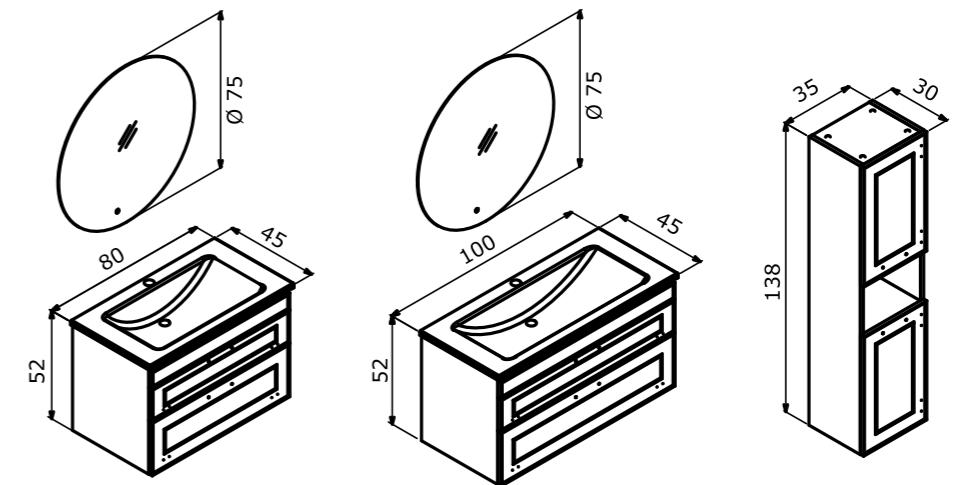

Technical Drawing:
Teknik Çizim: