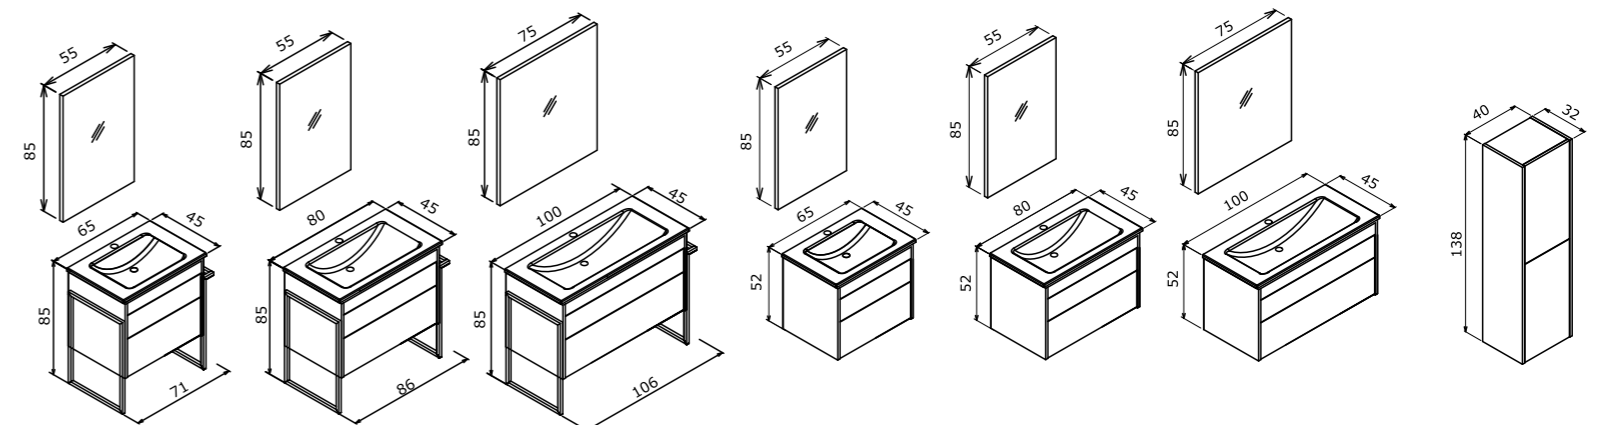

A powerful trio; Noble, elegant and warm!
Güçlü bir trio: Asil, zarif ve sıcak!

65 cm / 80 cm / 100 cm

Ceramic Basin
Seramik Etajerli Lavabo

**Body & Drawer; Melamine MDF,
Towel Holder, Sandblasted
electrostatic paint on metal**

Gövde ve Çekmece; Melamin MDF,
Havluluklu, Metal Üzeri Kumlamalı
Elektrostatik Boya

Full Extension & Soft Close Drawer
Tam Açılır Frenli Çekmece

Soft Close Door
Frenli Kapak

Aluminum Framed Ecological Mirror
Alüminyum Çerçevesi Ekolojik Ayna

Colors:
Renkler:

Technical Drawing:
Teknik Çizim: