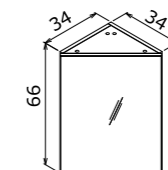

45 cm

Ceramic Basin
Seramik Etajerli Lavabo

Body & Door;
Matt Lacquer MDF
Gövde ve Kapak;
Mat Lake MDF

Soft Close Door
Frenli Kapak

Mirror Cabinet
Ayna Dolabı

Technical Drawing:
Teknik Çizim: