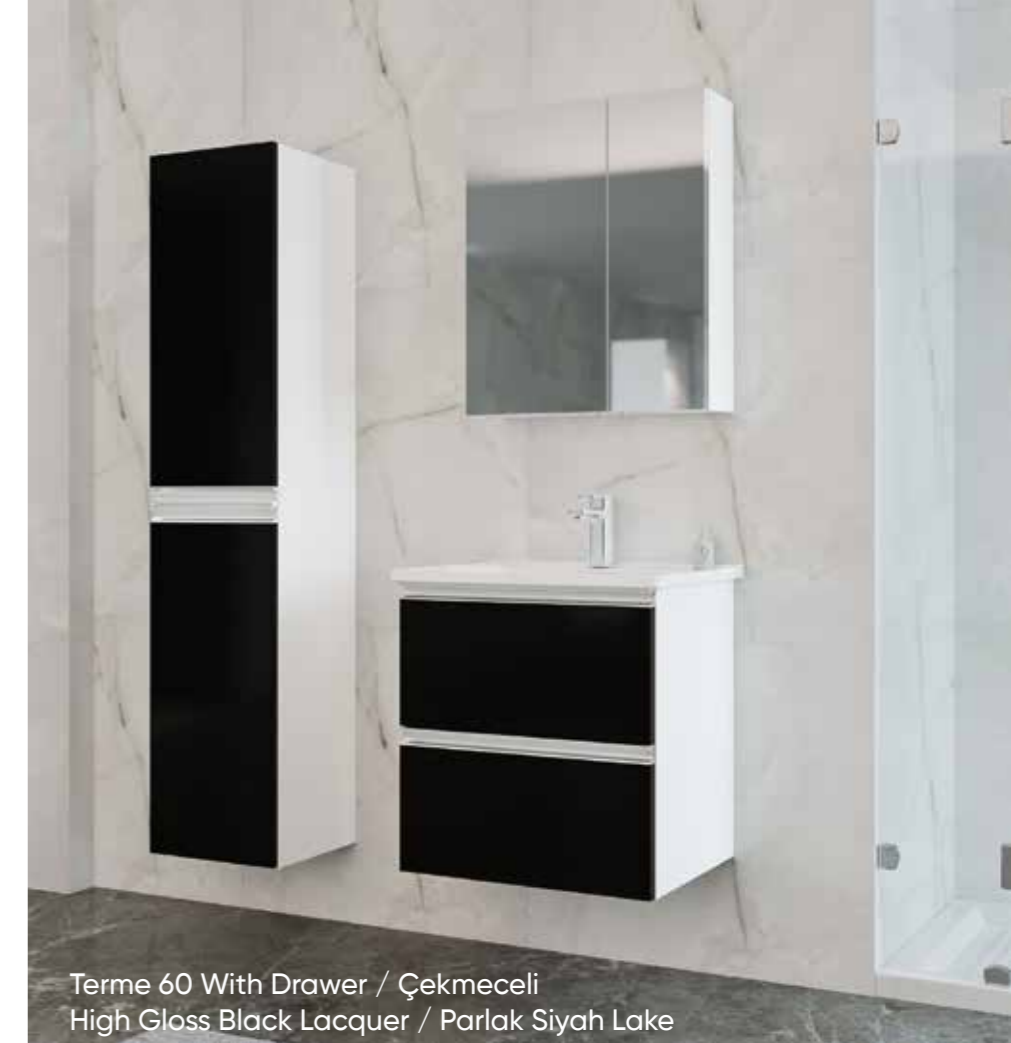

Terme 60 With Drawer / Çekmeceli
High Gloss Black Lacquer / Parlak Siyah Lake