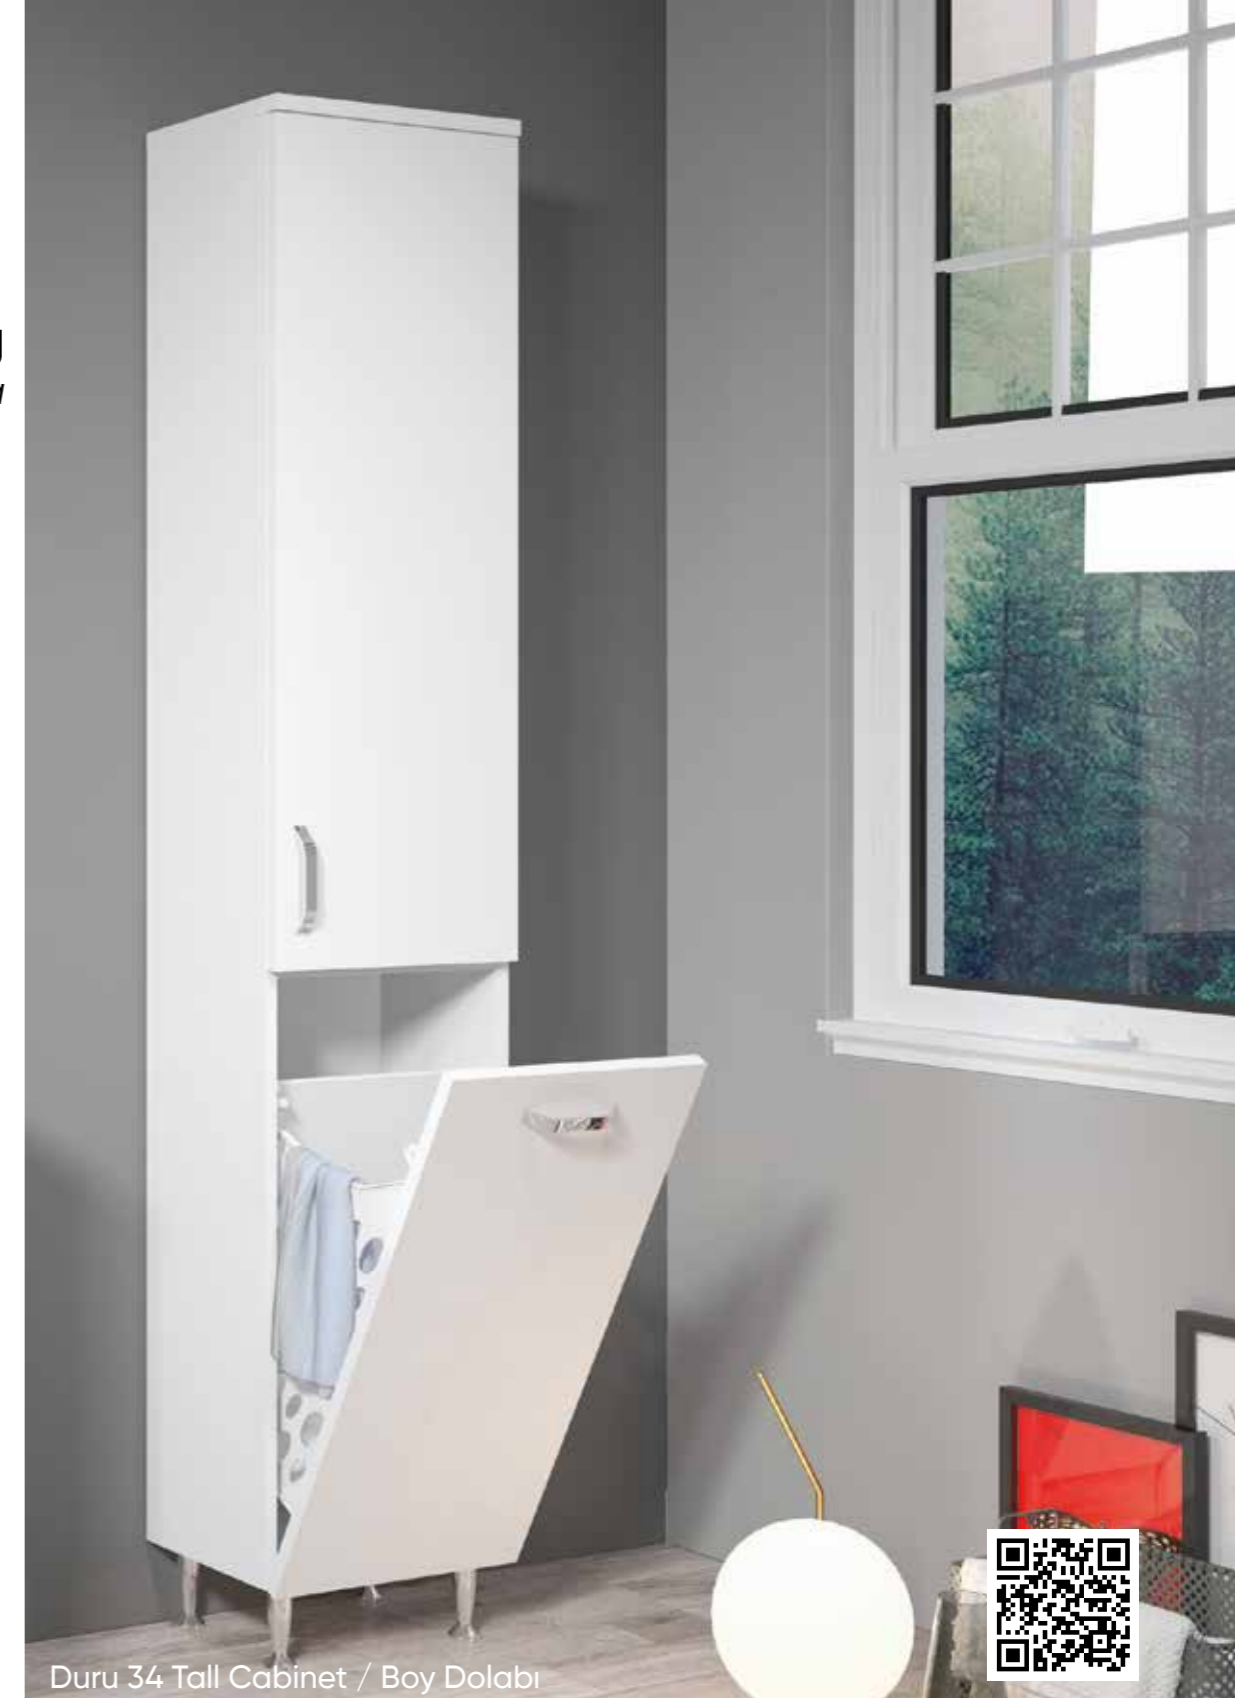

# Duru

with hang  
Asma

A pure beauty  
Duru bir güzellik

Duru 34 Tall Cabinet / Boy Dolabı

55 cm / 65 cm / 80 cm / 100 cm

**Ceramic Basin**  
Seramik Etajerli Lavabo

**Body;**  
Melamine Particalboard  
Gövde;  
Melamin Yonga Levha