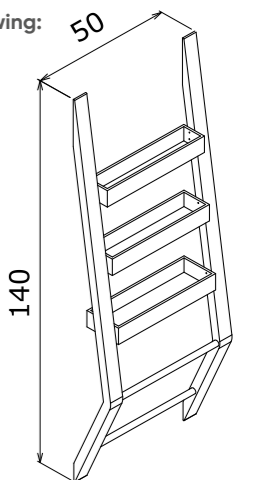

Agora

Towel Holder
Havluluk

70 cm

Matt Lacquer

Mat Lake

Technical Drawing:
Teknik Çizim: