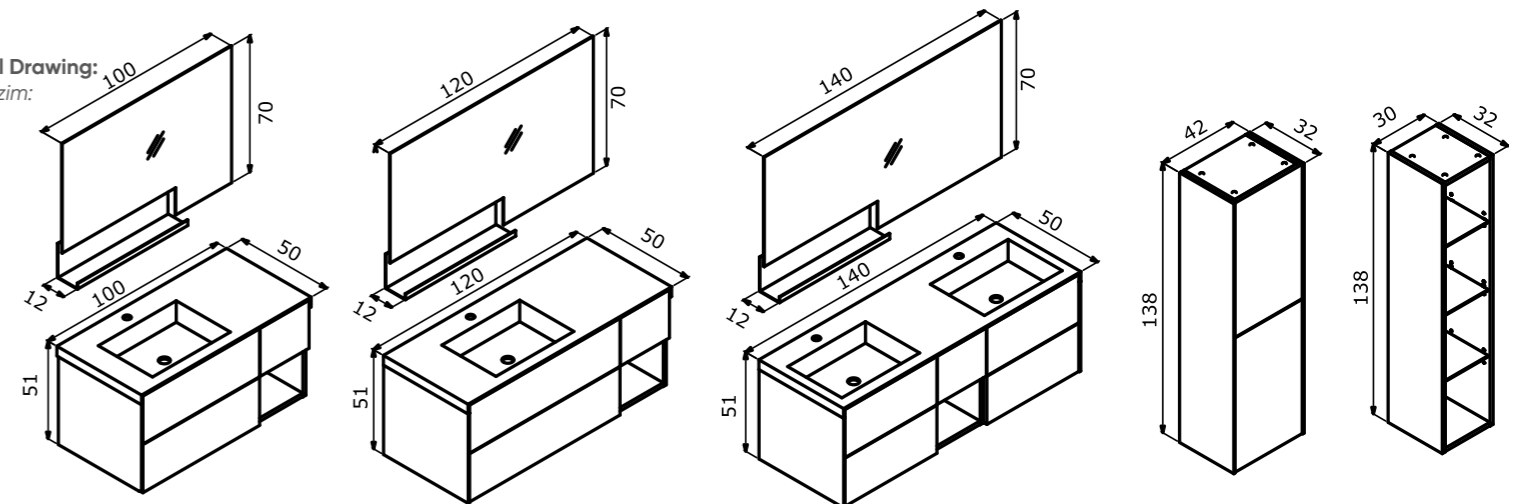

Milano 140 Matt Green Lacquer / Mat Yeşil Lake

Technical Drawing:
Teknik Çizim: