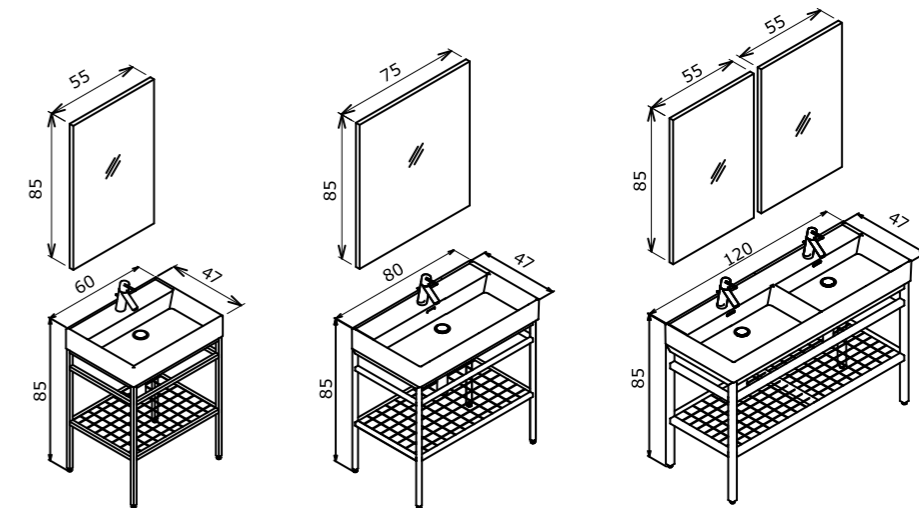

The washbasin for 120 and 80 cm is glossy White. For 60cm it is matt White.
*120 ve 80cm için lavabo parlak beyazdır. 60cm için mat beyazdır.

*Cream Washbasin is only available in 60cm size.
*Krem Lavabo sadece 60cm ebatında bulunmaktadır.

Technical Drawing:
Teknik Çizim: