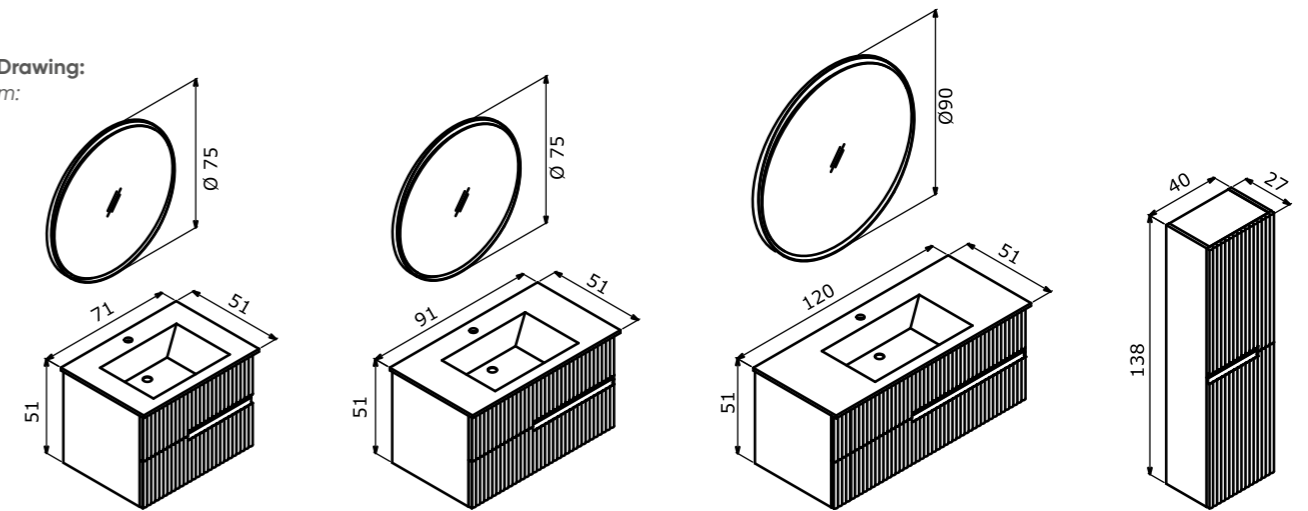

Technical Drawing:
Teknik Çizim: