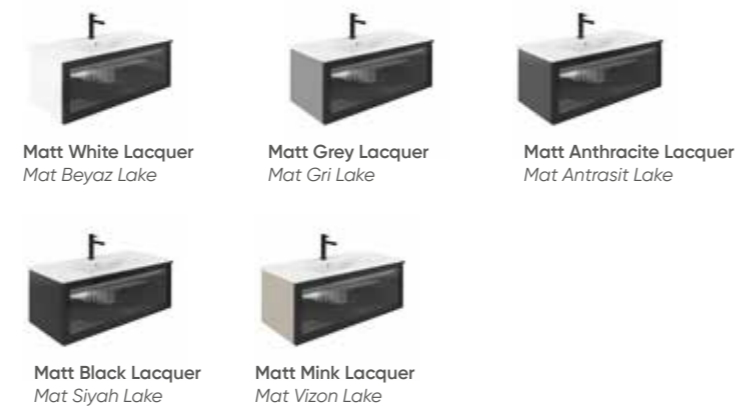

Shelf, Towel Holder and Washbasin Fixture are sold separately
Etajer, Havluluk ve Lavabo Armatürü ayrı satılmaktadır.

*Page for Shelf; 260
*Etajer için sayfa; 260

80 cm / 100 cm / 120 cm

Ceramic Basin
Seramik Etajerli Lavabo

Body & Drawers;
Matt Lacquer MDF
Gövde ve Çekmece; Mat Lake MDF

Drawers; Smoked Ribbed Metal Framed Glass Drawer
Çekmece; Füme Nervürlü Metal Çerçevesi
Çekmece Cam Çekmece
Çekmece içi deri kaplama

Tall Cabinet; Tempered Smoked Glass Shelf
Boy Dolabı; Temperli Füme Cam Raf

- Full Extension & Soft Close Drawer
  Tam Açılır Frenli Çekmece
- Soft Close Door
  Frenli Kapak
- LED Illuminated Drawer & Tall Cabinet
  LED Aydınlatmalı Çekmece ve Boy Dolap
- IP67 LED Mirror with Touch Sensor
  Dokunmatik Sensörlü IP67 LED'li Ayna

Colors:
Renkler:

Technical Drawing:
Teknik Çizim:

Urban

A characteristic touch
to the bathroom

Banyoya karakteristik
dokunuş

Urban 150 Matt Anthracite Lacquer / Mat Siyah Lake