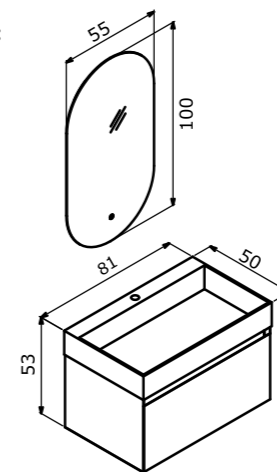

Colors:
Renkler:

Technical Drawing:
Teknik Çizim: