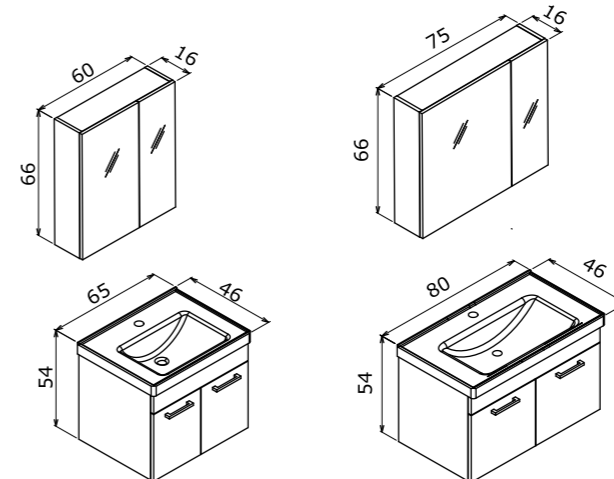

# Duru

with leg  
Ayaklı

A pure beauty  
Duru bir güzellik

Duru 100 with Leg High Gloss White / Ayaklı Parlak Beyaz

Duru 65 with Leg Freeze Black / Ayaklı Freeze Siyah

55 cm / 65 cm / 80 cm / 100 cm

**Ceramic Basin**  
Seramik Etajerli Lavabo