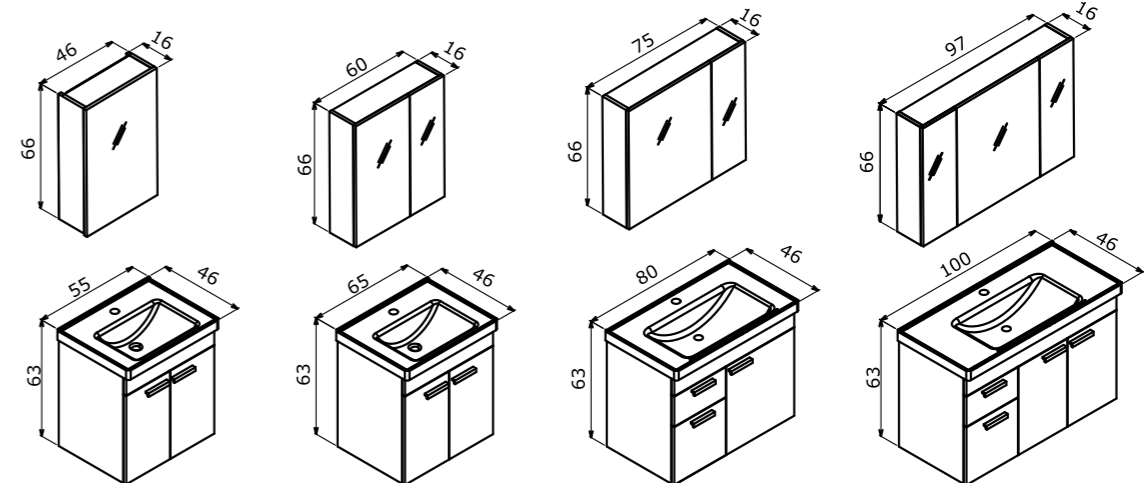

Enez 80 White / Beyaz