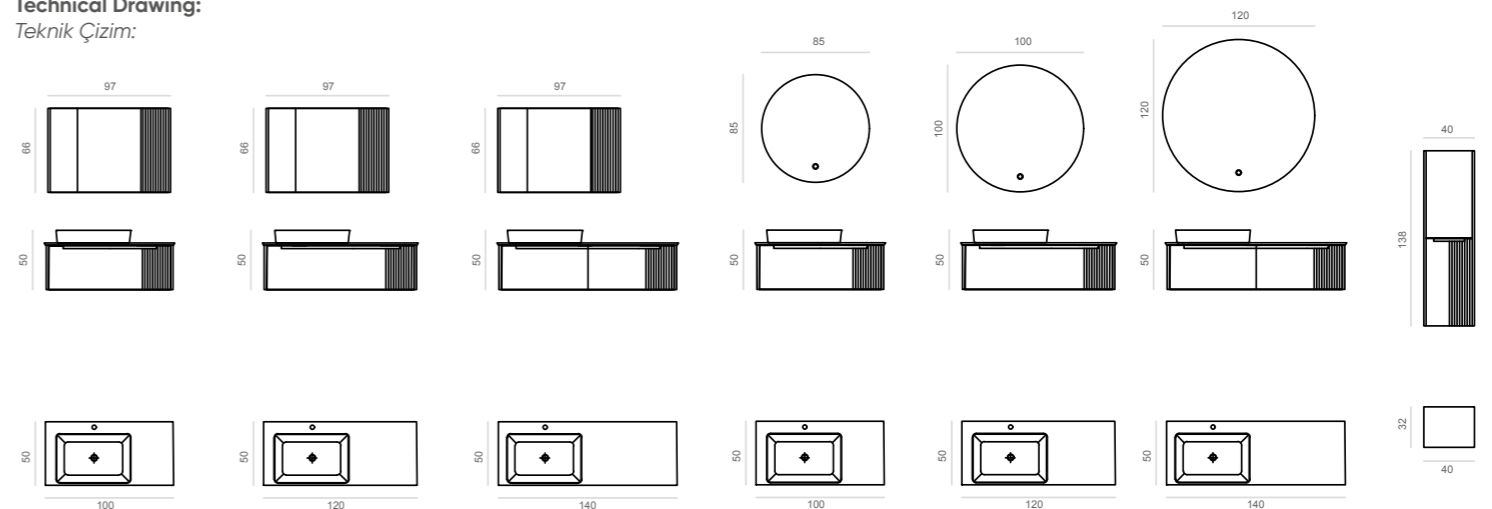

Biella 140 Matt Powder Lacquer / Mat Pudra Lake

100 cm / 120 cm / 140 cm

Countertop Ceramic Basin
Tezghah Üstü Seramik Lavabo

Countertop; Acrylic
Tezghah; Akirlik

Body & Drawers;
Matt Lacquer MDF
Gövde ve Çekmece;
Mat Lake MDF

- Full Extension & Soft Close Drawer
  Tam Açılır Frenli Çekmece
- Soft Close Door
  Frenli Kapak
- IP67 LED Mirror with Touch Sensor
  Dokunmatik Sensörlü IP67 LED'li Ayna

Colors:
Renkler:

Technical Drawing:
Teknik Çizim: