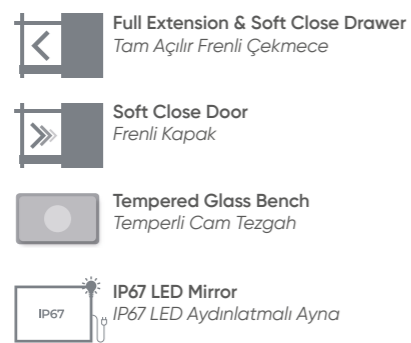

61 cm / 76 cm / 96 cm

Countertop Ceramic Basin
Tezgah Üstü Seramik Lavabo

Body; Melamine Particalboard
Gövde; Melamin Yonga Levha

Drawers; Matt UV Lac Melamine MDF
Çekmece; Mat UV Lac Melamin MDF