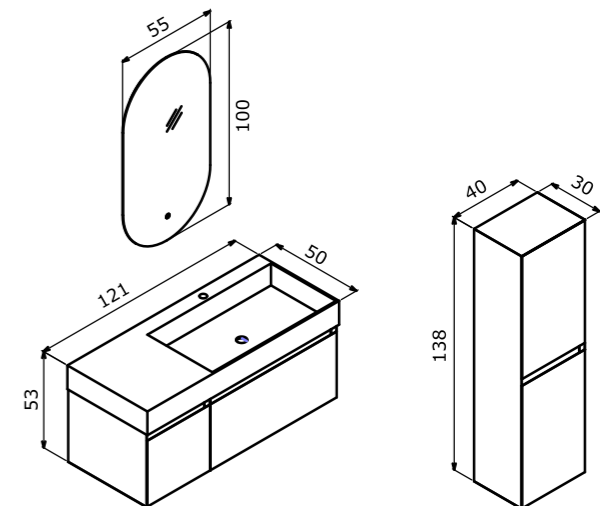

Lusso 80
Matt Anthracite / Mat Antrasit

Colors:
Renkler:

Technical Drawing:
Teknik Çizim: