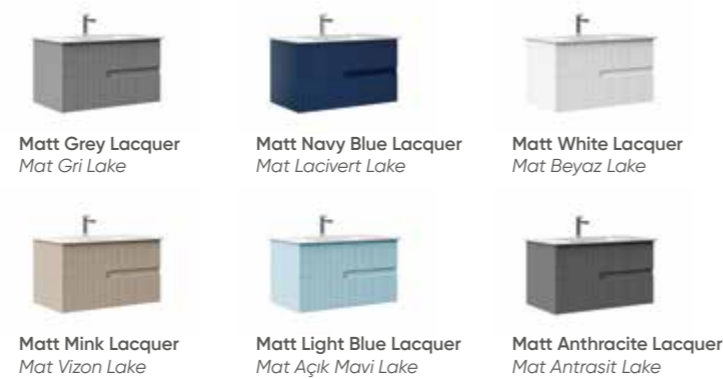

Moon Light

double drawer
çift çekmeceli

Striking simplicity
Çarpıcı yalınlık

70 cm / 90 cm / 120 cm

Ceramic Basin
Seramik Etejerli Lavabo

Body & Drawer;
Matt Lacquer MDF
Gövde ve Çekmece;
Mat Lake MDF

Tall Cabinet; Tempered Smoked
Glass Shelf
Boy Dolabı; Temperli Füme Cam Raf

- Full Extension & Soft Close Drawer
  Tam Açılır Frenli Çekmece
- Soft Close Door
  Frenli Kapak
- Partitioned Drawer
  Bölmeli Çekmece İçi
- LED Mirror
  LED Aydınlatmalı Ayna

Colors:
Renkler: