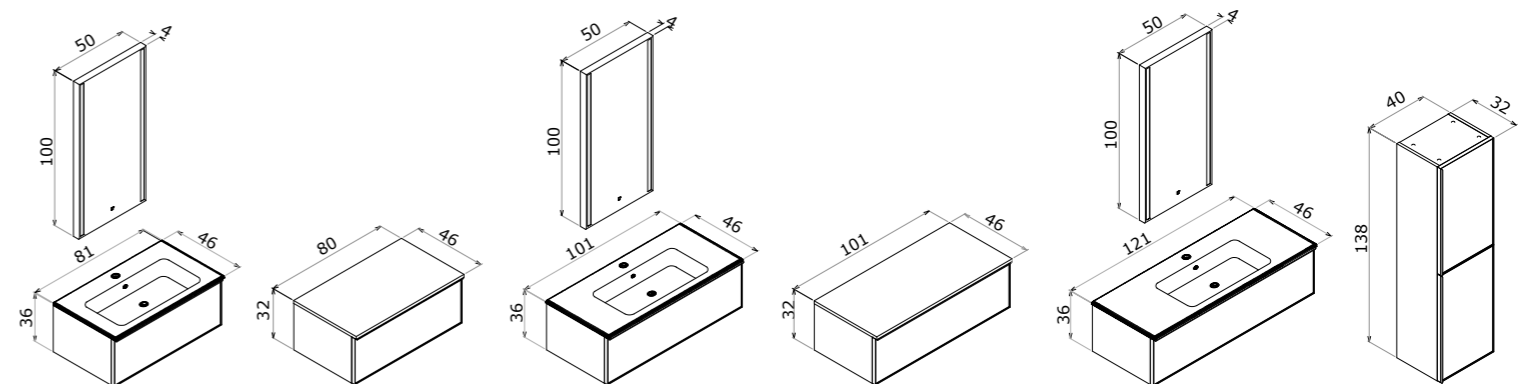

Technical Drawing:
Teknik Çizim: