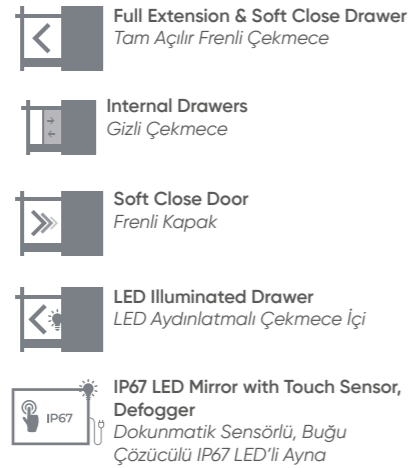

Lusso

A tasteful minimalist
Zevkli bir minimalist

Lusso 120 Matt Blue Lacquer / Mat Mavi Lake

*White Push-Open Siphon Acrylic is sent with the washbasin.
*Beyaz Bas-Aç Sifon Akrilik lavabo ile birlikte gönderilmektedir.

80 cm / 120 cm

Acrylic Basin
Akrilik Lavabo

Body & Drawers;
Matt Lacquer MDF
Gövde ve Çekmece;
Mat Lake MDF

Leather Lined Drawer
Deri Kaplamalı Çekmece İçi

Tall Cabinet; Tempered Smoked
Glass Shelf
Boy Dolabı; Temperli Füme Cam Raf

Colors:
Renkler:

Technical Drawing:
Teknik Çizim: