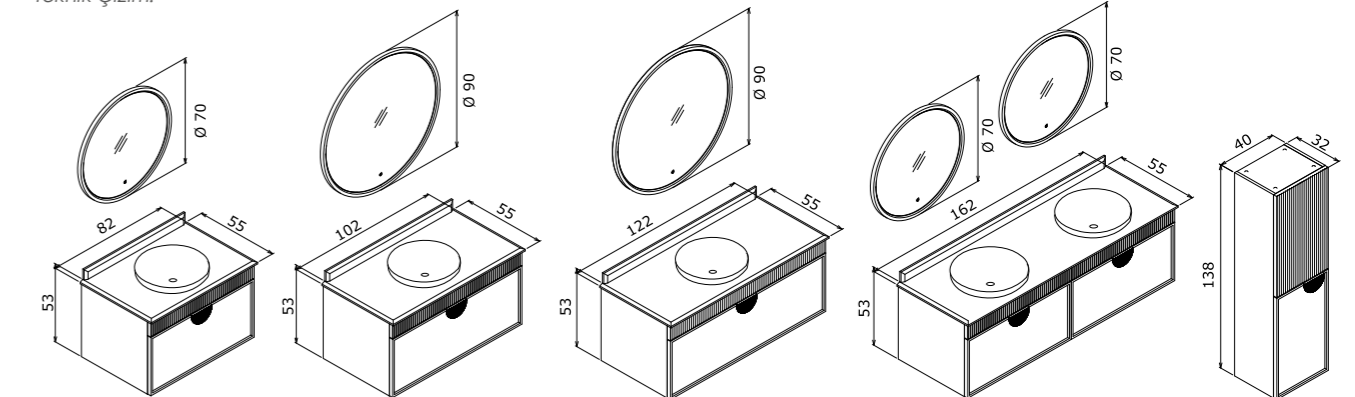

Handle Colors:
Kulp Renkleri:

Technical Drawing:
Teknik Çizim: