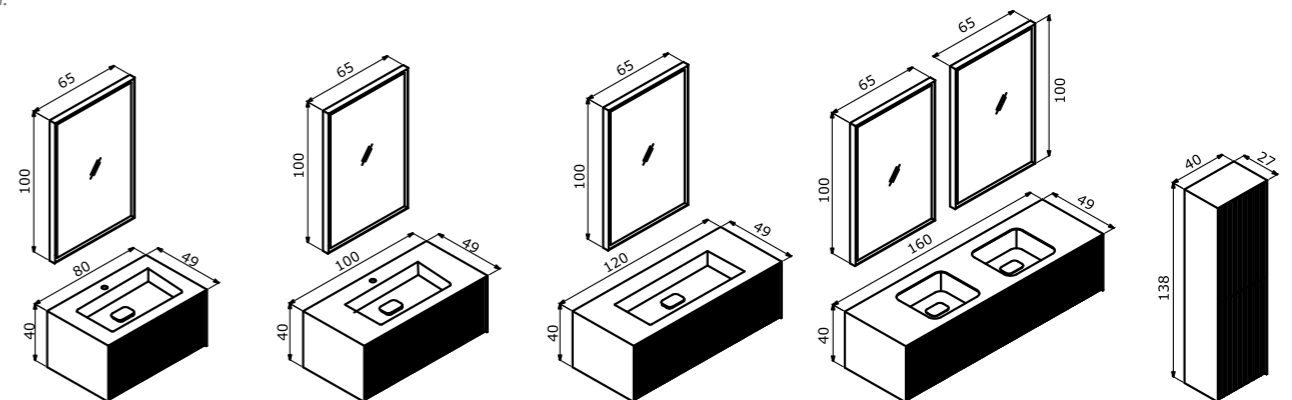

Technical Drawing:
Teknik Çizim: