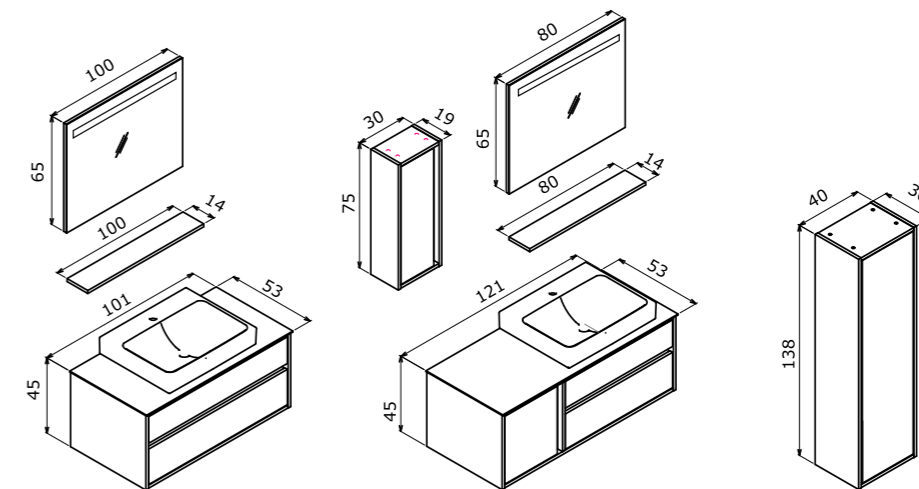

100 cm / 120 cm

Countertop Ceramic Basin
Tezgah Üstü Seramik Lavabo

Body;
Melamine Particalboard
Gövde;
Melamin Yonga Levha

Drawers & Door;
High Gloss PET MDF
Çekmece ve Kapaklar;
High Gloss PET MDF

Full Extension & Soft Close Drawer
Tam Açılır Frenli Çekmece

Soft Close Door
Frenli Kapak

LED Mirror
LED Aydınlatmalı Ayna

Tempered Glass Bench
Temperli Cam Tezgah

Colors:
Renkler:

Technical Drawing:
Teknik Çizim: