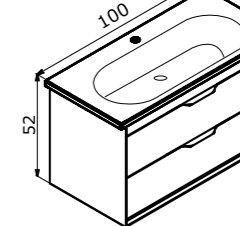

Technical Drawing:
Teknik Çizim: