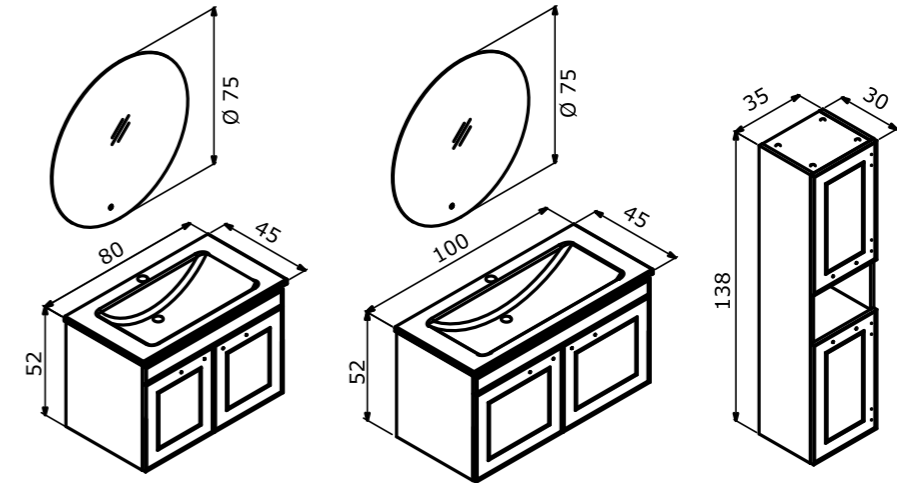

Limpo 80 Matt Anthracite Lacquer / Mat Antrasit Lake