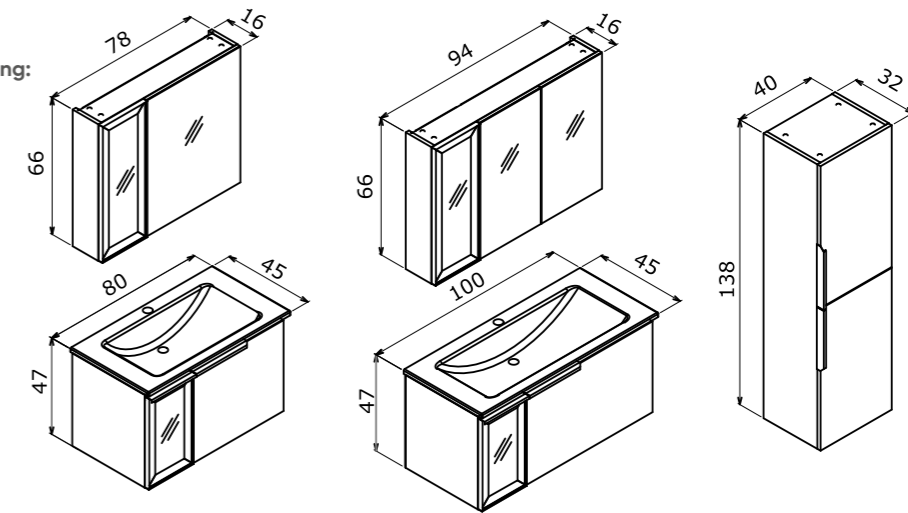

Pure 100 Matt White Lacquer / Mat Beyaz Lake

Technical Drawing:
Teknik Çizim: