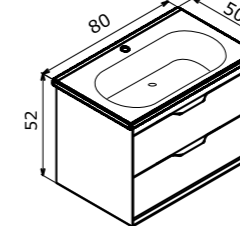

Technical Drawing:
Teknik Çizim: