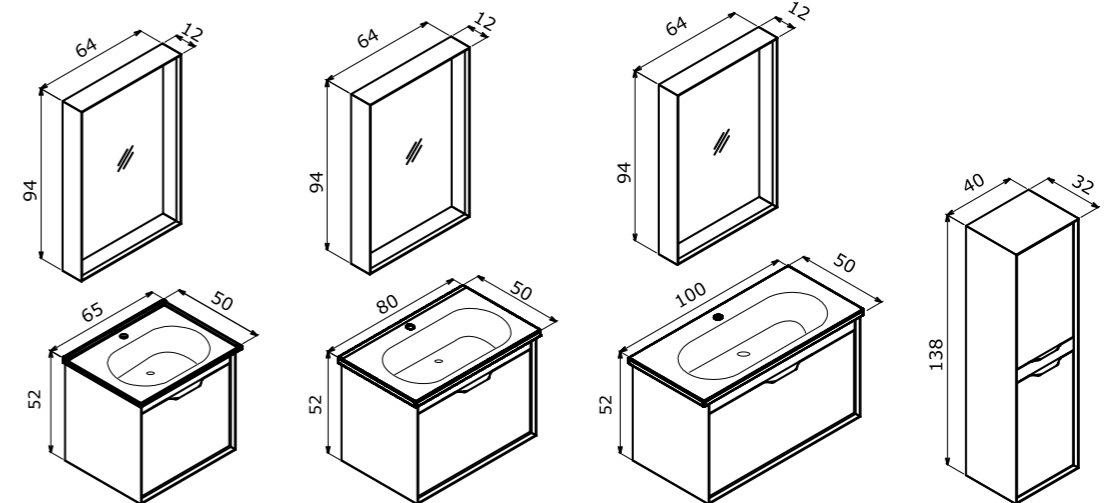

Clay 100 Soil / Toprak

65 cm / 80 cm / 100 cm

Ceramic Basin
Seramik Etajerli Lavabo

Body & Drawers; Melamine MDF
Gövde ve Çekmece; Melamin MDF

Full Extension & Soft Close Drawer
Tam Açılır Frenli Çekmece

Soft Close Door
Frenli Kapak

IP67 LED Mirror with Touch Sensor
Dokunmatik Sensörlü IP67 LED'li Ayna

Colors:
Renkler:

Technical Drawing:
Teknik Çizim: