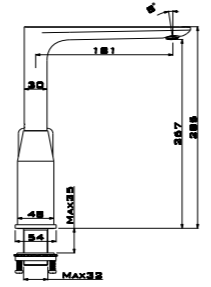

ZEUGMA

KITCHEN FAUCET / EVİYE ARMATÜRÜ

Ceramic Cartridge
%100 Brass
Ideal Working Pressure 5 Bar
Water Flow Rate 10-12 lt/Min

Seramik Kartuş
%100 Pirinç
İdeal Çalışma Basıncı 5 Bar
Su Akış Miktarı Dakikada 10-12 Lt.

Technical Drawing:
Teknik Çizim:

ZEUGMA

BATH FAUCET / BANYO ARMATÜRÜ

Ceramic Cartridge
%100 Brass
Ideal Working Pressure 5 Bar
Water Flow Rate 10-12 lt/Min

Seramik Kartuş
%100 Pirinç
İdeal Çalışma Basıncı 5 Bar
Su Akış Miktarı Dakikada 10-12 Lt.

Technical Drawing:
Teknik Çizim:

YENİ HAND SHOWER SET / EL DUŞU SETİ

Brass Hand Shower
Brass Joint
Stainless Steel Hose

Pirinç El Duşu
Pirinç Mafsal
Paslanmaz Çelik Hortum

It is recommended to use filtered angle valve with products to prevent faucet damage due to all kind of pollution that may occur during installation.
Tesisatta oluşabilecek her türlü kirliliğin armatüre zararını önlemek için ürünle birlikte filtreli ara musluk kullanılması tavsiye edilir.