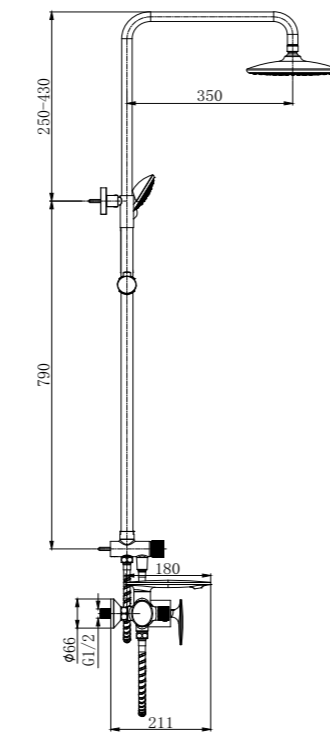

NEST

SOAP DISPENSER SIVI SABUNLUK

SOAP DISH SABUNLUK

304 Stainless Steel
Electrostatic Coating

304 Paslanmaz Çelik
Elektrostatik Kaplama