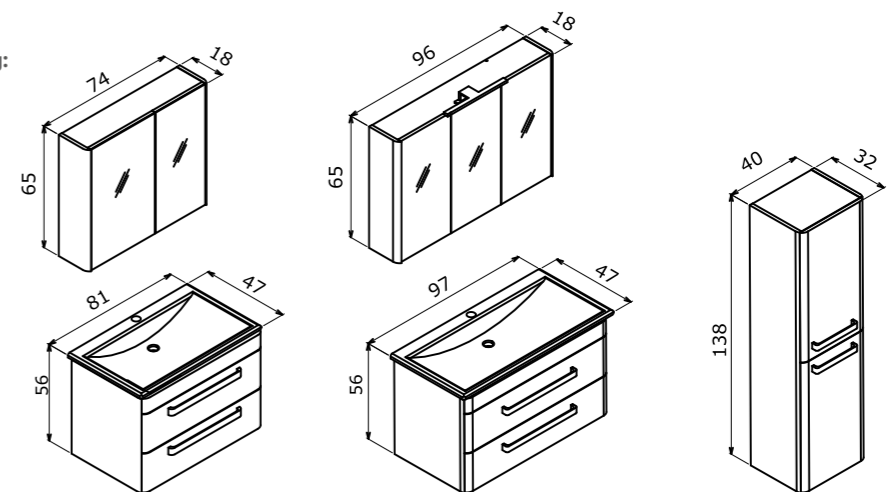

80 cm / 100 cm

Ceramic Basin
Seramik Etajerli Lavabo

Body & Drawers;
High Gloss Lacquer MDF
Gövde ve Çekmece;
Parlak Lake MDF

Tall Cabinet; Tempered Glass Shelf
Boy Dolabı; Temperli Cam Raf

Full Extension & Soft Close Drawer
Tam Açılır Frenli Çekmece

Soft Close Door
Frenli Kapak

IP44 Cabinet Lighting
IP44 Aıllıklı Ayna Dolabı

Colors:
Renkler:

Technical Drawing:
Teknik Çizim: