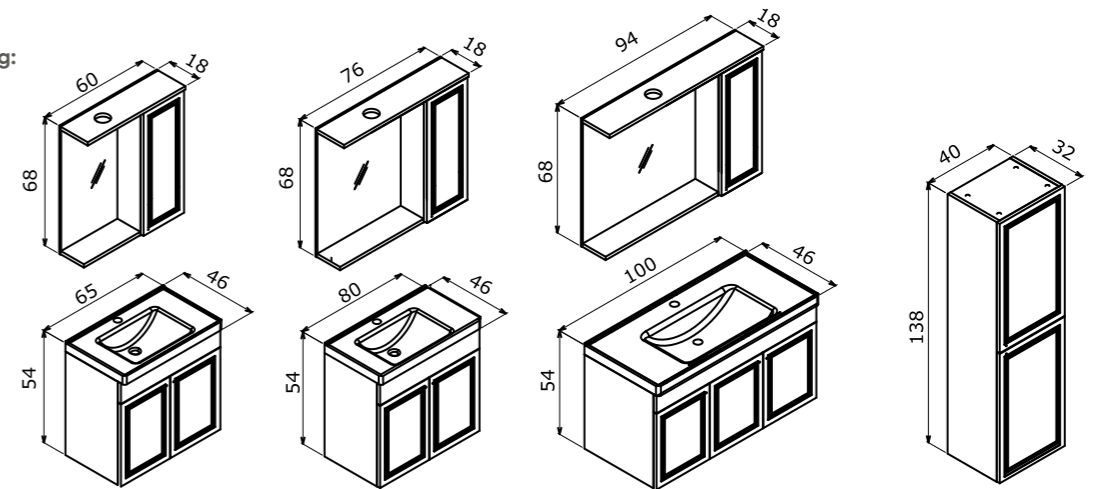

# Sidney

It opens a comfort zone  
with its design  
Tasarımıyla konfor  
alanı açar

Sidney 110 Retro Silver / Retro Gümüş

Sidney 60 Retro Silver / Retro Gümüş

60 cm / 110 cm

**Ceramic Basin**  
Seramik Etajerli Lavabo