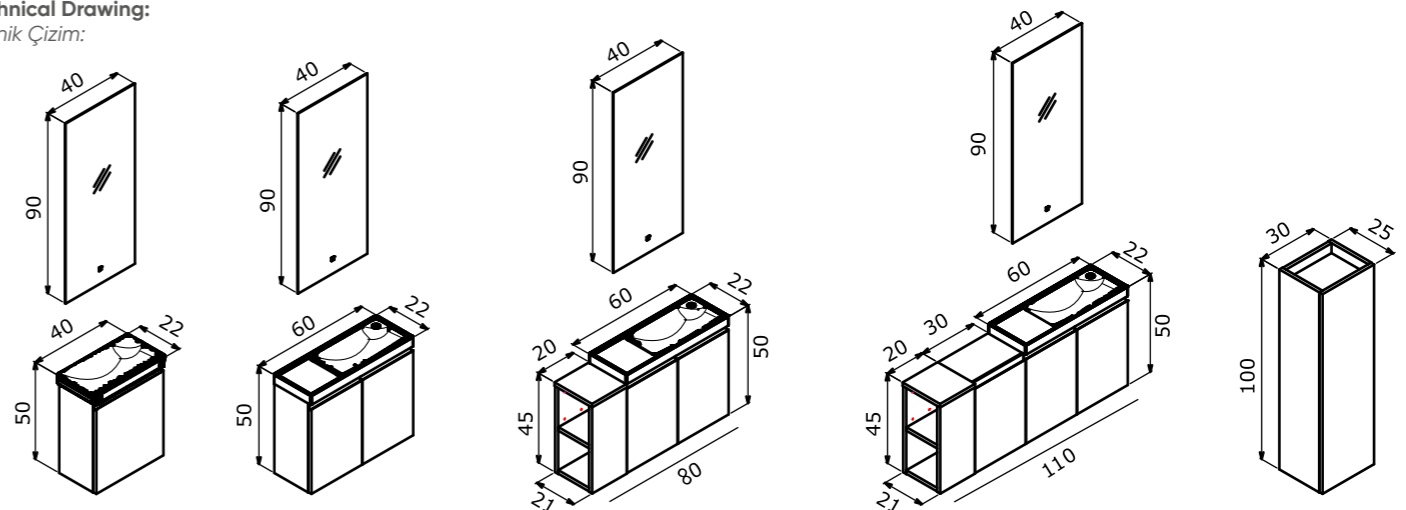

# Galia

Peaceful and natural  
Huzurlu ve natürel

Galia 100 Ella

Galia 100 Legnano

80 cm / 100 cm

Countertop Ceramic Basin  
Tezgah Üstü Seramik Lavabo

Body & Drawer;  
Melamine Particalboard  
Gövde & Çekmece;  
Melamin Yonga Levha