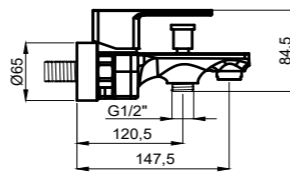

## BATH FAUCET / BANYO ARMATÜRÜ

**BL 501 V**  
Mink  
Vizon

**BL 501 C**  
Chrome  
Krom

**Ceramic Cartridge**  
%100 Brass  
Ideal Working Pressure 3 Bar  
Water Flow Rate 9 lt/Min

Seramik Kartuş  
%100 Pirinç  
İdeal Çalışma Basıncı 3 Bar  
Su Akış Miktarı Dakikada 9 Lt.