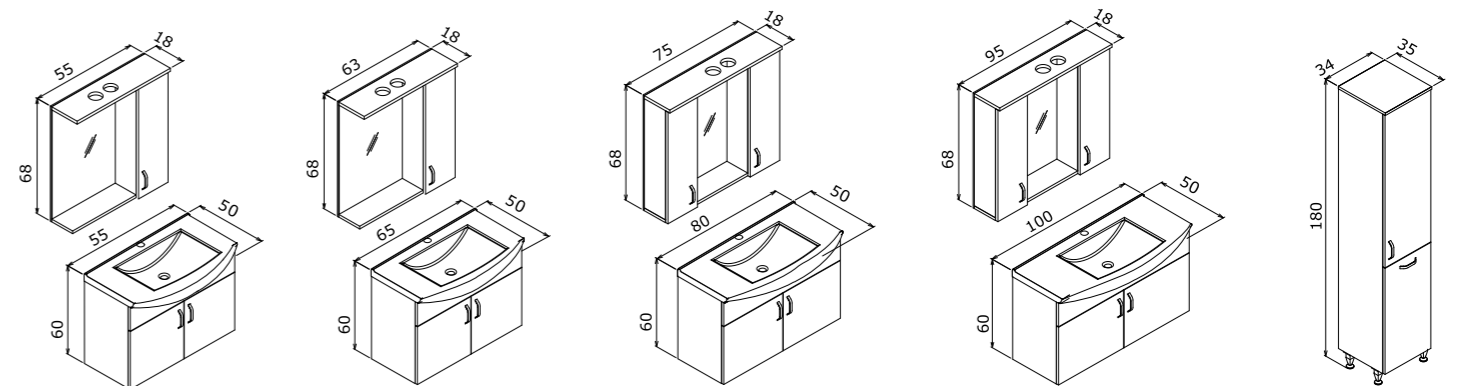

55 cm / 65 cm / 80 cm / 100 cm

Ceramic Basin
Seramik Etajerli Lavabo

Body;
Melamine Particalboard
Gövde;
Melamin Yonga Levha

Doors;
High Gloss PET MDF
Kapaklar;
Parlak PET, MDF

Colors:
Renkler:

Technical Drawing:
Teknik Çizim: