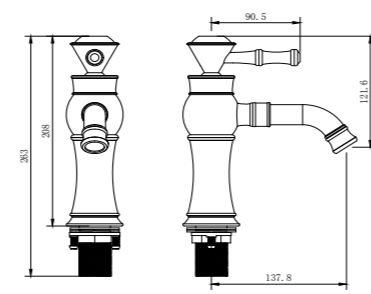

TOPKAPI

BASIN FAUCET / LAVABO ARMATÜRÜ

Ceramic Cartridge
%100 Brass
Ideal Working Pressure 5 Bar
Water Flow Rate 10-12 lt/Min

Seramik Kartuş
%100 Pirinç
İdeal Çalışma Basıncı 5 Bar
Su Akış Miktarı Dakikada 10-12 Lt.

Technical Drawing:
Teknik Çizim:

TOPKAPI

HIGH BASIN FAUCET / YÜKSEK LAVABO ARMATÜRÜ

Ceramic Cartridge
%100 Brass
Ideal Working Pressure 5 Bar
Water Flow Rate 10-12 lt/Min

Seramik Kartuş
%100 Pirinç
İdeal Çalışma Basıncı 5 Bar
Su Akış Miktarı Dakikada 10-12 Lt.

Technical Drawing:
Teknik Çizim:

SWAN BASIN FAUCET / KUĞU LAVABO ARMATÜRÜ

Ceramic Cartridge
%100 Brass
Ideal Working Pressure 5 Bar
Water Flow Rate 10-12 lt/Min

Seramik Kartuş
%100 Pirinç
İdeal Çalışma Basıncı 5 Bar
Su Akış Miktarı Dakikada 10-12 Lt.

Technical Drawing:
Teknik Çizim:

KITCHEN FAUCET / EVİYE ARMATÜRÜ

Swivel Spout
Ceramic Cartridge
%100 Brass
Ideal Working Pressure 5 Bar
Water Flow Rate 8-10 lt/Min

Döner Borulu
Seramik Kartuş
%100 Pirinç
İdeal Çalışma Basıncı 5 Bar
Su Akış Miktarı Dakikada 8-10 Lt.

It is recommended to use filtered angle valve with products to prevent faucet damage due to all kind of pollution that may occur during installation.
Tesisatta oluşabilecek her türlü kirliliğin armatüre zararını önlemek için ürünle birlikte filtrelili ara musluk kullanılması tavsiye edilir.