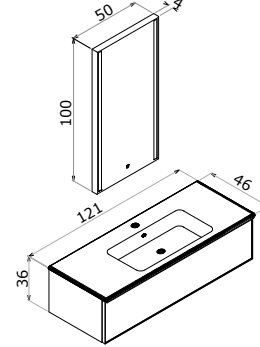

ORKA

AMORF
COLLECTION

#BANYOMORKA ORKABANYO.COM