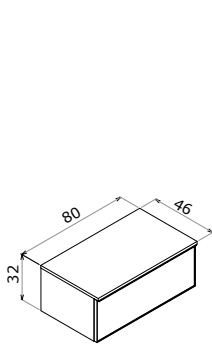

ORKA

AMORF
COLLECTION

#BANYOMORKA ORKABANYO.COM