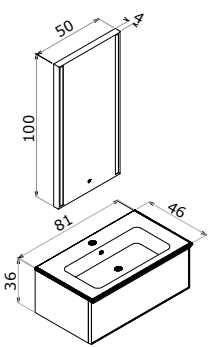

ORKA

AMORF
COLLECTION

#BANYOMORKA ORKABANYO.COM