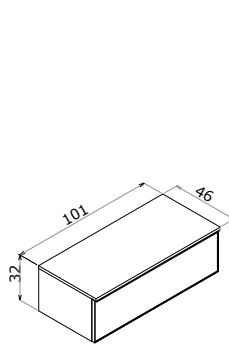

ORKA

AMORF
COLLECTION

#BANYOMORKA ORKABANYO.COM