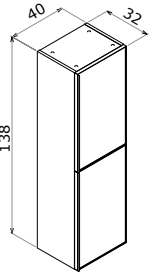

ORKA

AMORF
COLLECTION

#BANYOMORKA ORKABANYO.COM