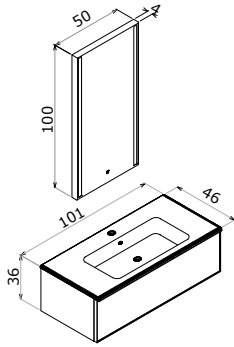

ORKA

AMORF
COLLECTION

#BANYOMORKA ORKABANYO.COM