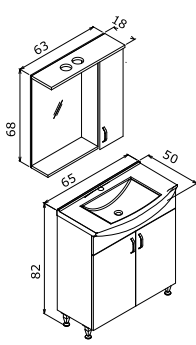

Seramik Lavabo

Frenli Kapak  
LED Spotlu Ayna

100cm Takım  
80cm Takım  
65cm Takım  
55cm Takım

Gövde; Melamin Yonga Levha,  
Kapak; High Gloss PET, MDF

Beyaz

Emprador

Freeze Siyah