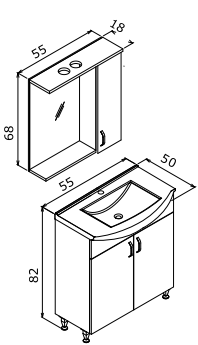

Seramik Lavabo

Frenli Kapak  
LED Spotlu Ayna

100cm Takım  
80cm Takım  
65cm Takım  
55cm Takım

Gövde; Melamin Yonga Levha,  
Kapak; High Gloss PET, MDF

Beyaz

Emprador

Freeze Siyah