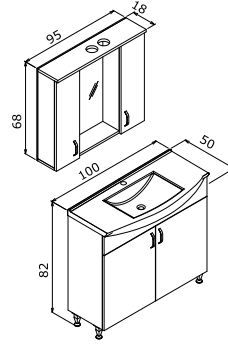

Seramik Lavabo

Frenli Kapak  
LED Spotlu Ayna

100cm Takım  
80cm Takım  
65cm Takım  
55cm Takım

Gövde; Melamin Yonga Levha,  
Kapak; High Gloss PET, MDF

Beyaz

Emprador

Freeze Siyah