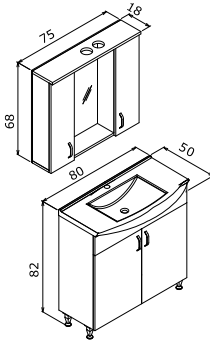

Seramik Lavabo

Frenli Kapak  
LED Spotlu Ayna

100cm Takım  
80cm Takım  
65cm Takım  
55cm Takım

Gövde; Melamin Yonga Levha,  
Kapak; High Gloss PET, MDF

Beyaz

Emprador

Freeze Siyah