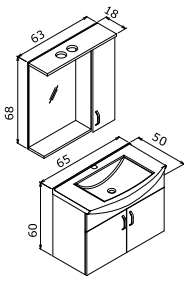

Seramik Lavabo

Frenli Kapak
LED Spotlu Ayna

100cm Takım
80cm Takım
65cm Takım
55cm Takım

Gövde; Melamin Yonga Levha,
Kapak; High Gloss PET, MDF

Beyaz

Emprador

Freeze Siyah

ORKA