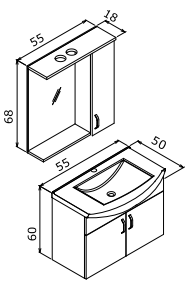

Seramik Lavabo

Frenli Kapak
LED Spotlu Ayna

100cm Takım
80cm Takım
65cm Takım
55cm Takım

Gövde; Melamin Yonga Levha,
Kapak; High Gloss PET, MDF

Beyaz

Emprador

Freeze Siyah

ORKA