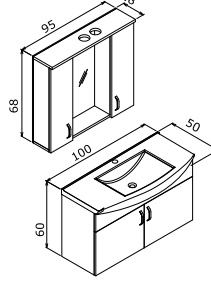

Seramik Lavabo

Frenli Kapak
LED Spotlu Ayna

100cm Takım
80cm Takım
65cm Takım
55cm Takım

Gövde; Melamin Yonga Levha,
Kapak; High Gloss PET, MDF

Beyaz

Emprador

Freeze Siyah

ORKA