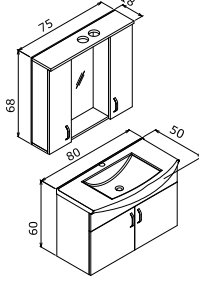

Seramik Lavabo

Frenli Kapak
LED Spotlu Ayna

100cm Takım
80cm Takım
65cm Takım
55cm Takım

Gövde; Melamin Yonga Levha,
Kapak; High Gloss PET, MDF

Beyaz

Emprador

Freeze Siyah

ORKA