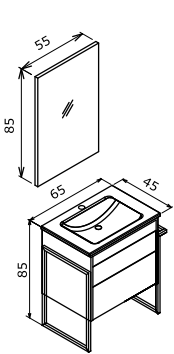

ORKA

KARMA
COLLECTION

#BANYOMORKA

ORKABANYO.COM