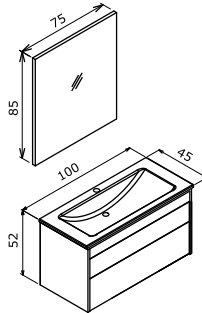

ORKA

KARMA
COLLECTION

#BANYOMORKA

ORKABANYO.COM