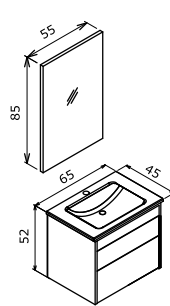

ORKA

KARMA
COLLECTION

#BANYOMORKA

ORKABANYO.COM