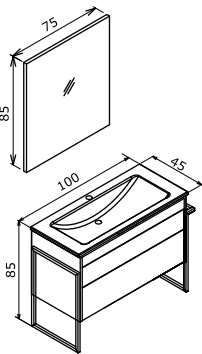

ORKA

KARMA
COLLECTION

#BANYOMORKA

ORKABANYO.COM