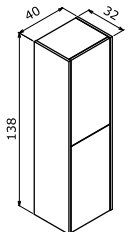

ORKA

KARMA
COLLECTION

#BANYOMORKA

ORKABANYO.COM