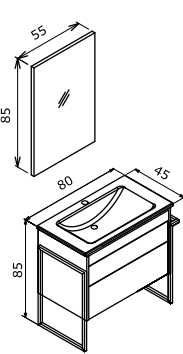

ORKA

KARMA
COLLECTION

#BANYOMORKA

ORKABANYO.COM