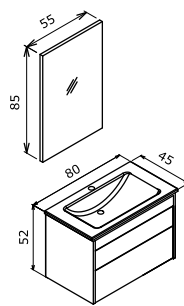

ORKA

KARMA
COLLECTION

#BANYOMORKA

ORKABANYO.COM