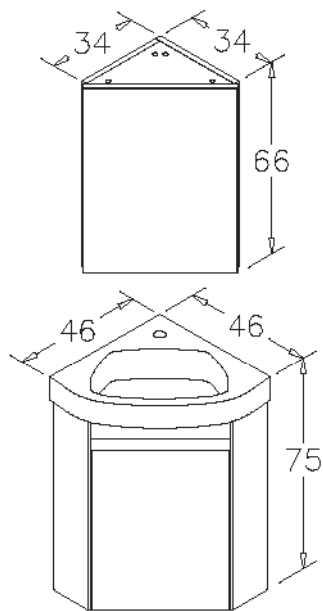

Белый

Керамическая раковина с полками

Корпус и крышка: матовый лак МДФ

Зеркальный шкаф  
Крышка с доводчиком

45cm Набор