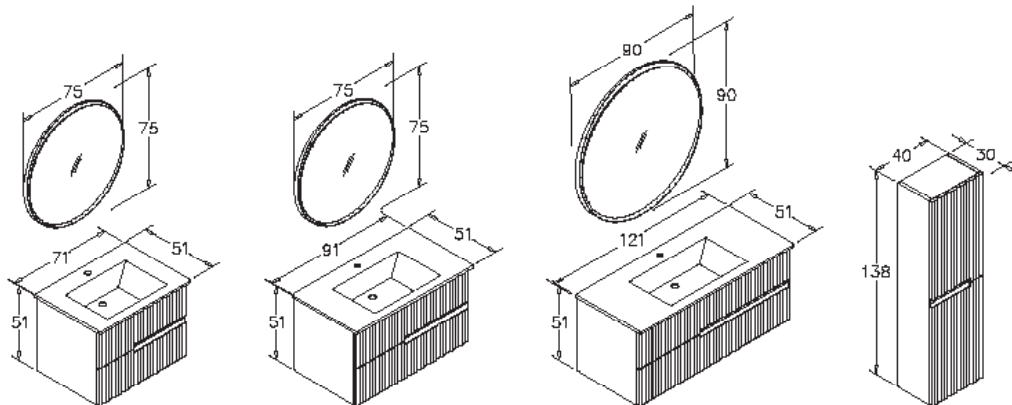

Laque Anthracite Mat

Laque Bleu Marine Mat

Laque Bleu Clair Mat

ORKA

RATE
COLLECTION

#BANYOMORKA ORKABANYO.COM