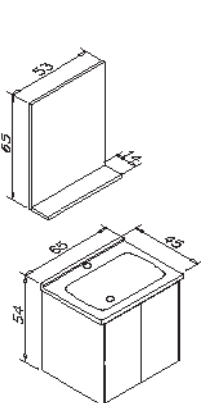

ORKA

KARMA
COLLECTION

#BANYOMORKA ORKABANYO.COM