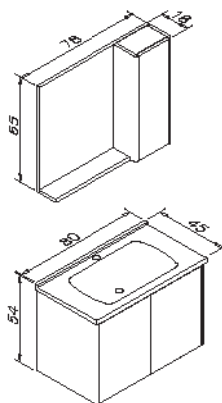

ORKA

KARMA
COLLECTION

#BANYOMORKA ORKABANYO.COM