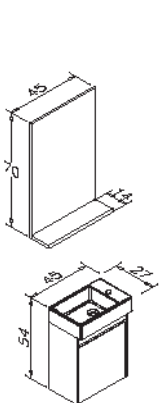

ORKA

KARMA
COLLECTION

#BANYOMORKA ORKABANYO.COM