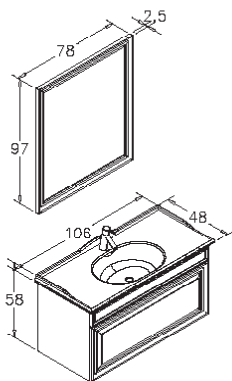

ОРЖА

RATE
КОЛЛЕКЦИЯ