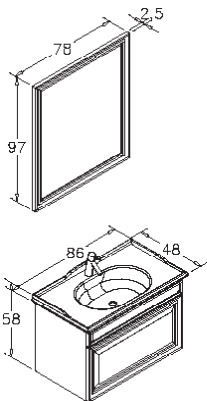

ОРЖА

RATE
КОЛЛЕКЦИЯ