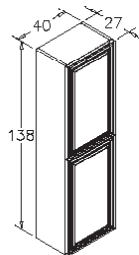

ОРЖА

RATE
КОЛЛЕКЦИЯ