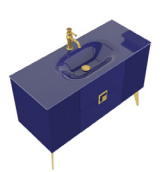

Évier avec étagère en céramique.
Cam Lavabo

Tiroir avec frein à ouverture totale
Couvercle avec frein
Charnière avec frein de porte à ouverture par pression

120cm Set
100cm Set
40cm Armoire haute (droite/gauche)

Corps et tiroir ; MDF laqué mat
Pieds ; Revêtement PVD

Gris mat

Bleu Marine Mat

Vison mat

Blanc mat

Lavabo avec
comptoir en verre
de vison

Lavabo avec comp-
toir en verre bleu
marine

Pied doré (PVD)

Pied chromé (PVD)

Lavabo avec comp-
toir en verre blanc