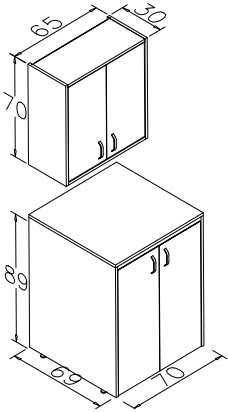

ORKA

STORAGE
COLLECTION

#BANYOMORKA

ORKABANYO.COM