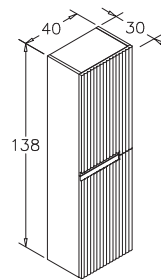

ORKA

RATE
COLLECTION

#BANYOMORKA

ORKABANYO.COM