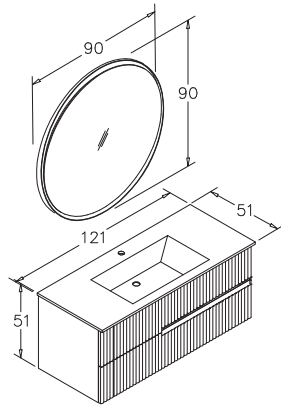

ORKA

RATE
COLLECTION

#BANYOMORKA

ORKABANYO.COM