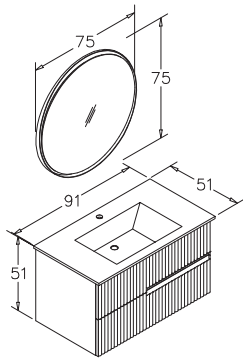

ORKA

RATE
COLLECTION

#BANYOMORKA

ORKABANYO.COM