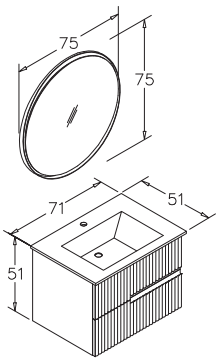

ORKA

RATE
COLLECTION

#BANYOMORKA

ORKABANYO.COM