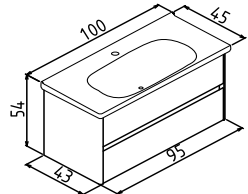

ORKA

KARMA
COLLECTION

#BANYOMORKA

ORKABANYO.COM