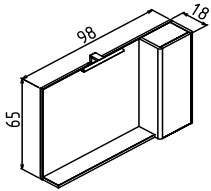

ORKA

KARMA
COLLECTION

#BANYOMORKA

ORKABANYO.COM