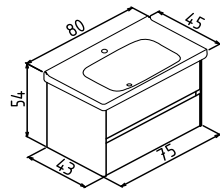

ORKA

KARMA
COLLECTION

#BANYOMORKA

ORKABANYO.COM