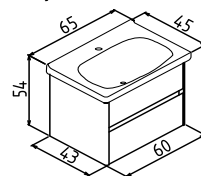

ORKA

KARMA
COLLECTION

#BANYOMORKA

ORKABANYO.COM