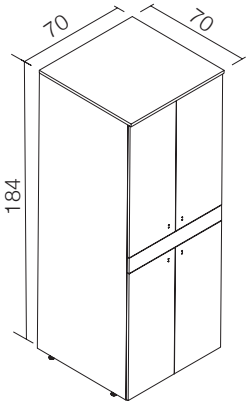

# ÇMD 70 KURUTMA

Gövde; Melamin MDF  
Kapak; Parlak Melamin Yonga Levha

Frenli Kapak

70cm

Çamaşır makinenizin ölçüsünü  
kontrol ediniz.

Beyaz