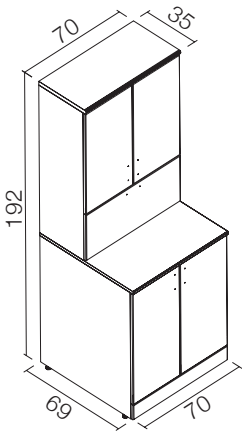

ÇMD 70

Gövde; Melamin MDF
Kapak; Parlak Lake MDF

Frenli Kapak

70cm

Çamaşır makinenizin ölçüsünü
kontrol ediniz.

Beyaz

ORKA

STORAGE
COLLECTION