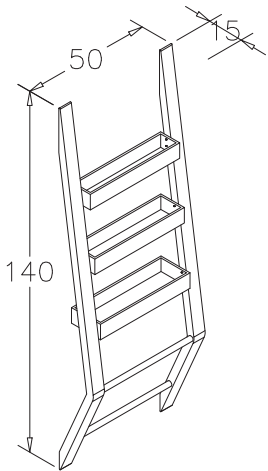

Mat Antrasit

Mat Beyaz

ORKA

STORAGE
COLLECTION

#BANYOMORKA

ORKABANYO.COM